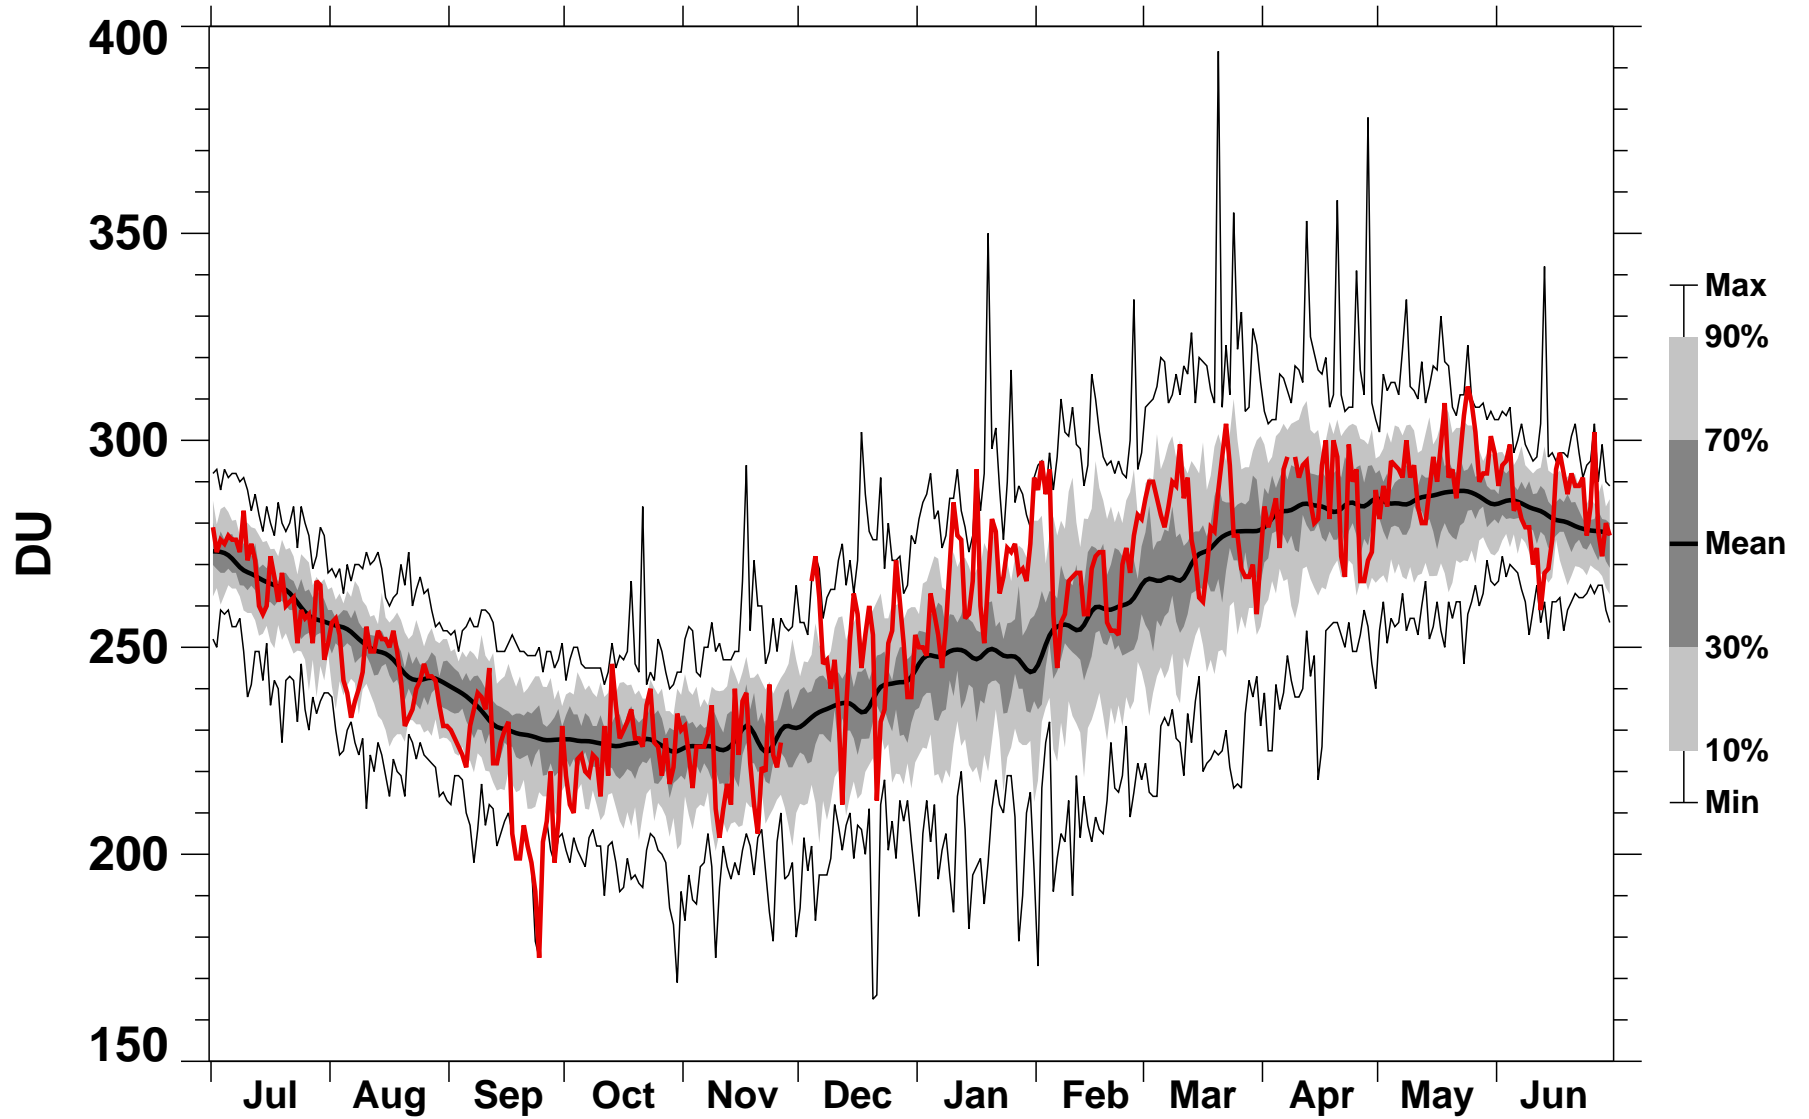

NH Minimum Ozone TOMS+OMI

1978/1979-2015/2016

2014/2015