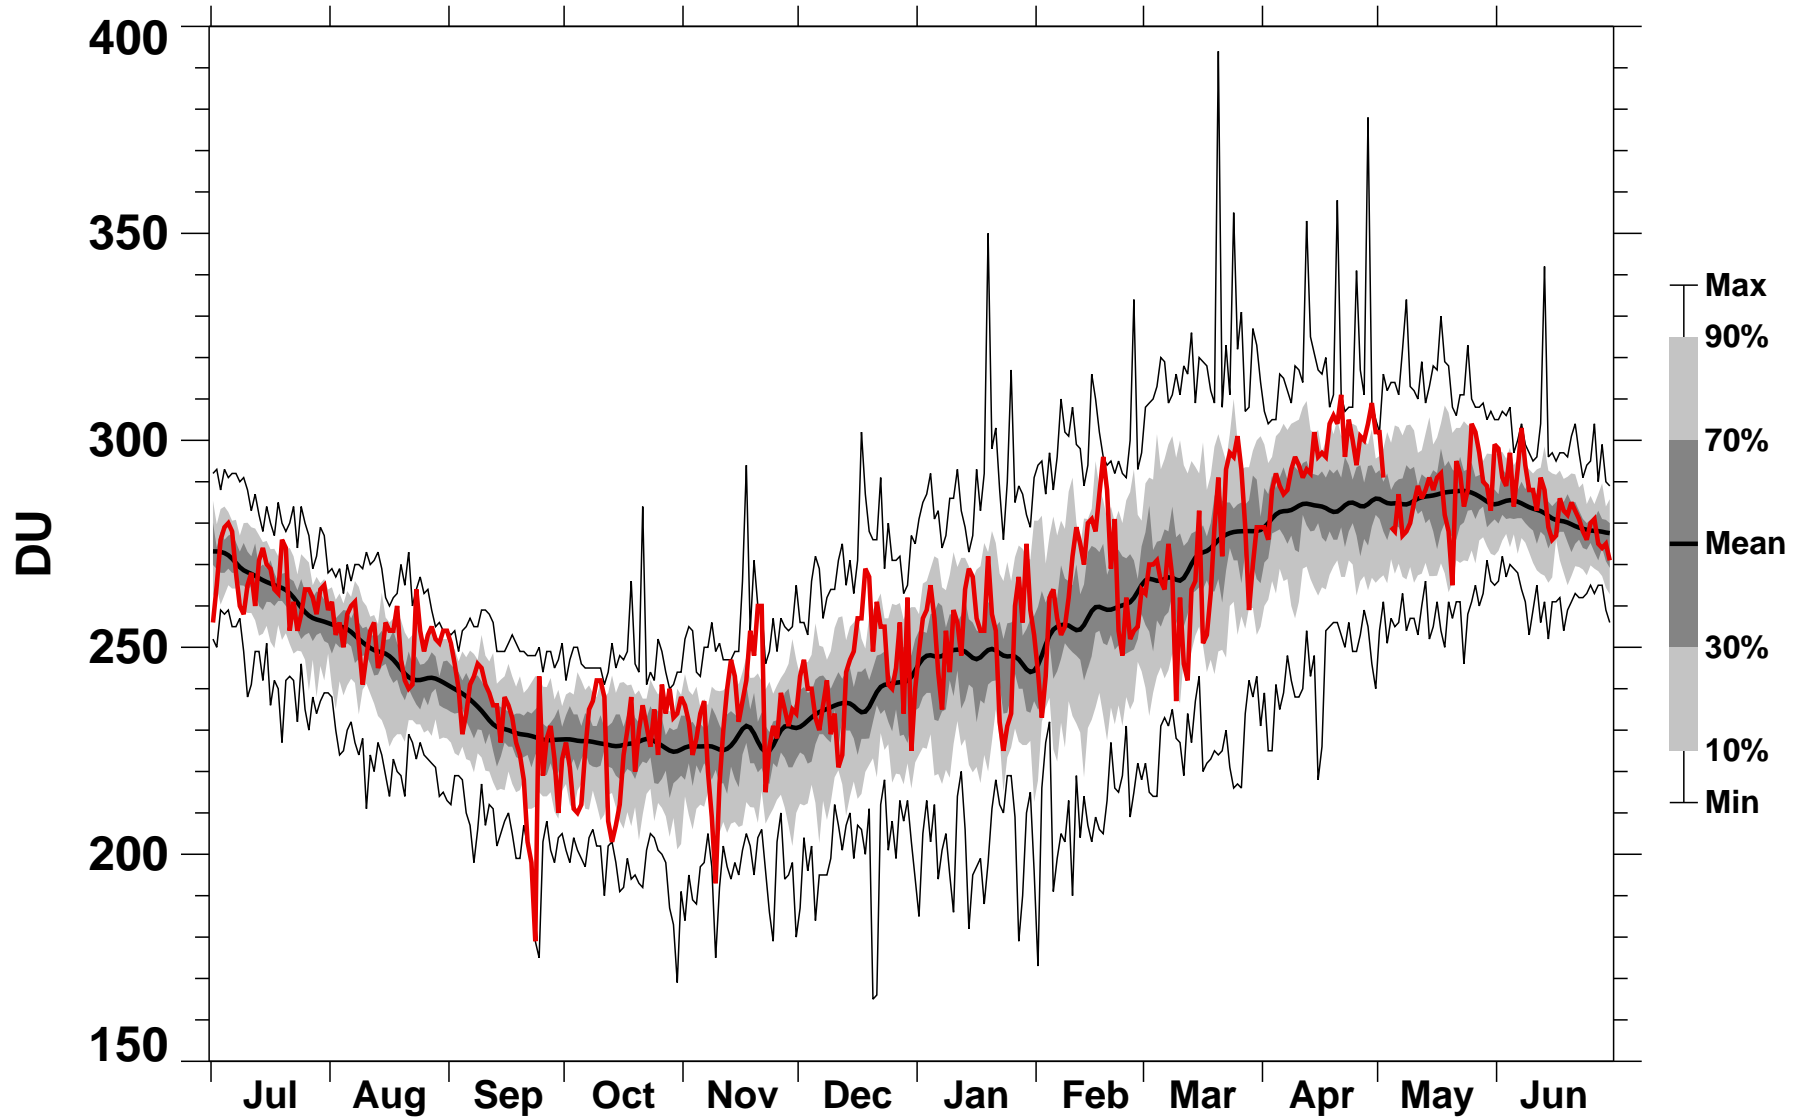

NH Minimum Ozone TOMS+OMI

1978/1979-2015/2016

2013/2014