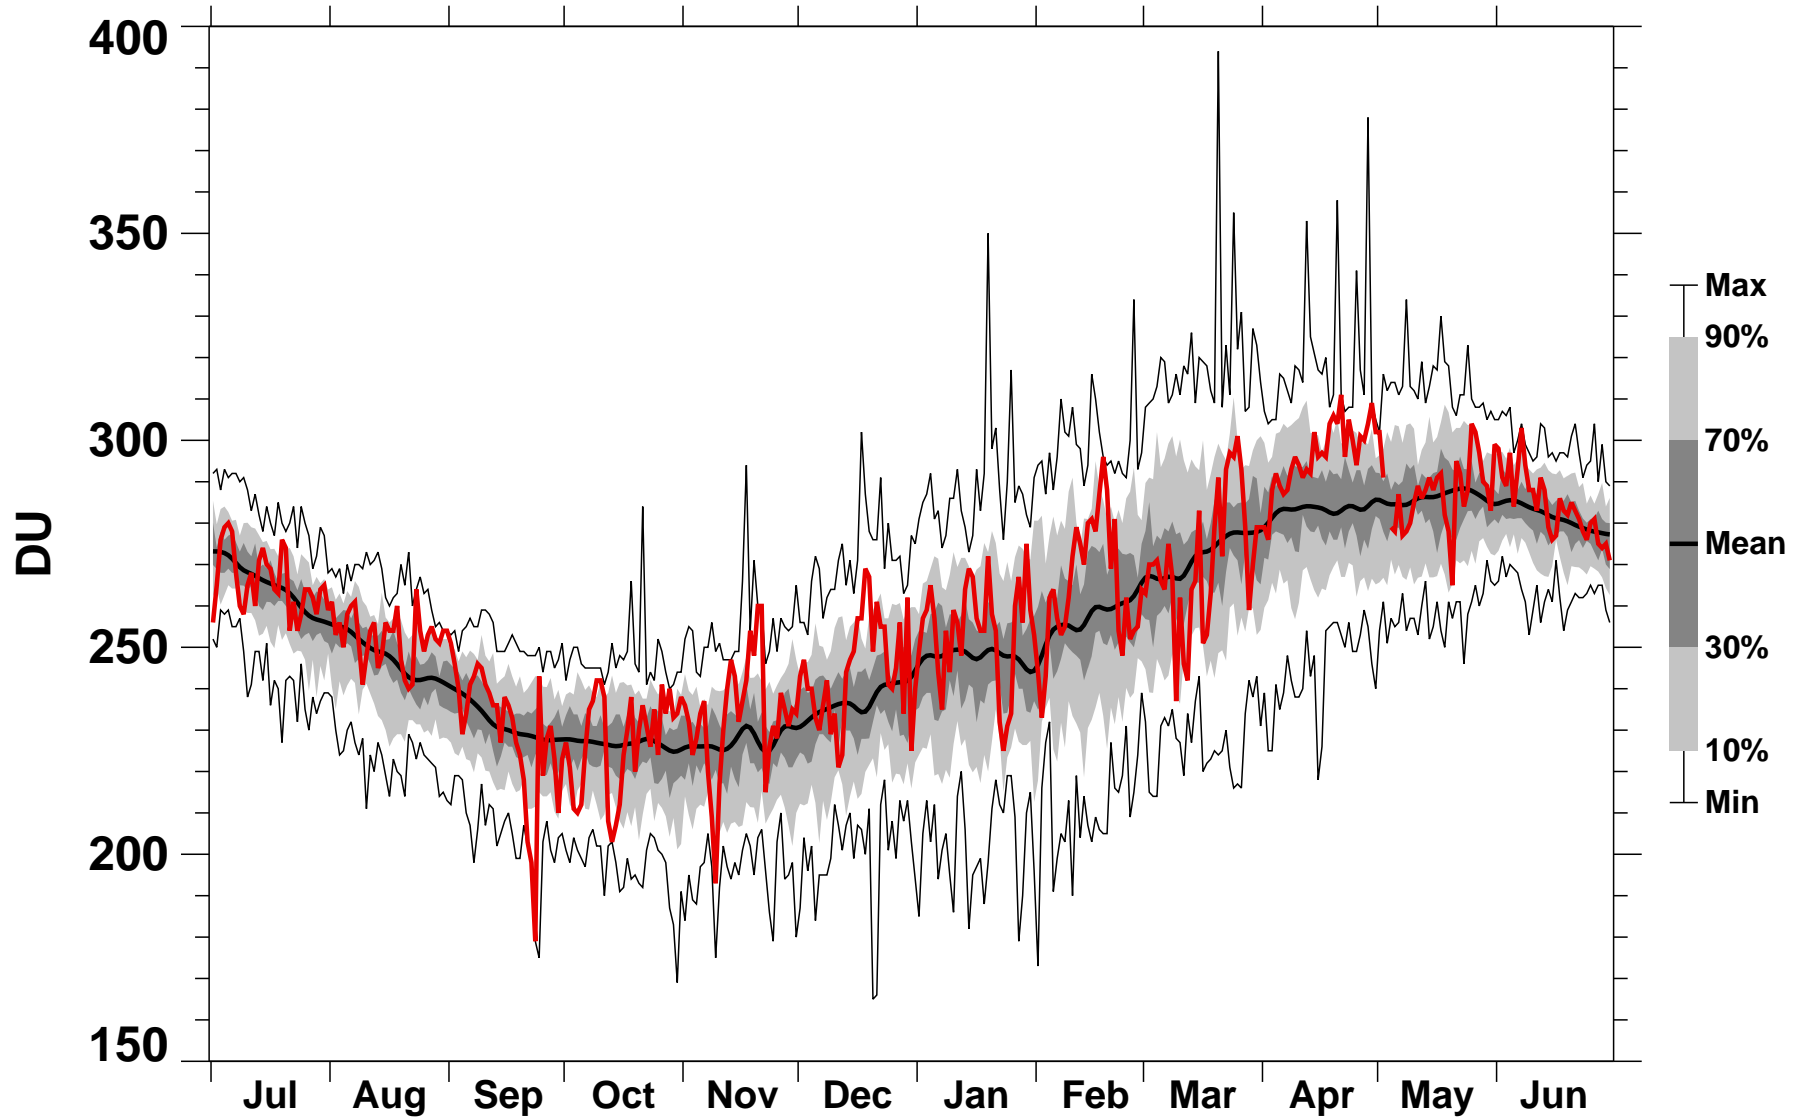

# NH Minimum Ozone OMI+MERRA

1978/1979-2015/2016

2013/2014