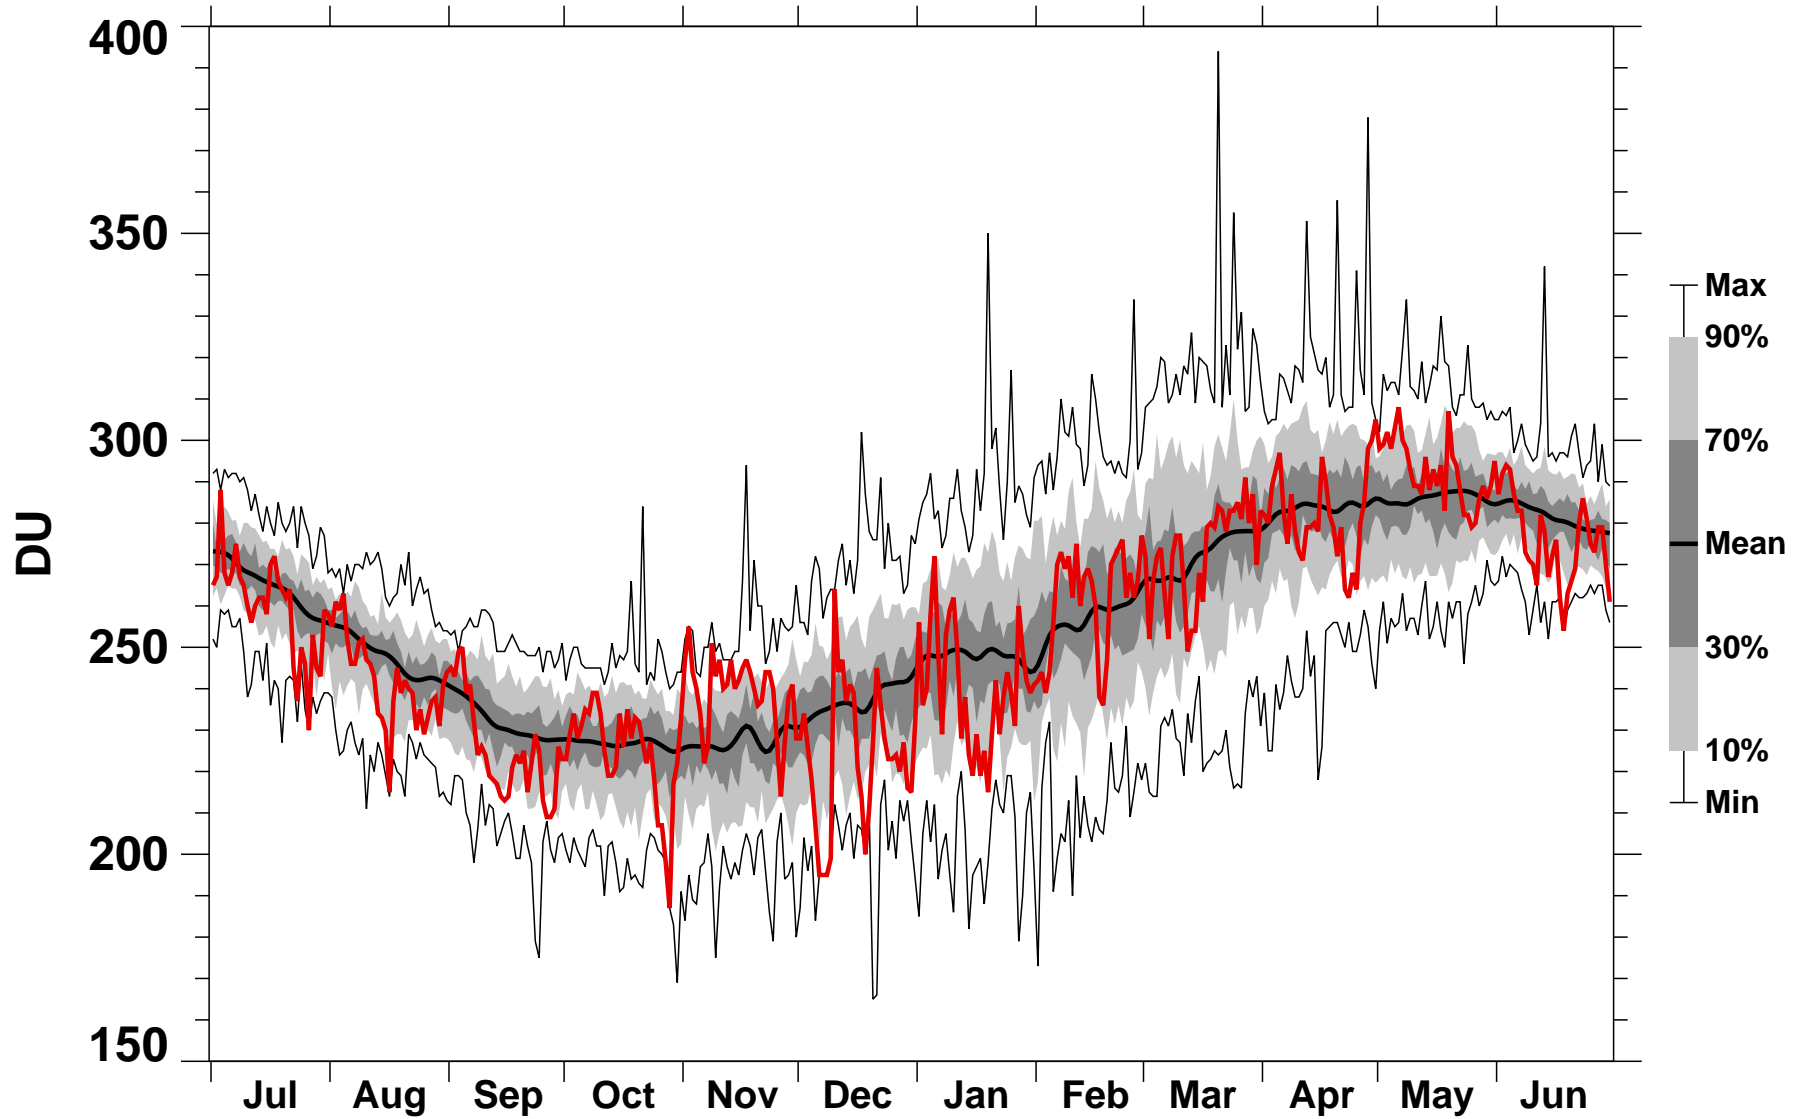

NH Minimum Ozone TOMS+OMI

1978/1979-2015/2016

2012/2013