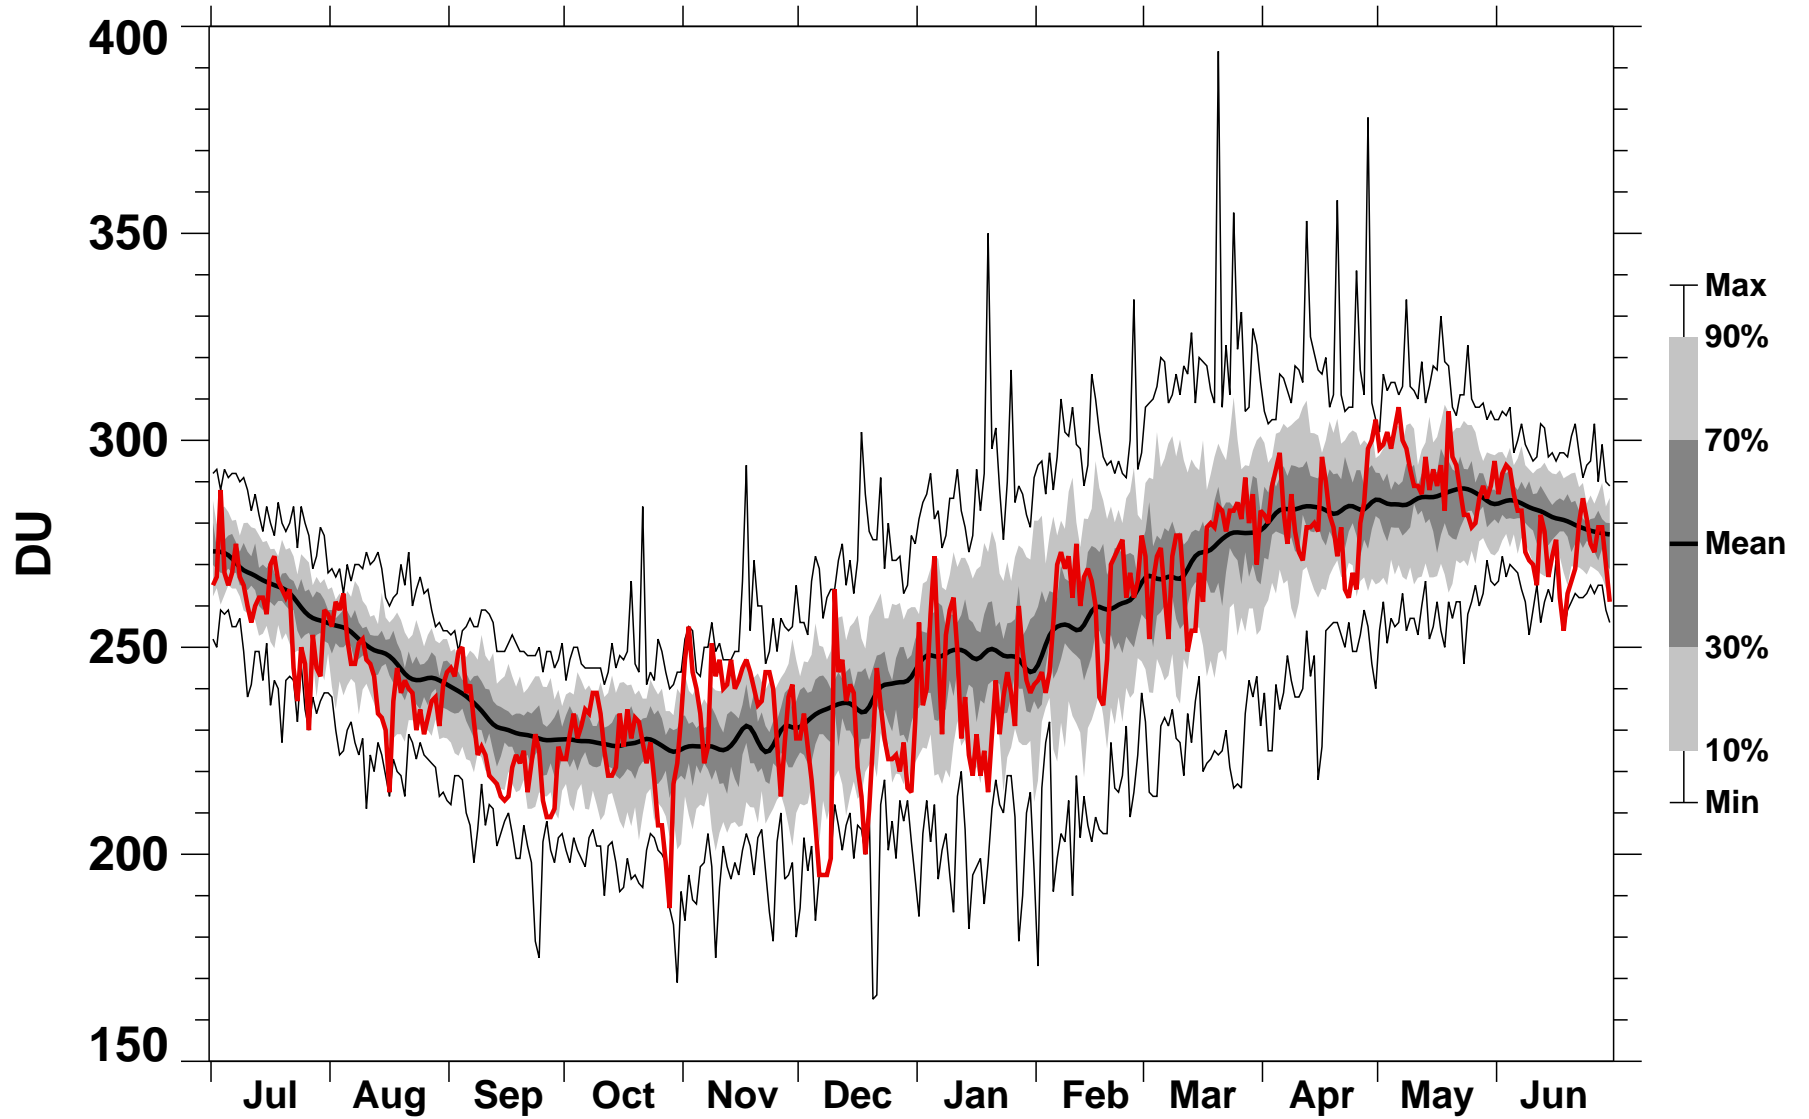

# NH Minimum Ozone OMI+MERRA

1978/1979-2015/2016

2012/2013