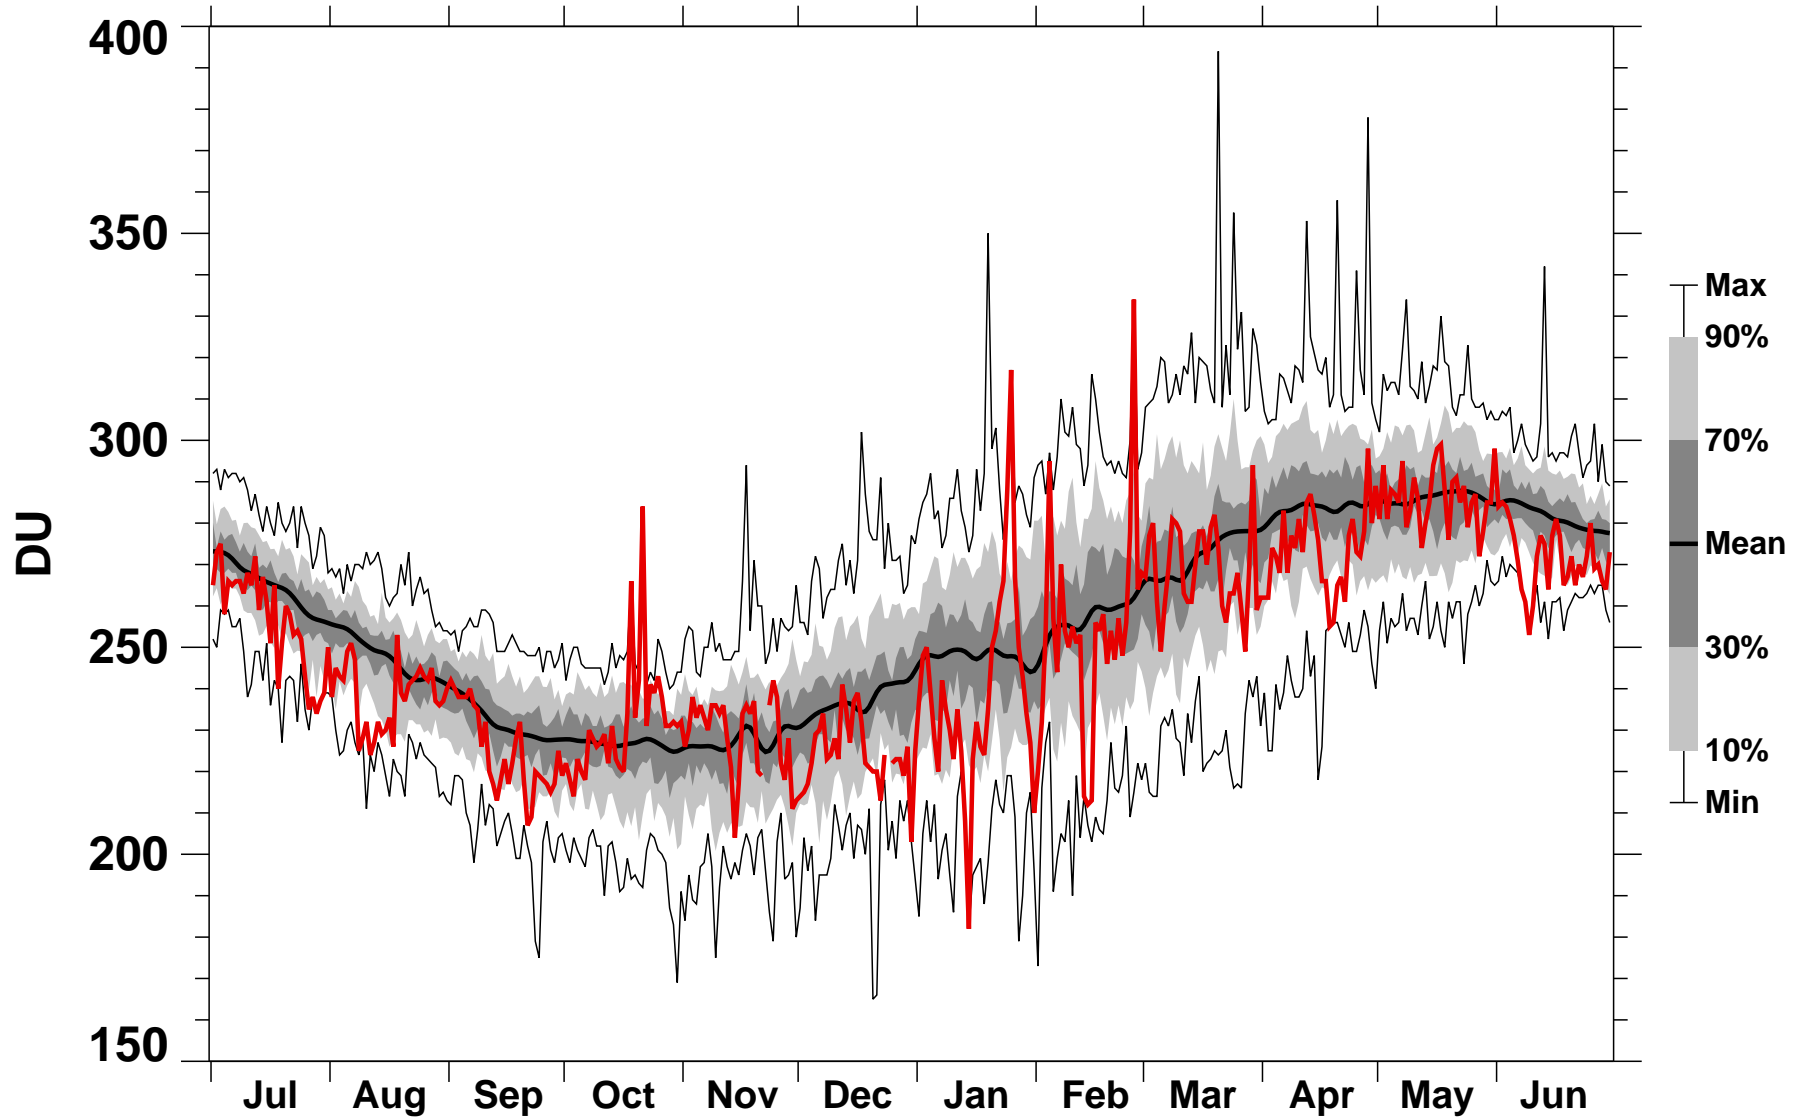

NH Minimum Ozone TOMS+OMI

1978/1979-2015/2016

2011/2012