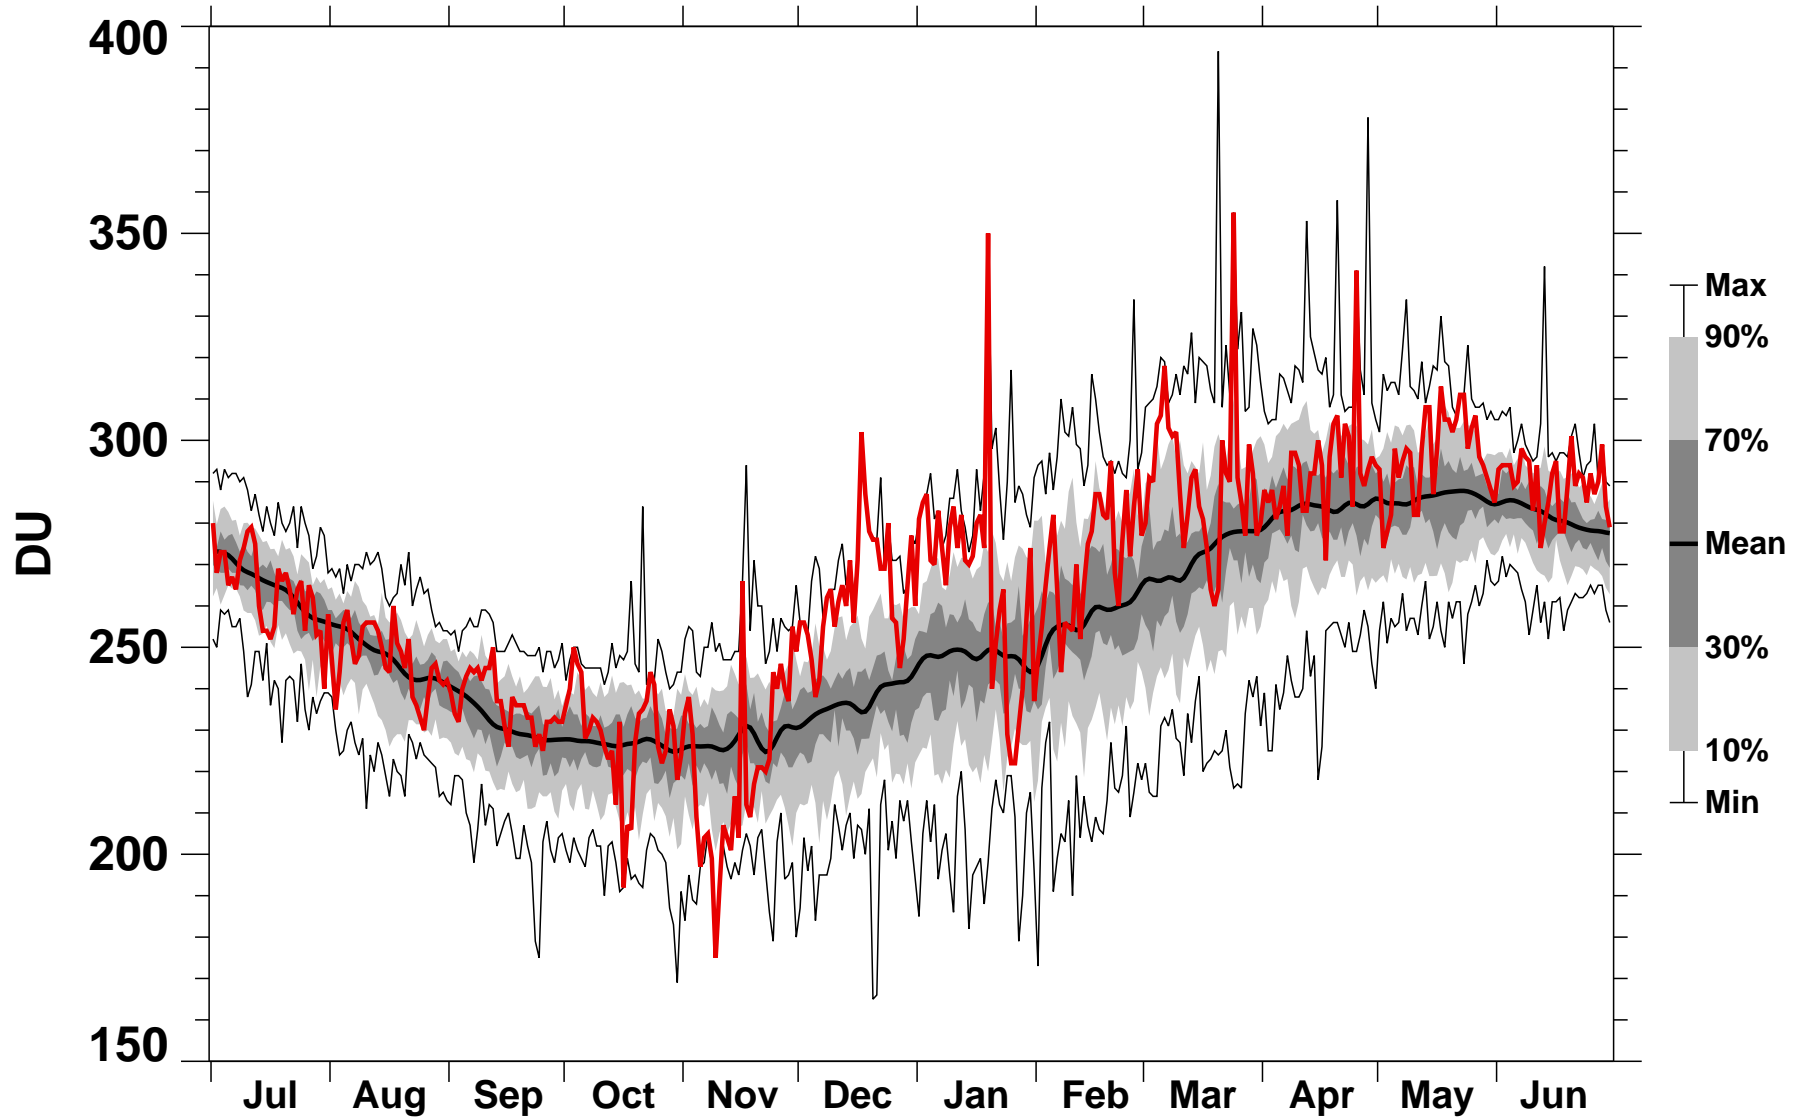

# NH Minimum Ozone TOMS+OMI

1978/1979-2015/2016

2009/2010