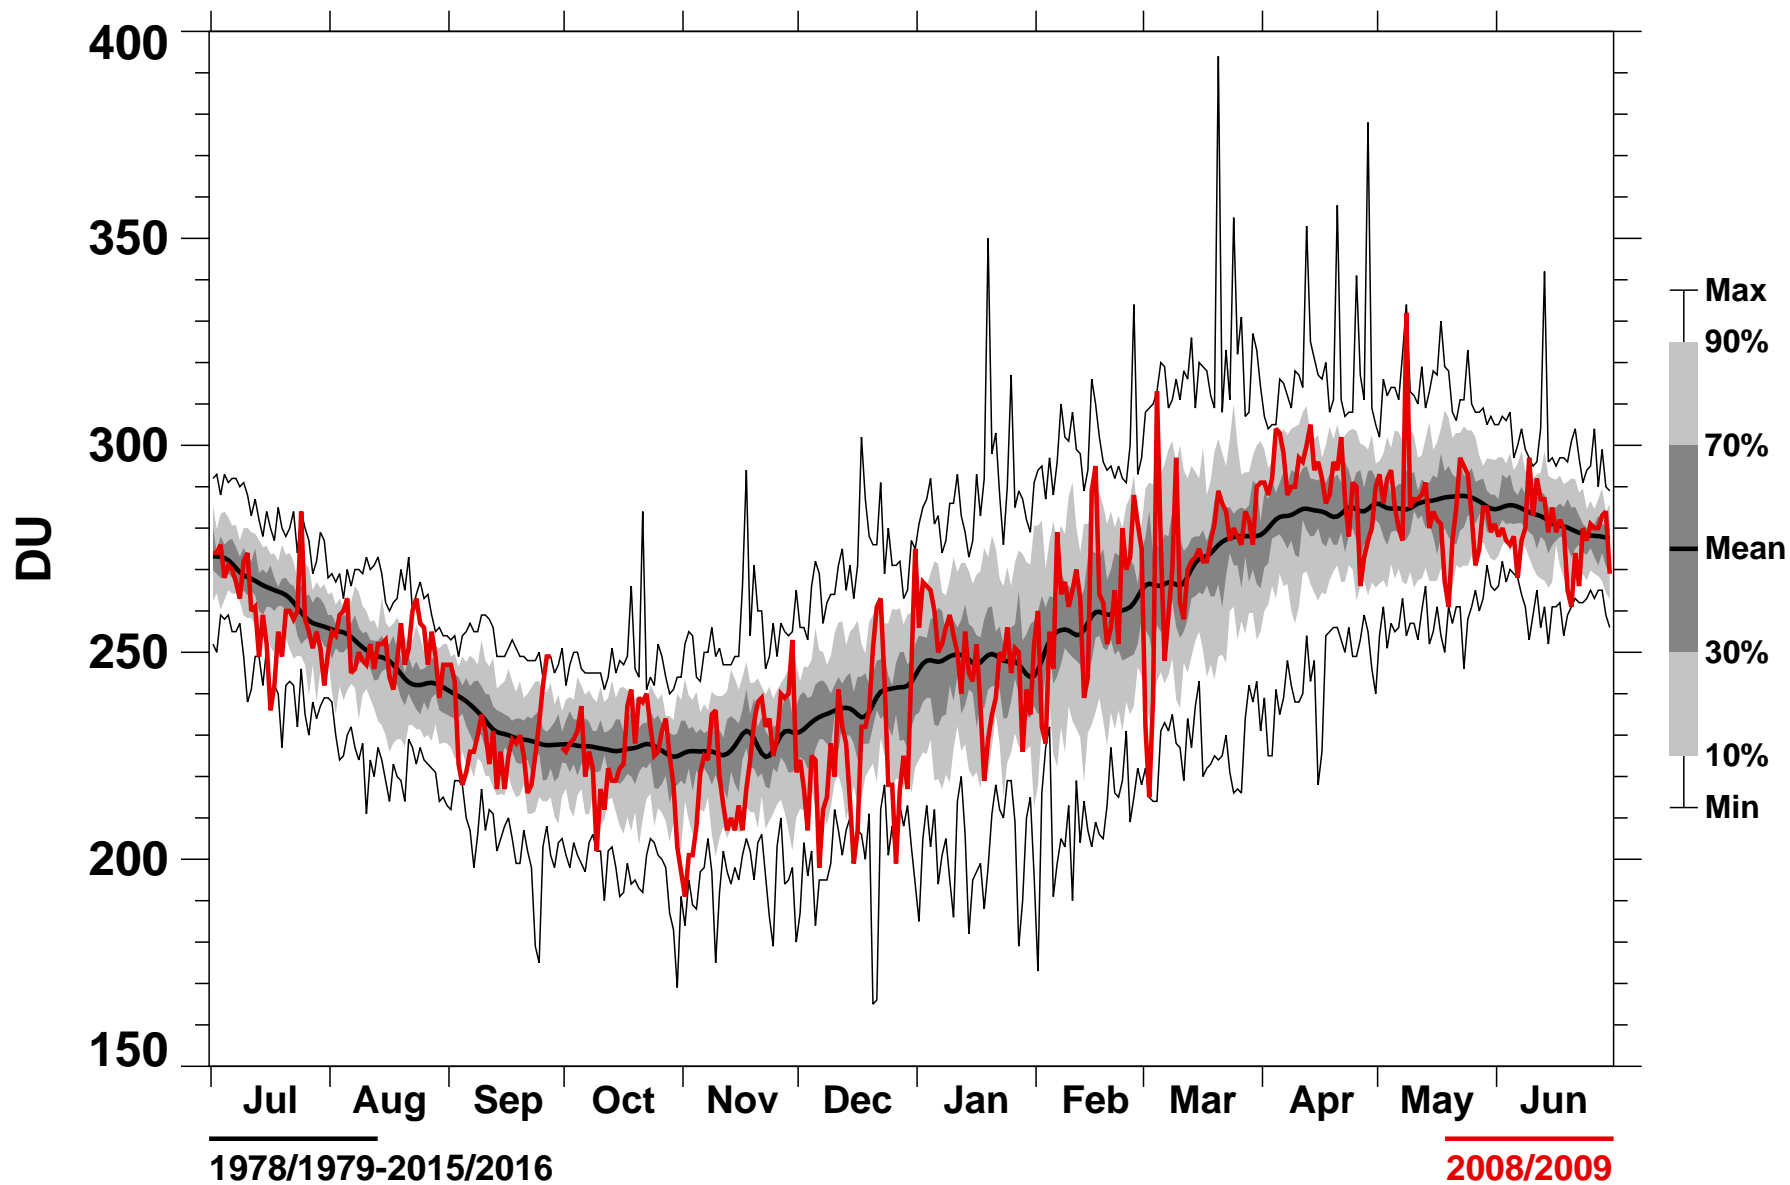

NH Minimum Ozone TOMS+OMI

1978/1979-2015/2016

2008/2009