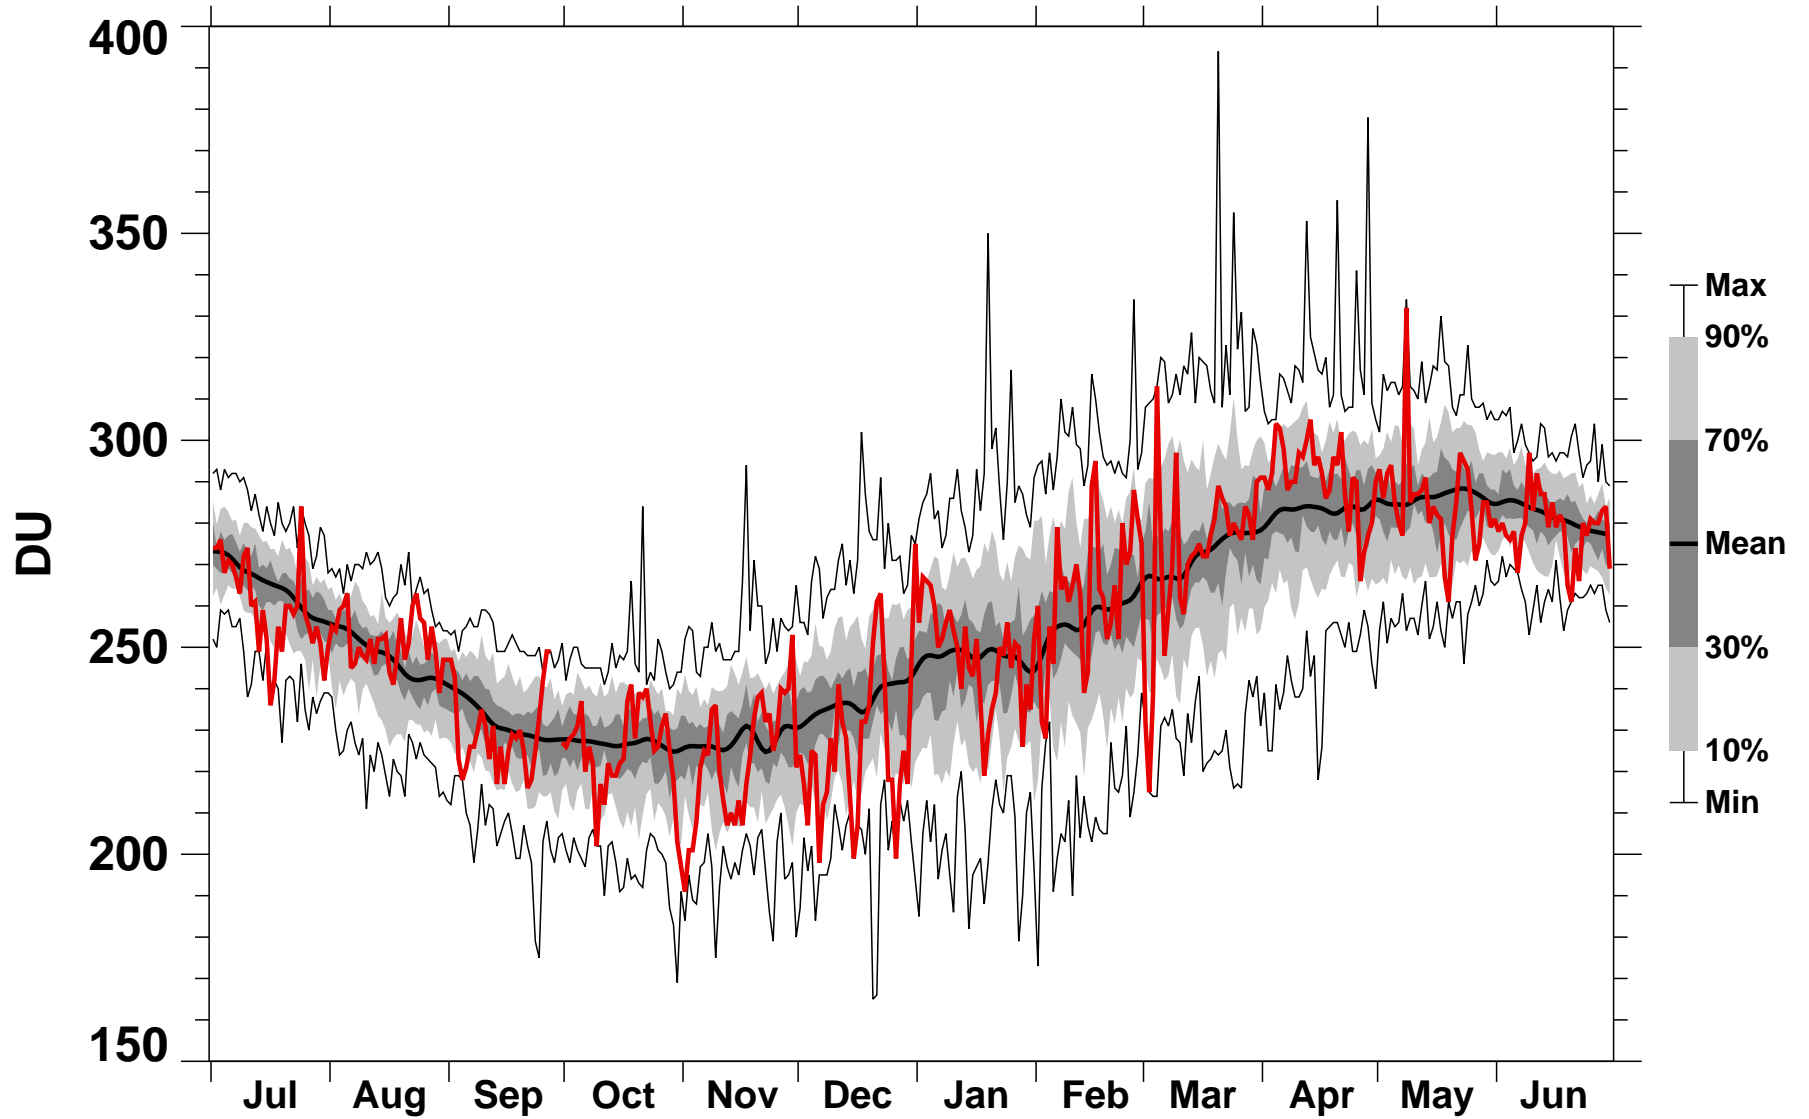

# NH Minimum Ozone OMI+MERRA

1978/1979-2015/2016

2008/2009