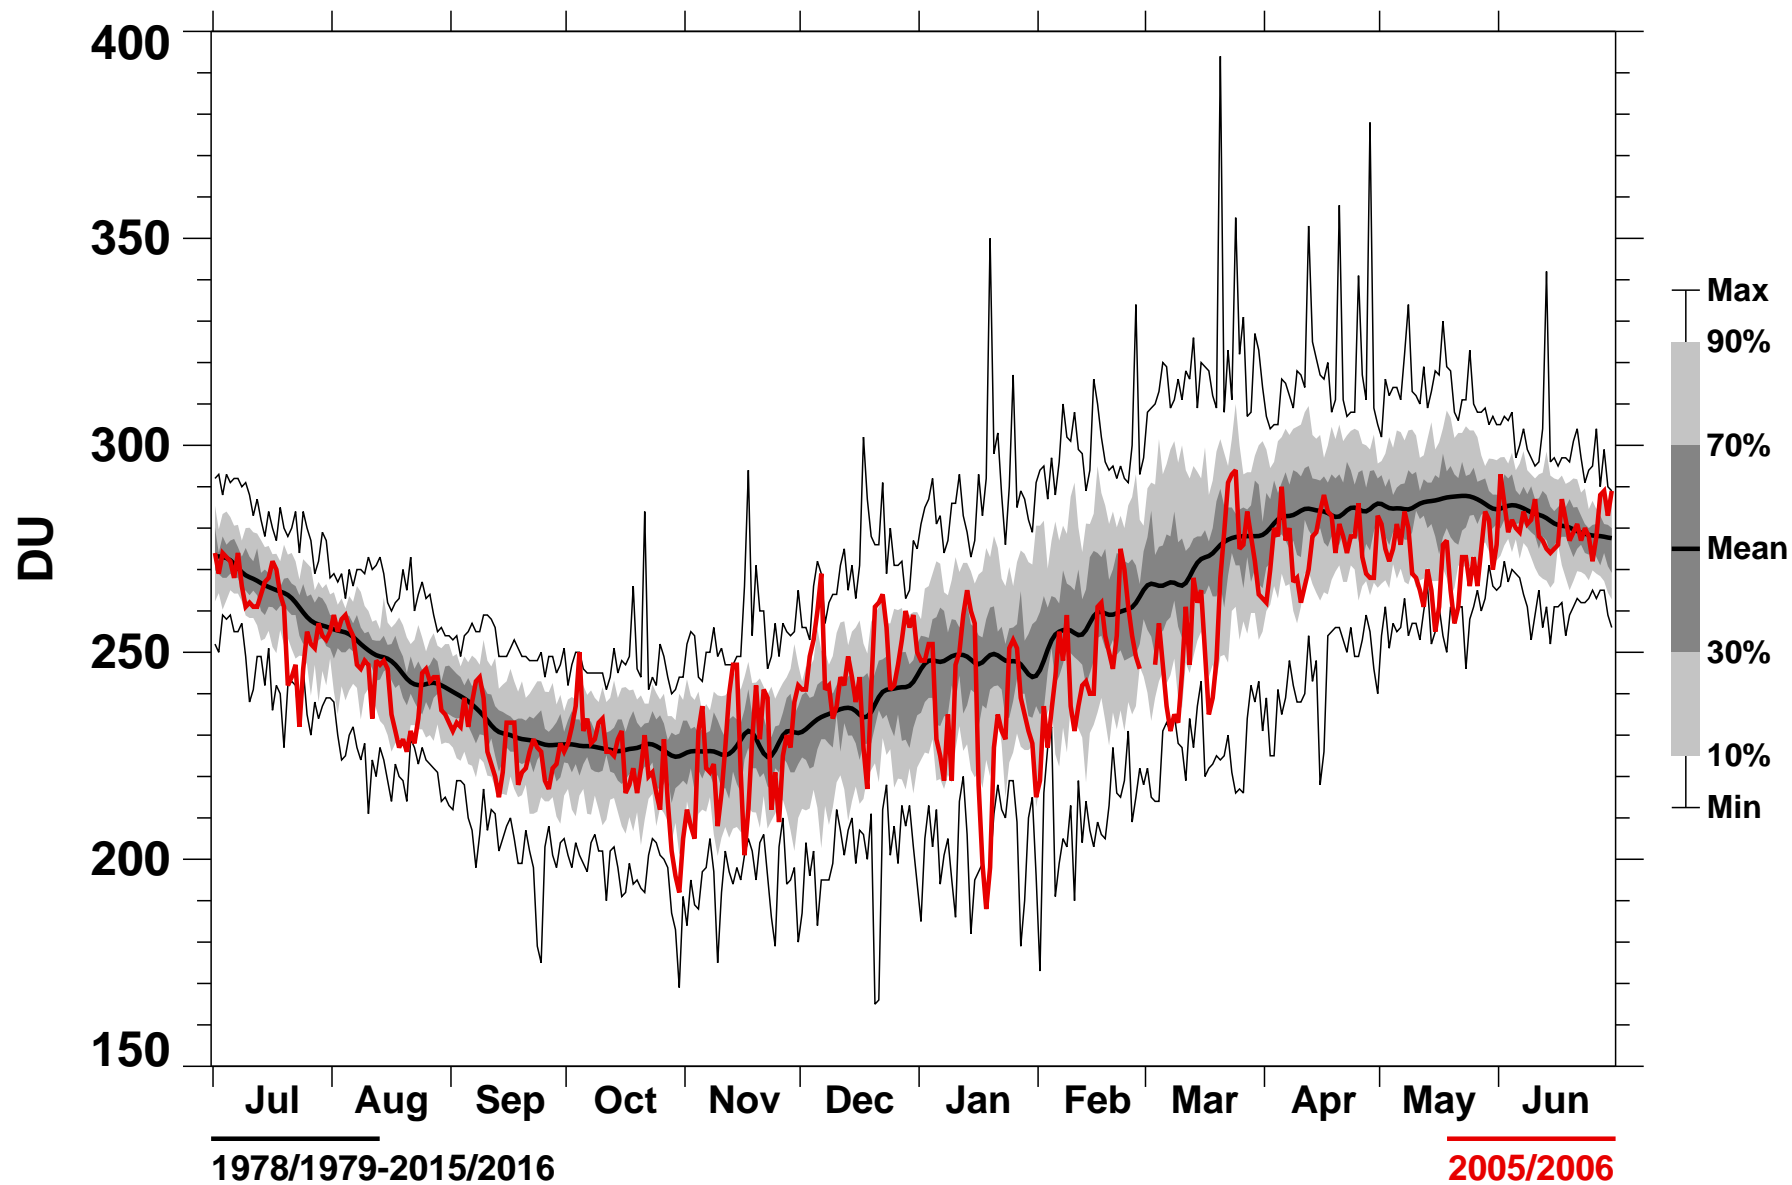

NH Minimum Ozone TOMS+OMI

1978/1979-2015/2016

2005/2006