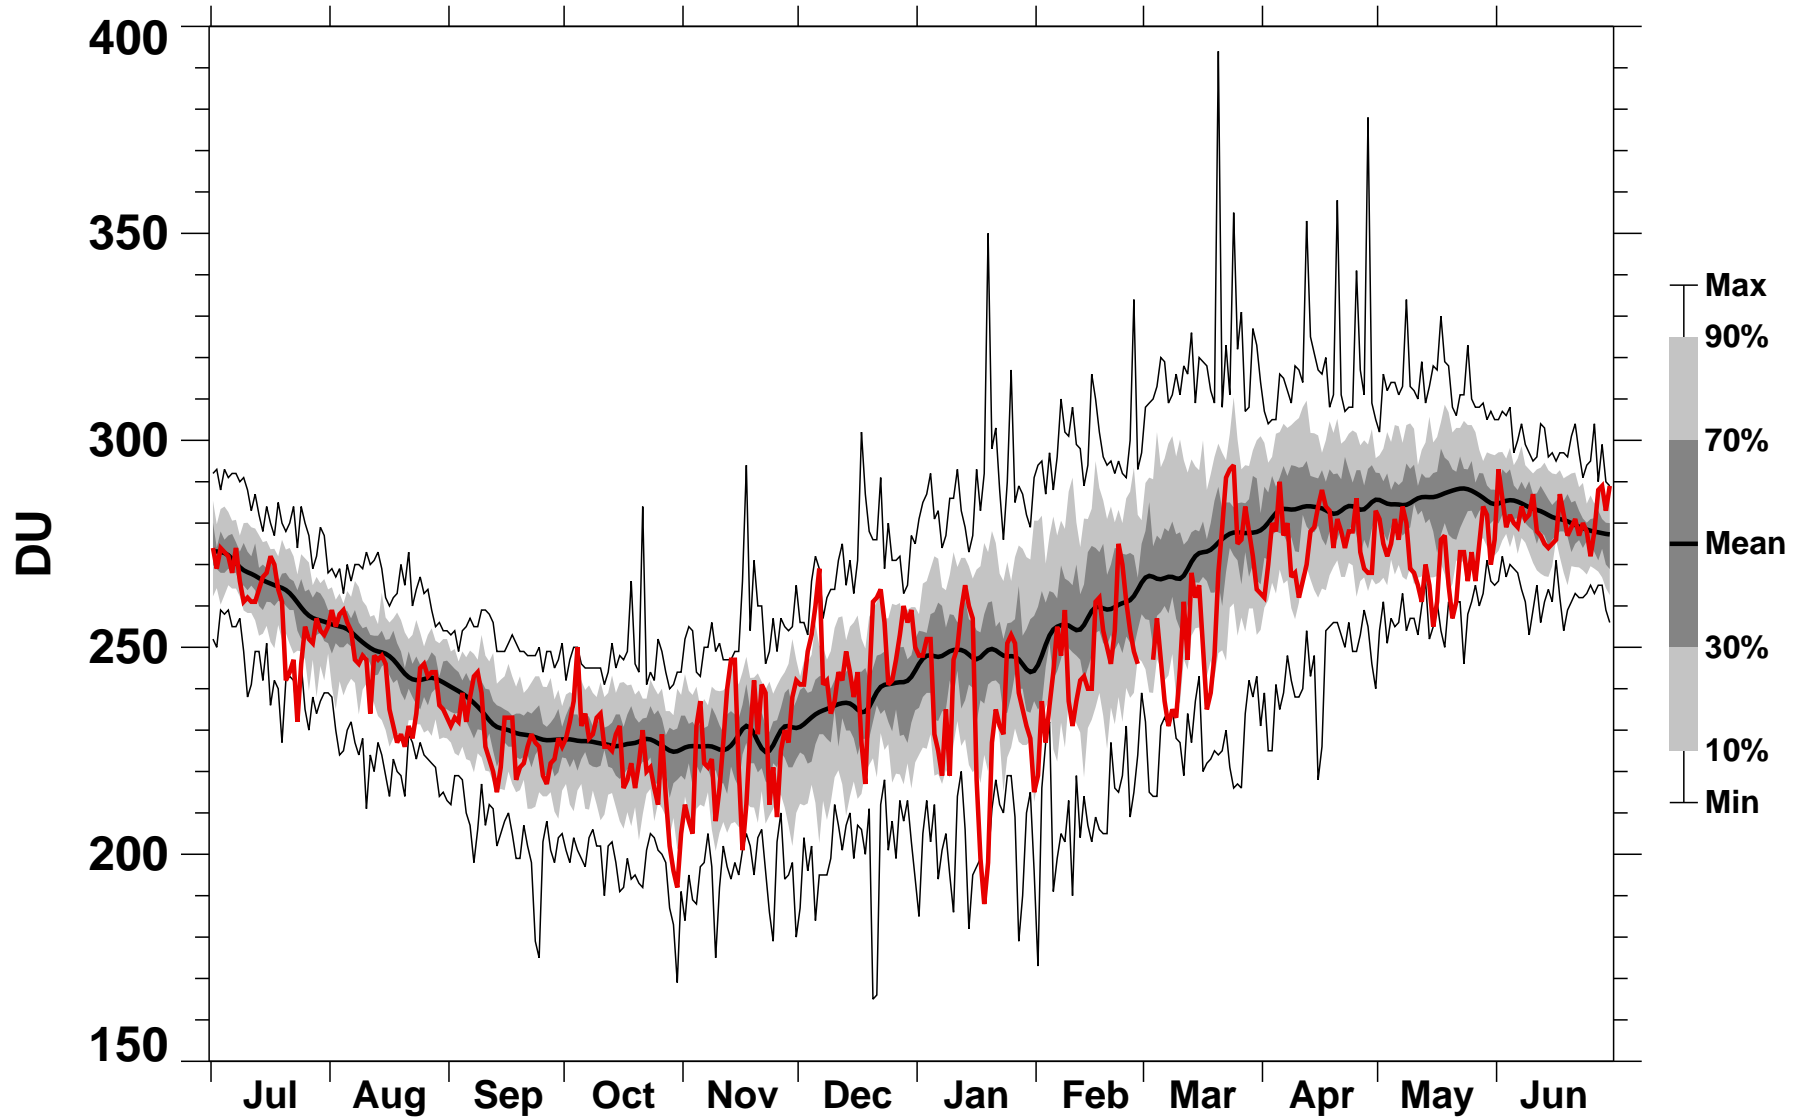

# NH Minimum Ozone OMI+MERRA

1978/1979-2015/2016

2005/2006