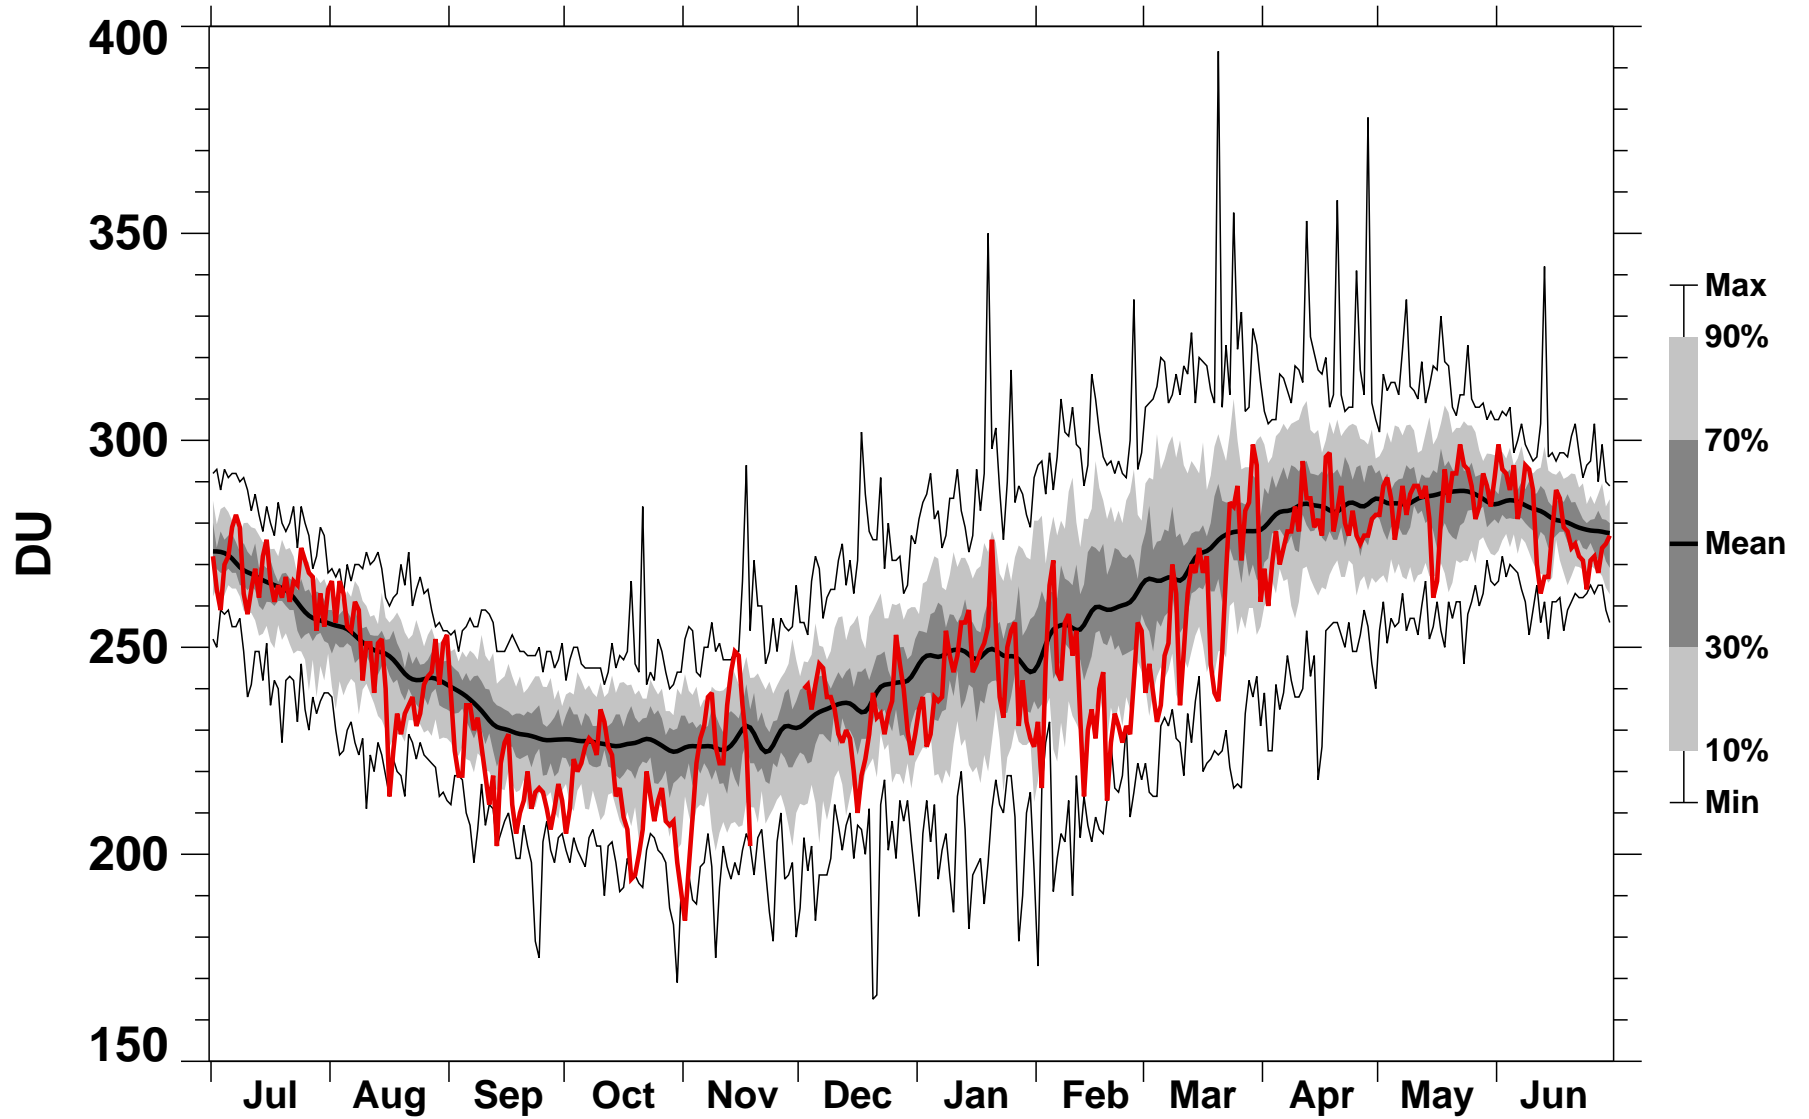

# NH Minimum Ozone TOMS+OMI

1978/1979-2015/2016

2004/2005