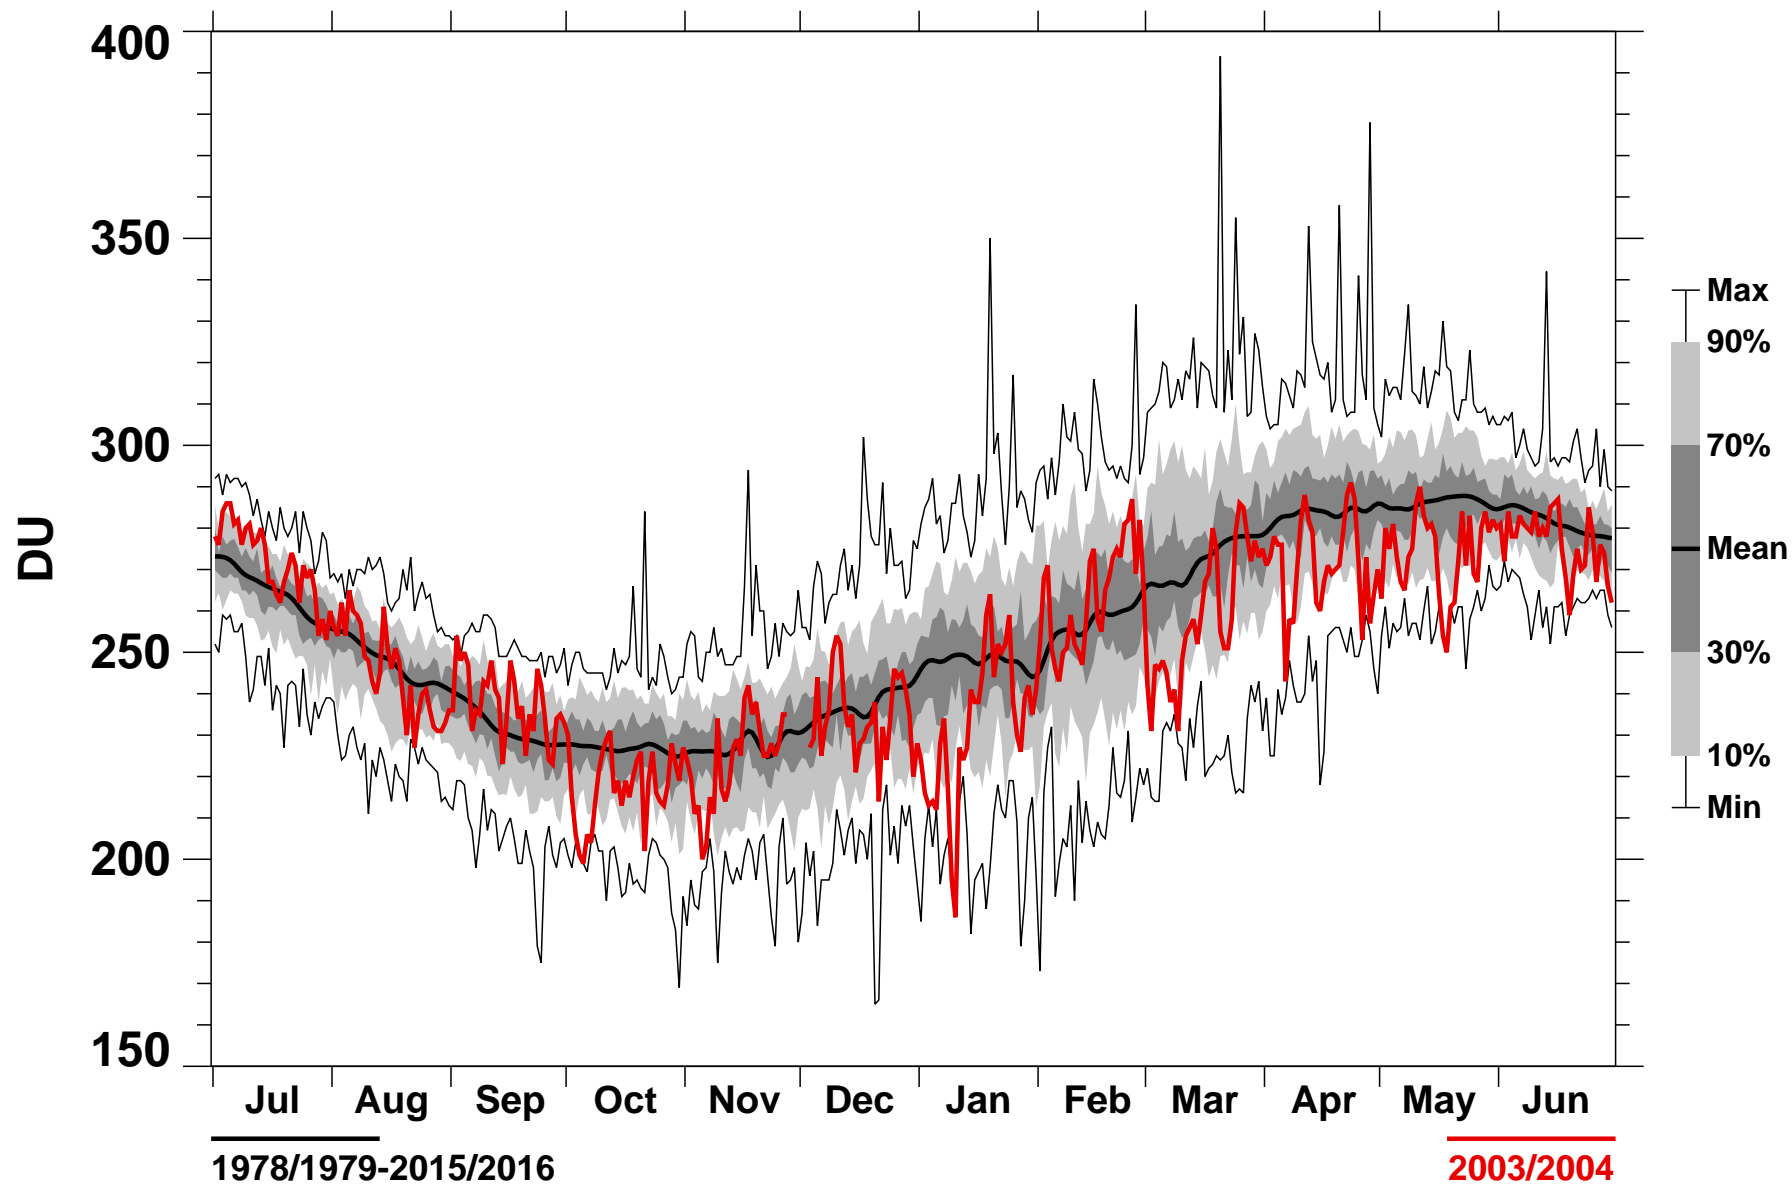

# NH Minimum Ozone TOMS+OMI

1978/1979-2015/2016

2003/2004