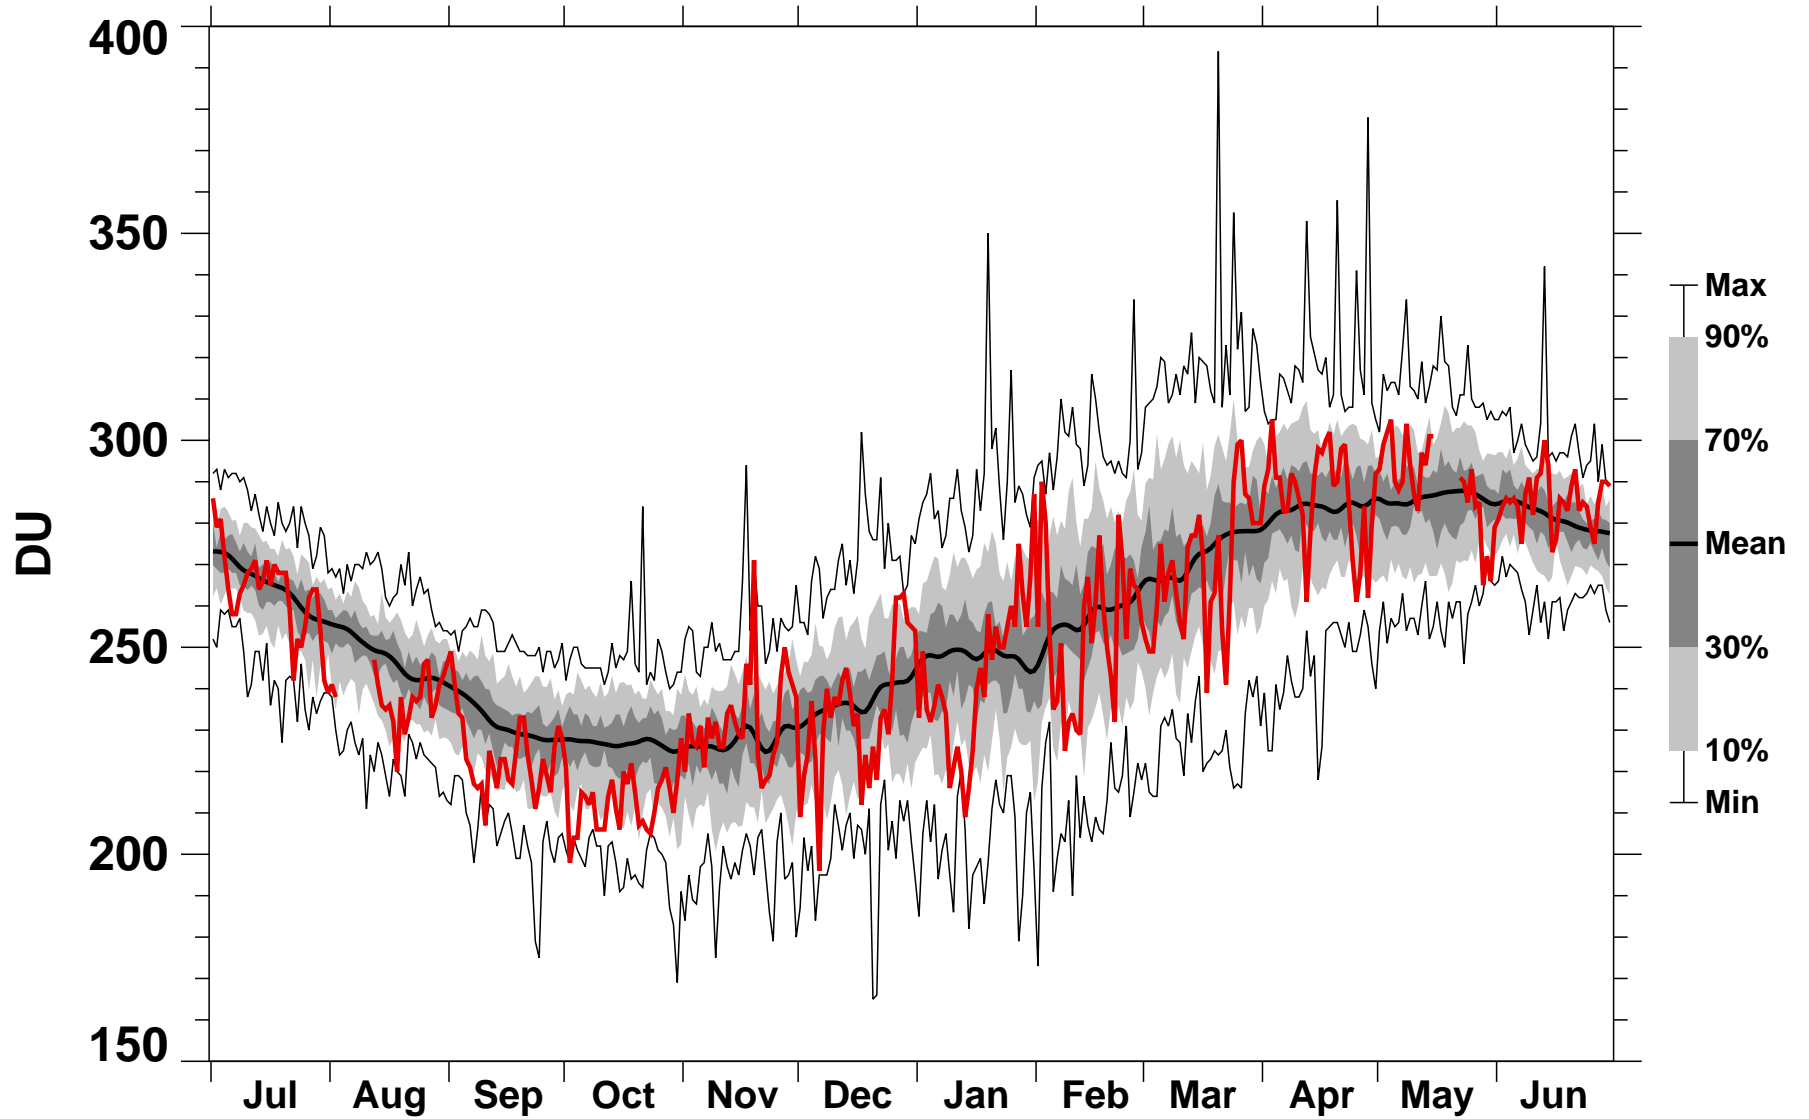

NH Minimum Ozone TOMS+OMI

1978/1979-2015/2016

2002/2003