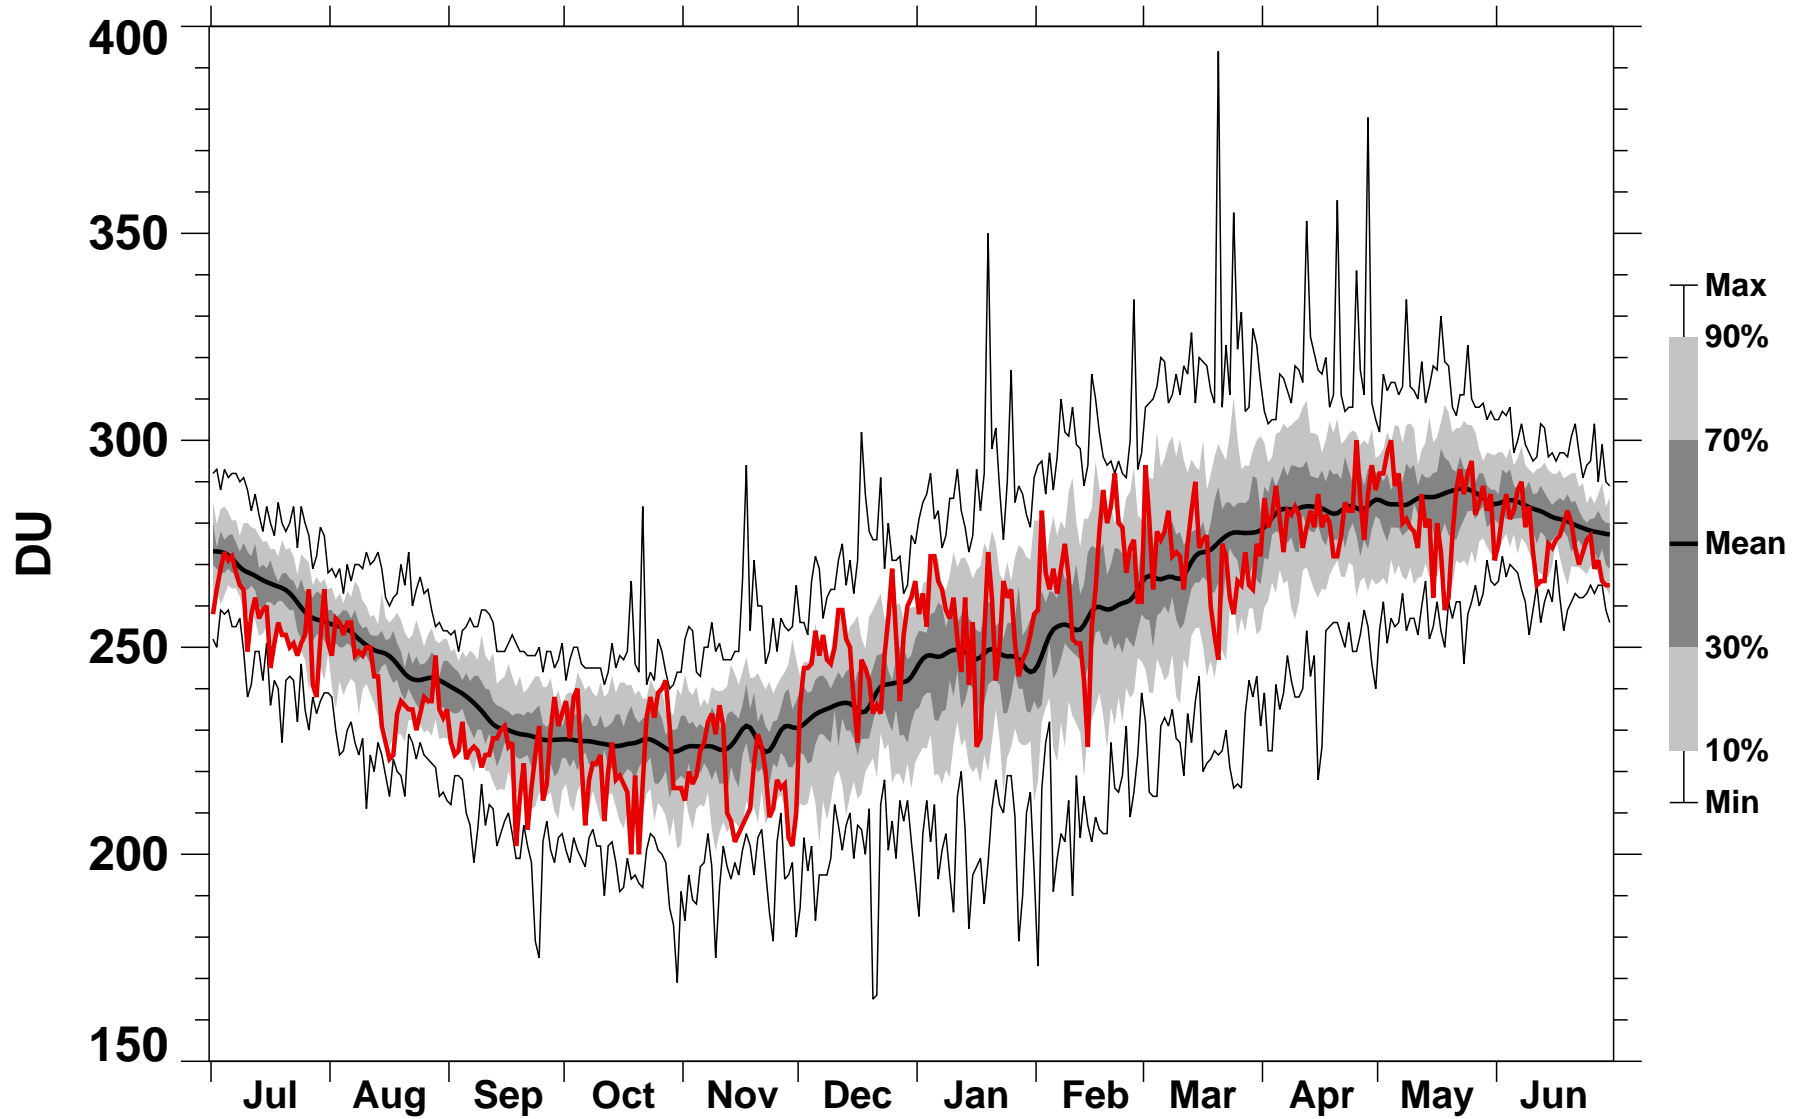

NH Minimum Ozone OMI+MERRA

1978/1979-2015/2016

2000/2001