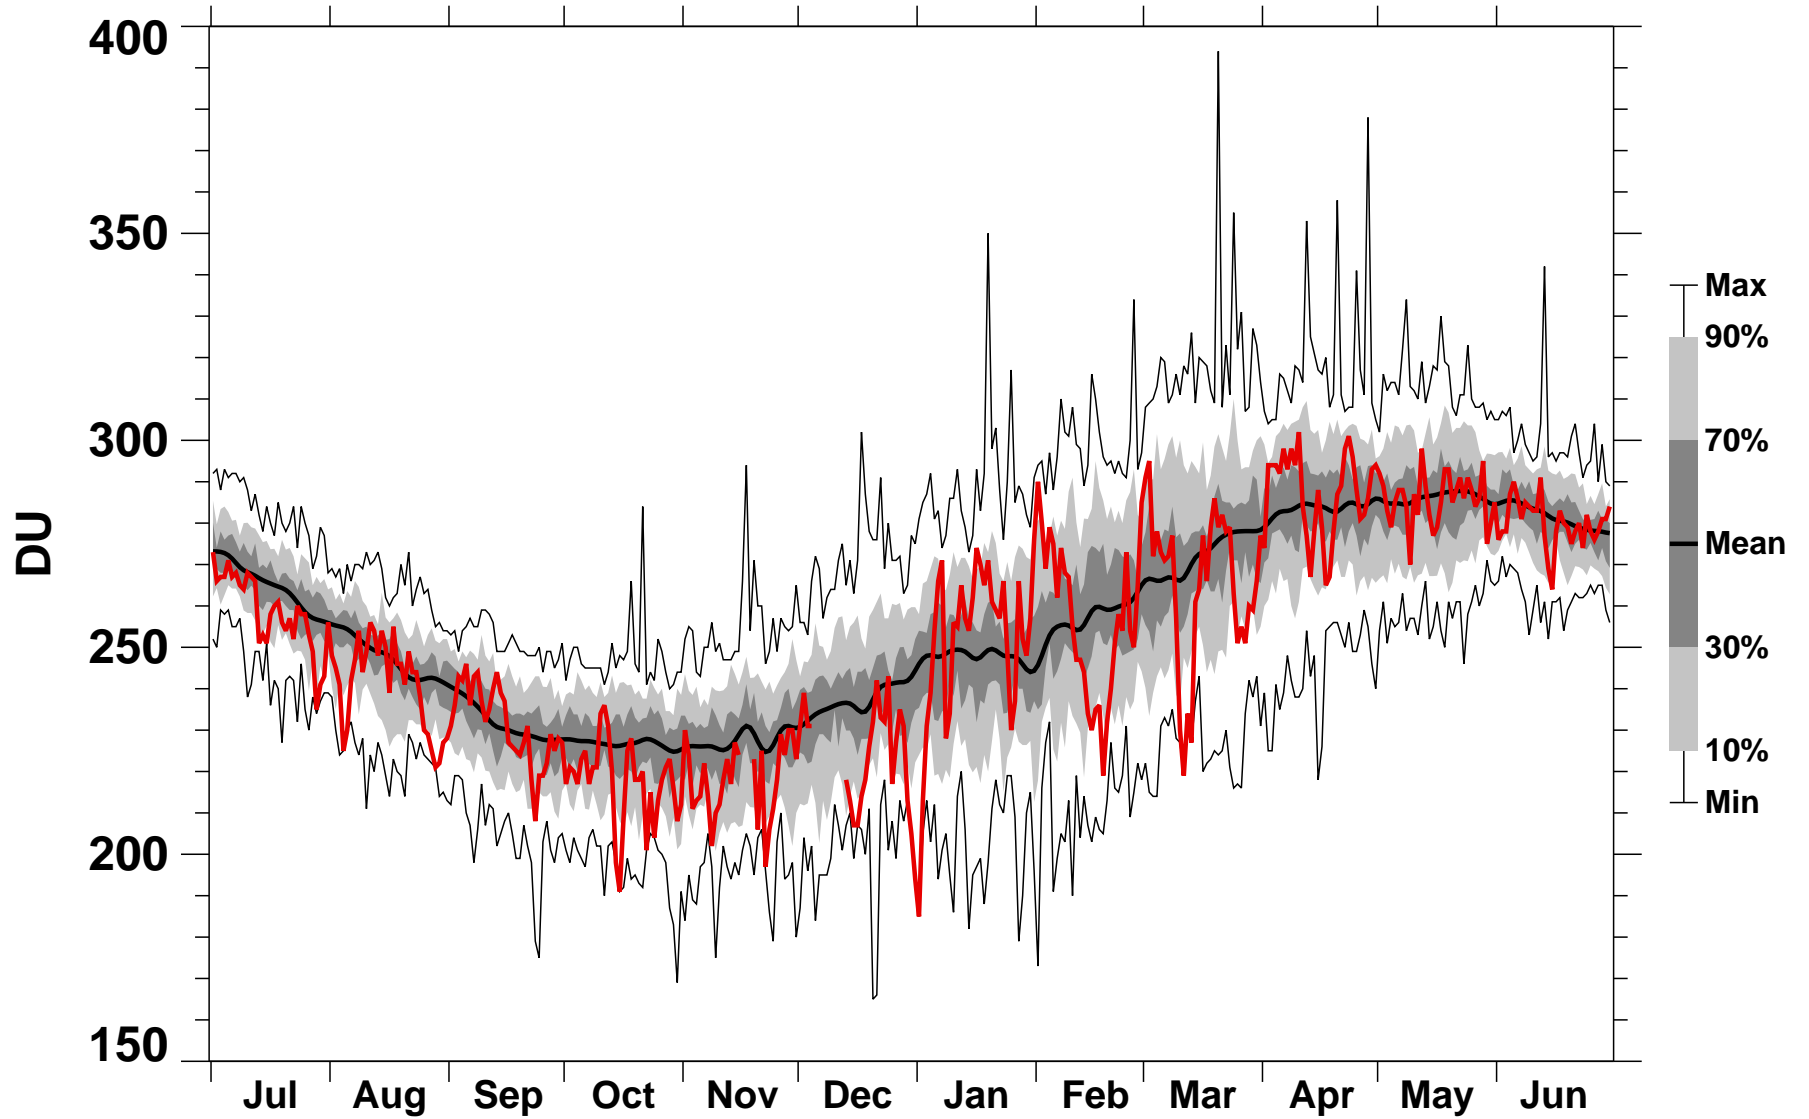

# NH Minimum Ozone TOMS+OMI

1978/1979-2015/2016

1997/1998