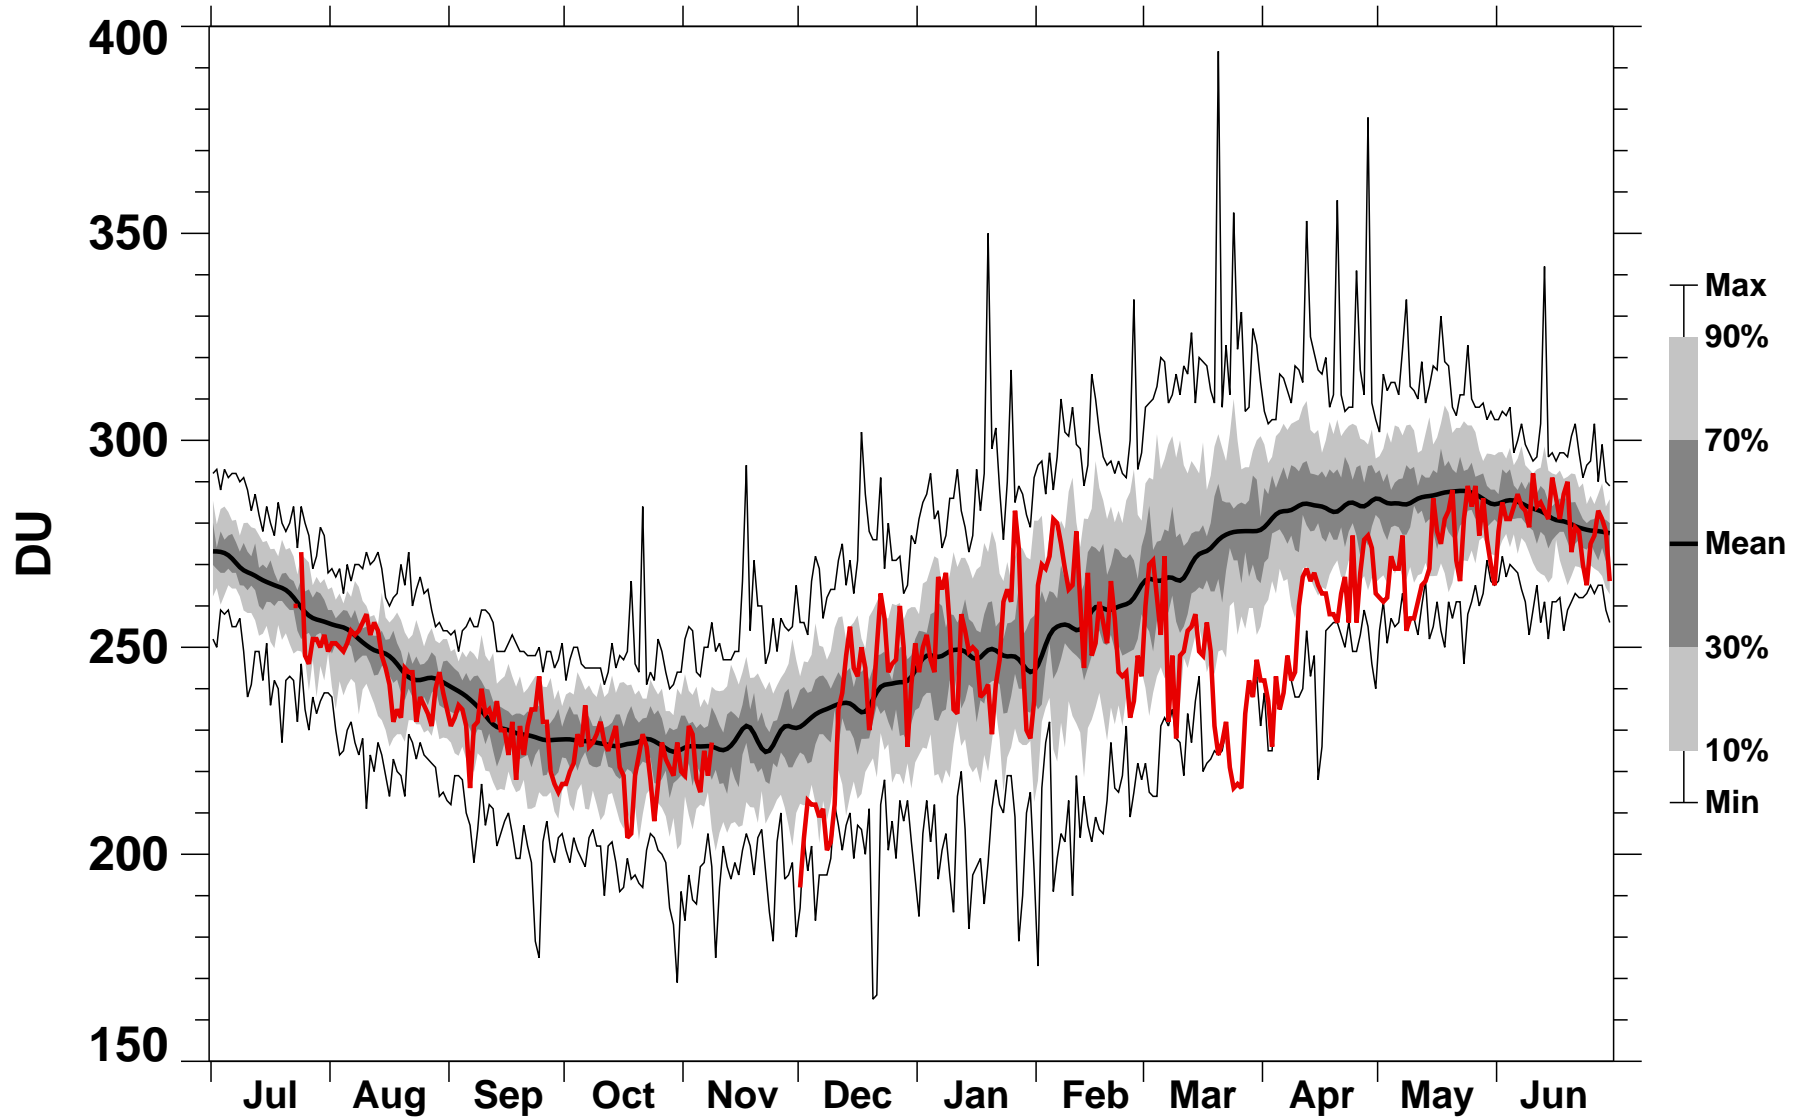

# NH Minimum Ozone TOMS+OMI

1978/1979-2015/2016

1996/1997