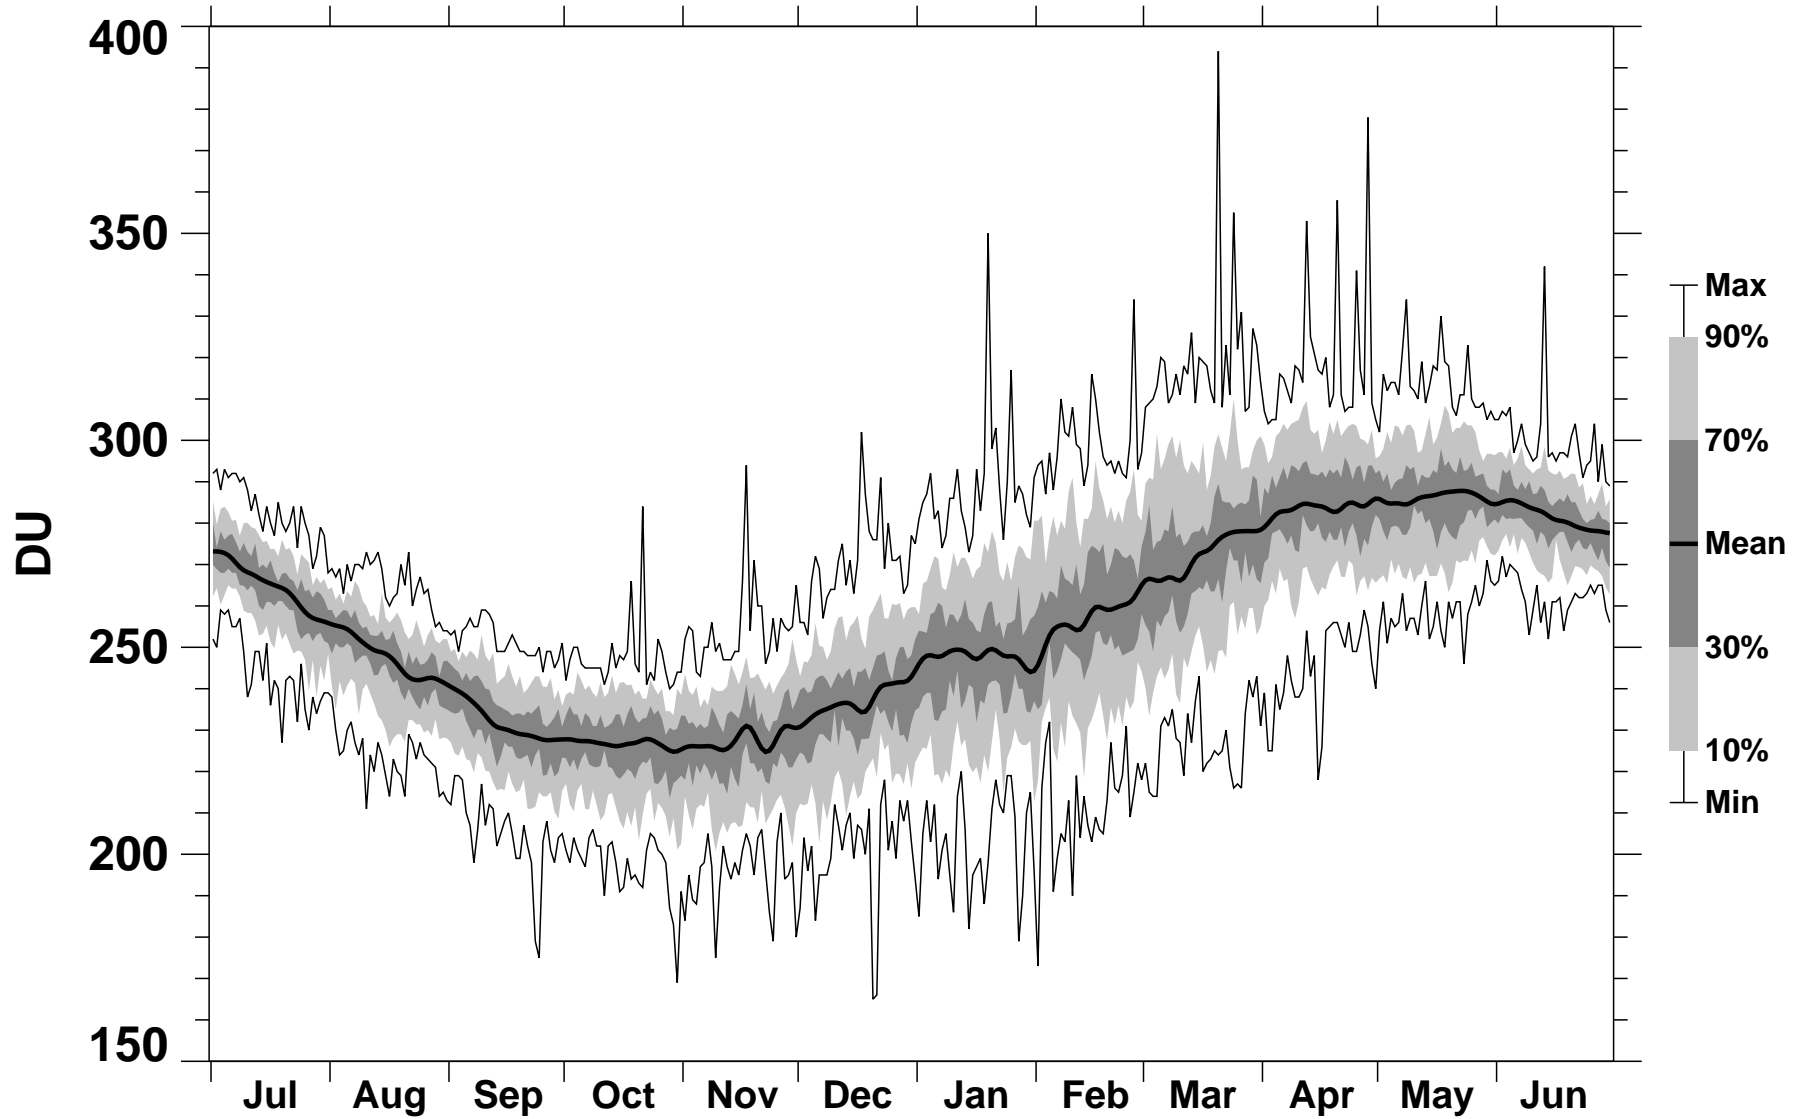

# NH Minimum Ozone TOMS+OMI

1978/1979-2015/2016

1995/1996