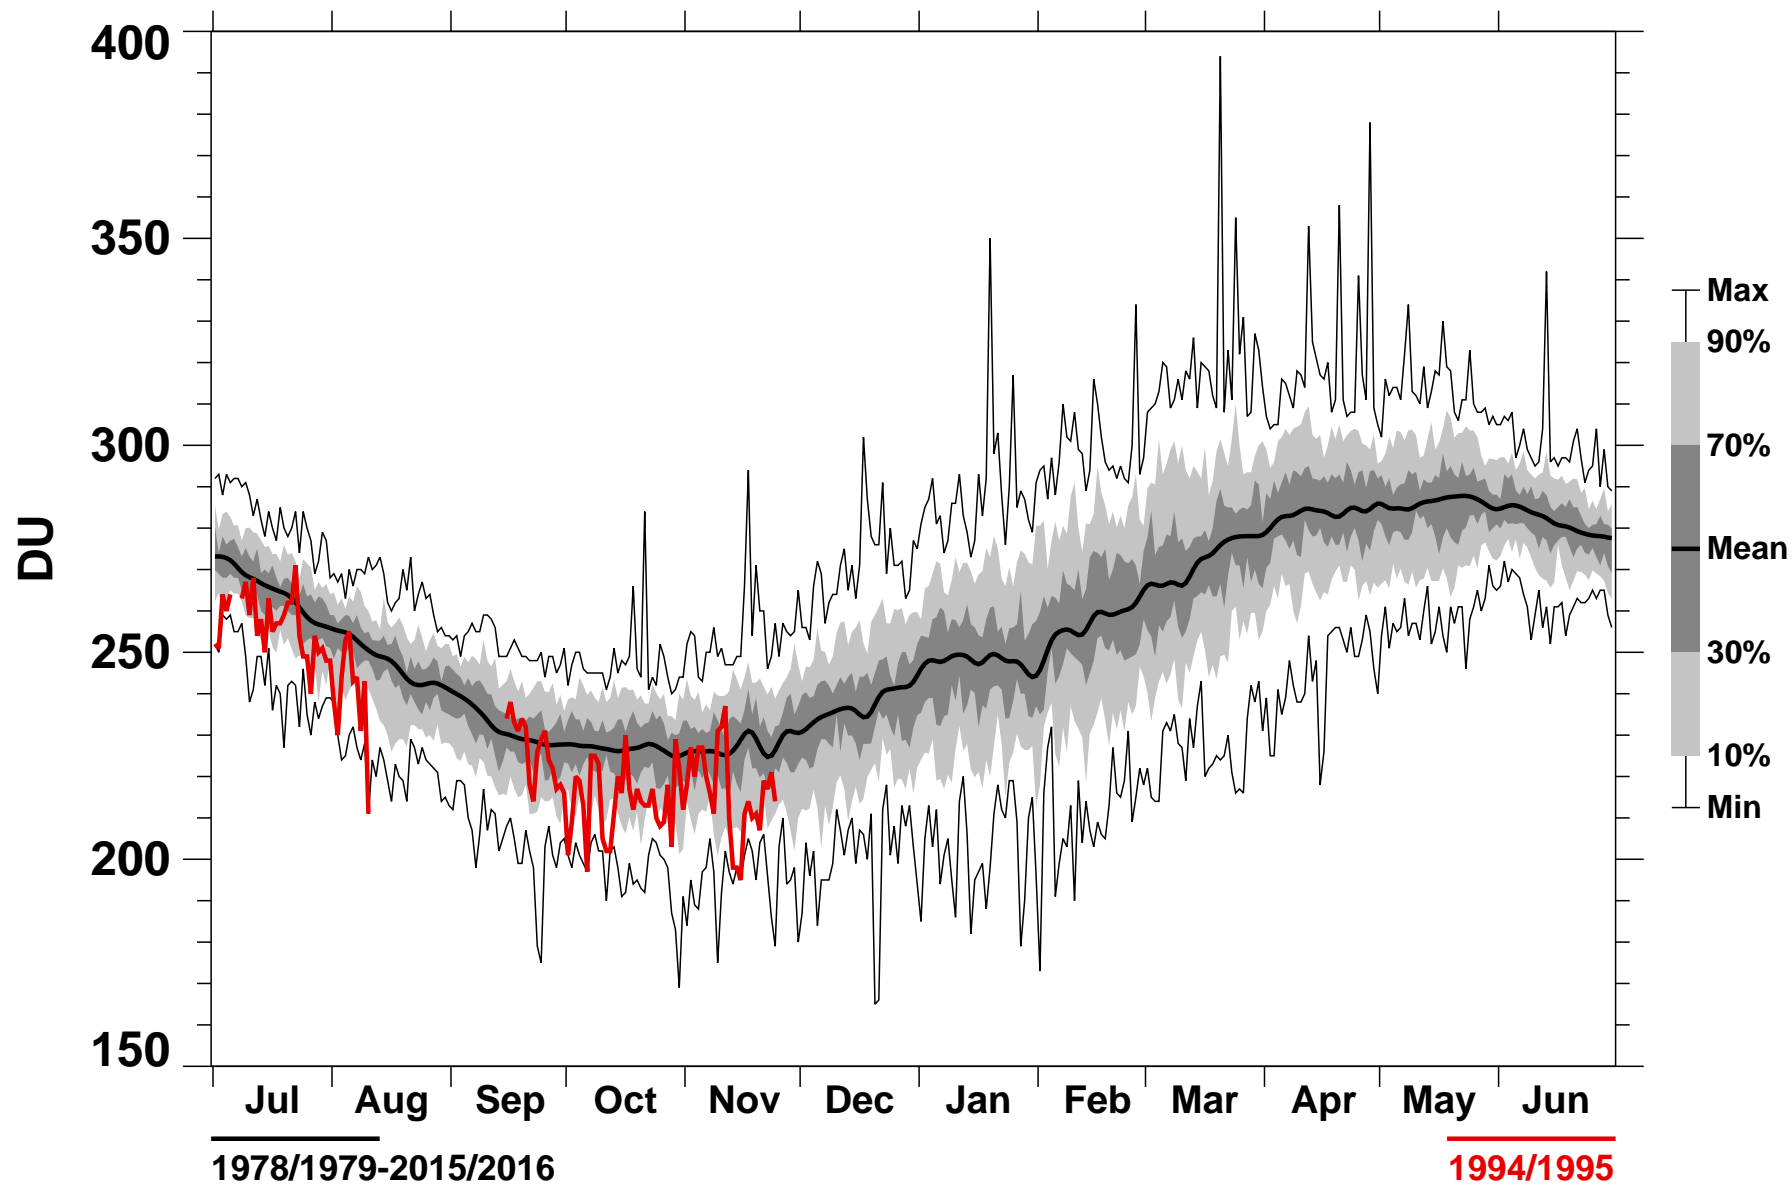

NH Minimum Ozone TOMS+OMI

1978/1979-2015/2016

1994/1995