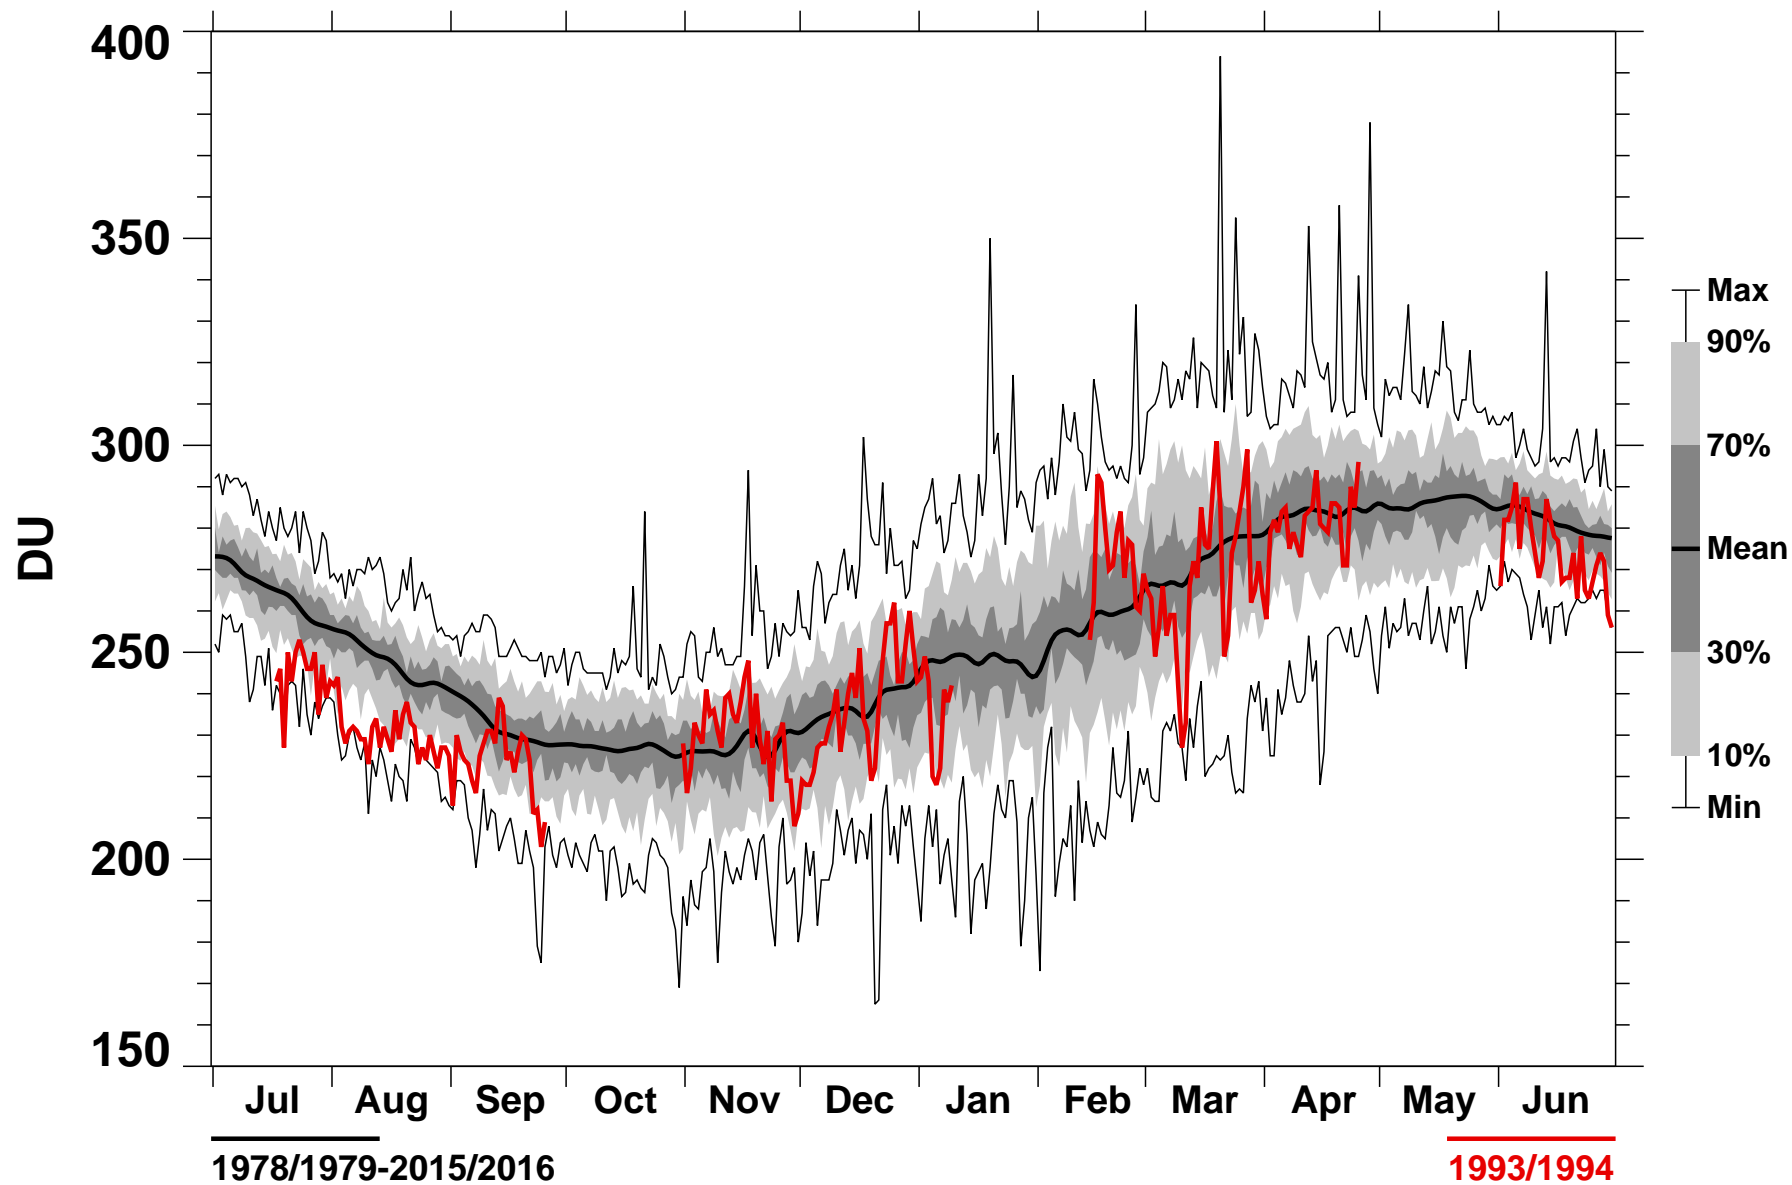

# NH Minimum Ozone TOMS+OMI

1978/1979-2015/2016

1993/1994