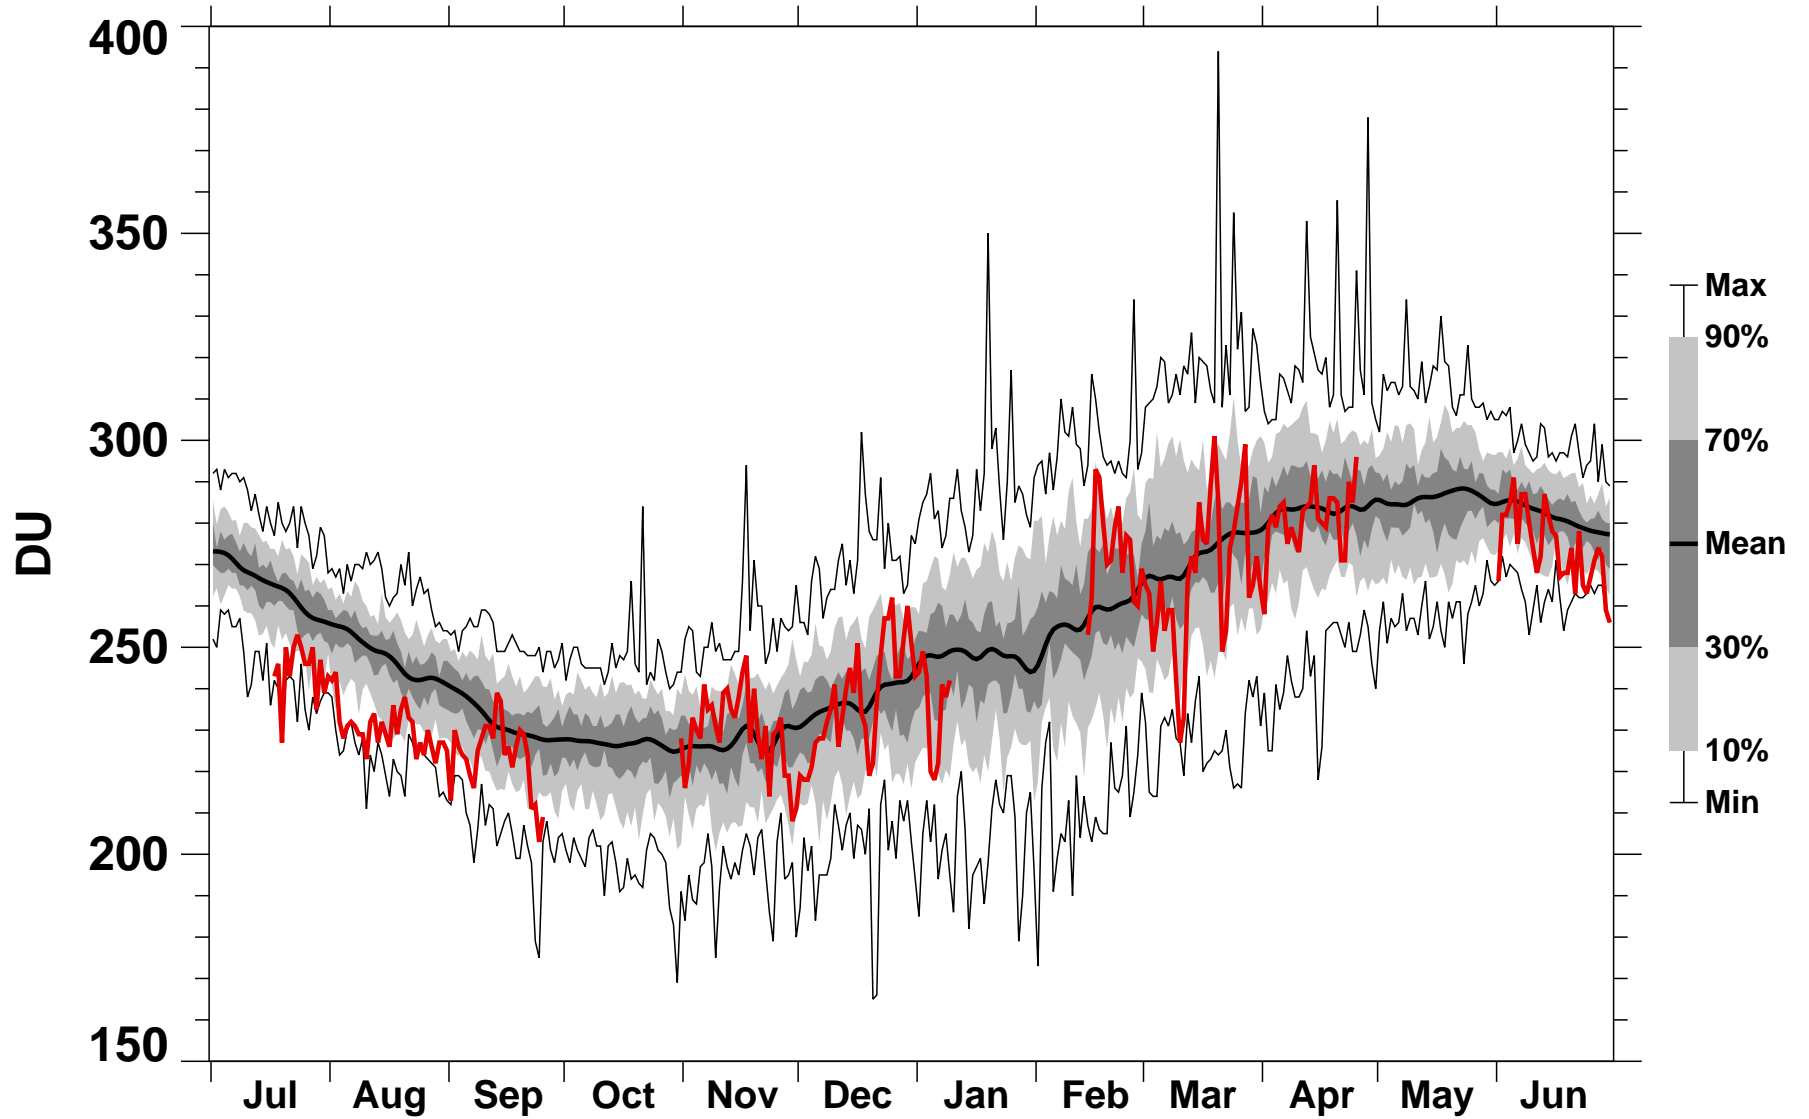

# NH Minimum Ozone OMI+MERRA

1978/1979-2015/2016

1993/1994