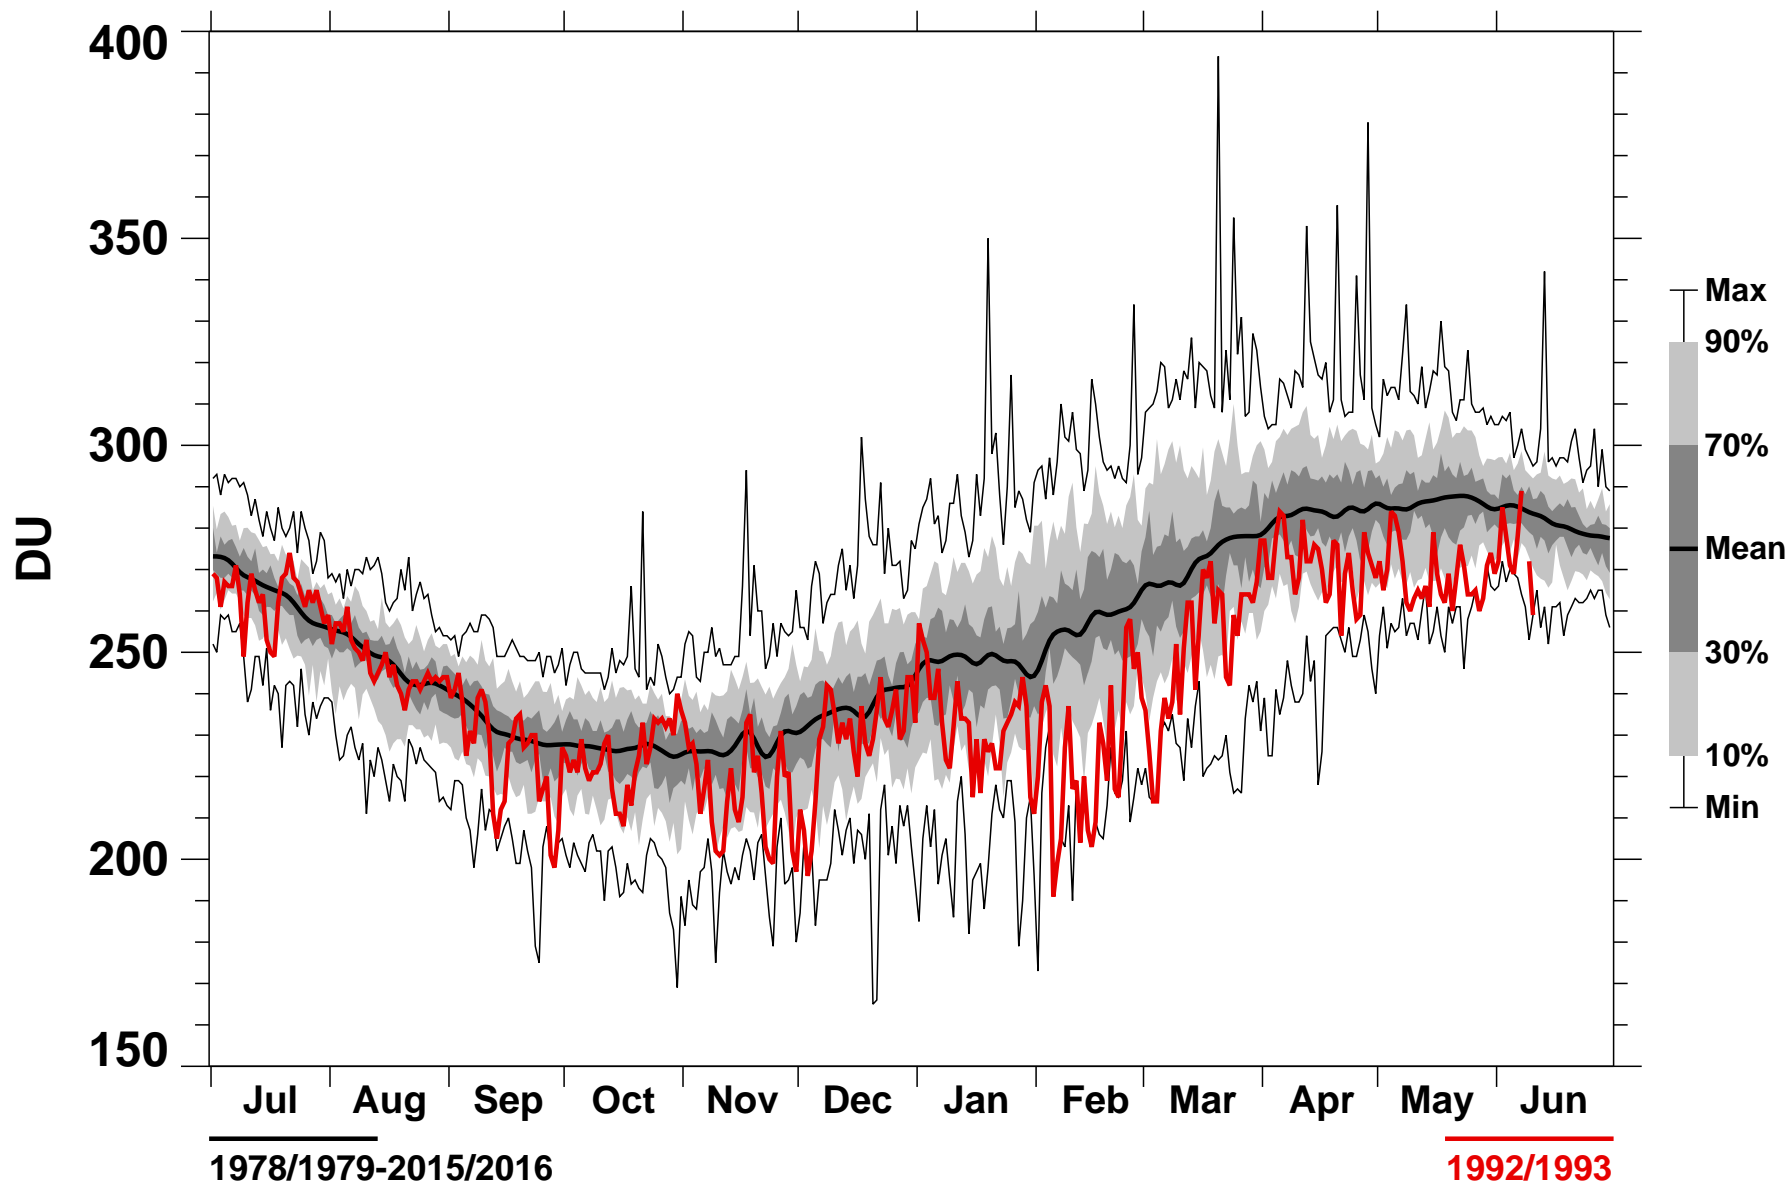

NH Minimum Ozone TOMS+OMI

1978/1979-2015/2016

1992/1993