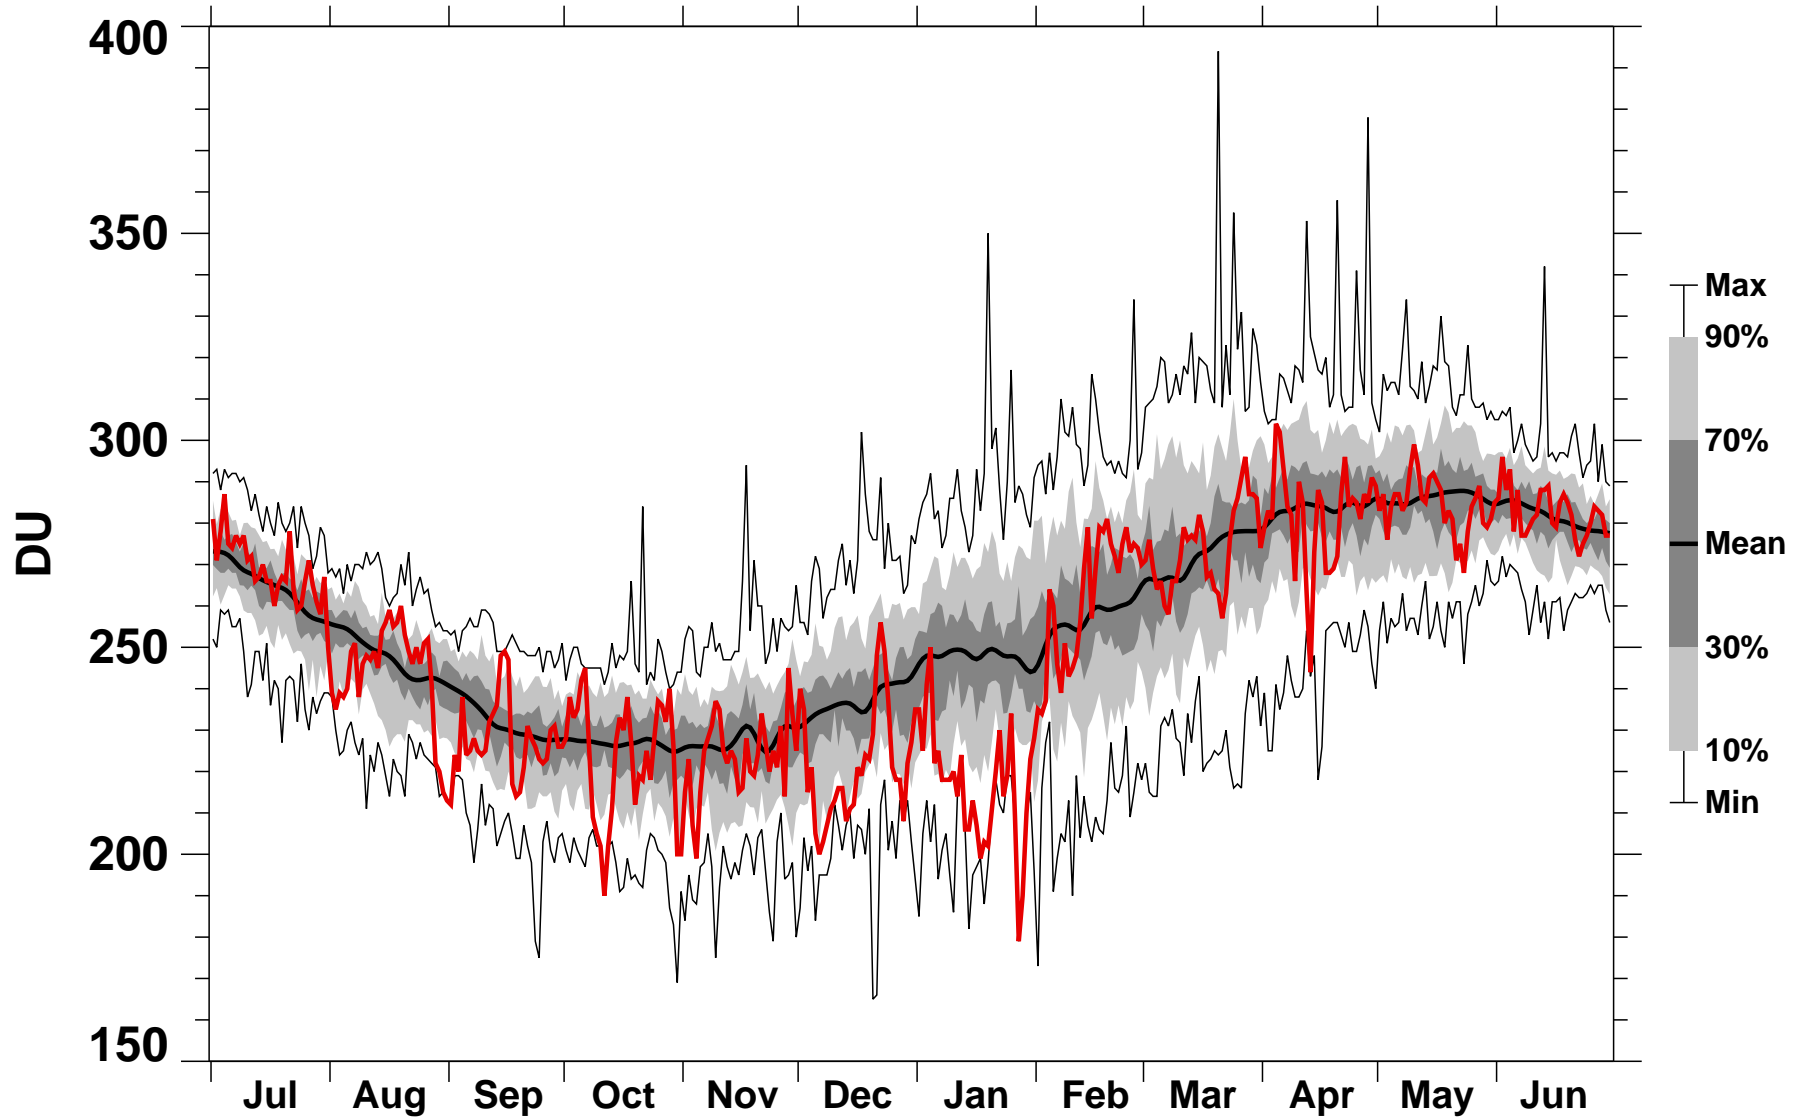

# NH Minimum Ozone TOMS+OMI

1978/1979-2015/2016

1991/1992