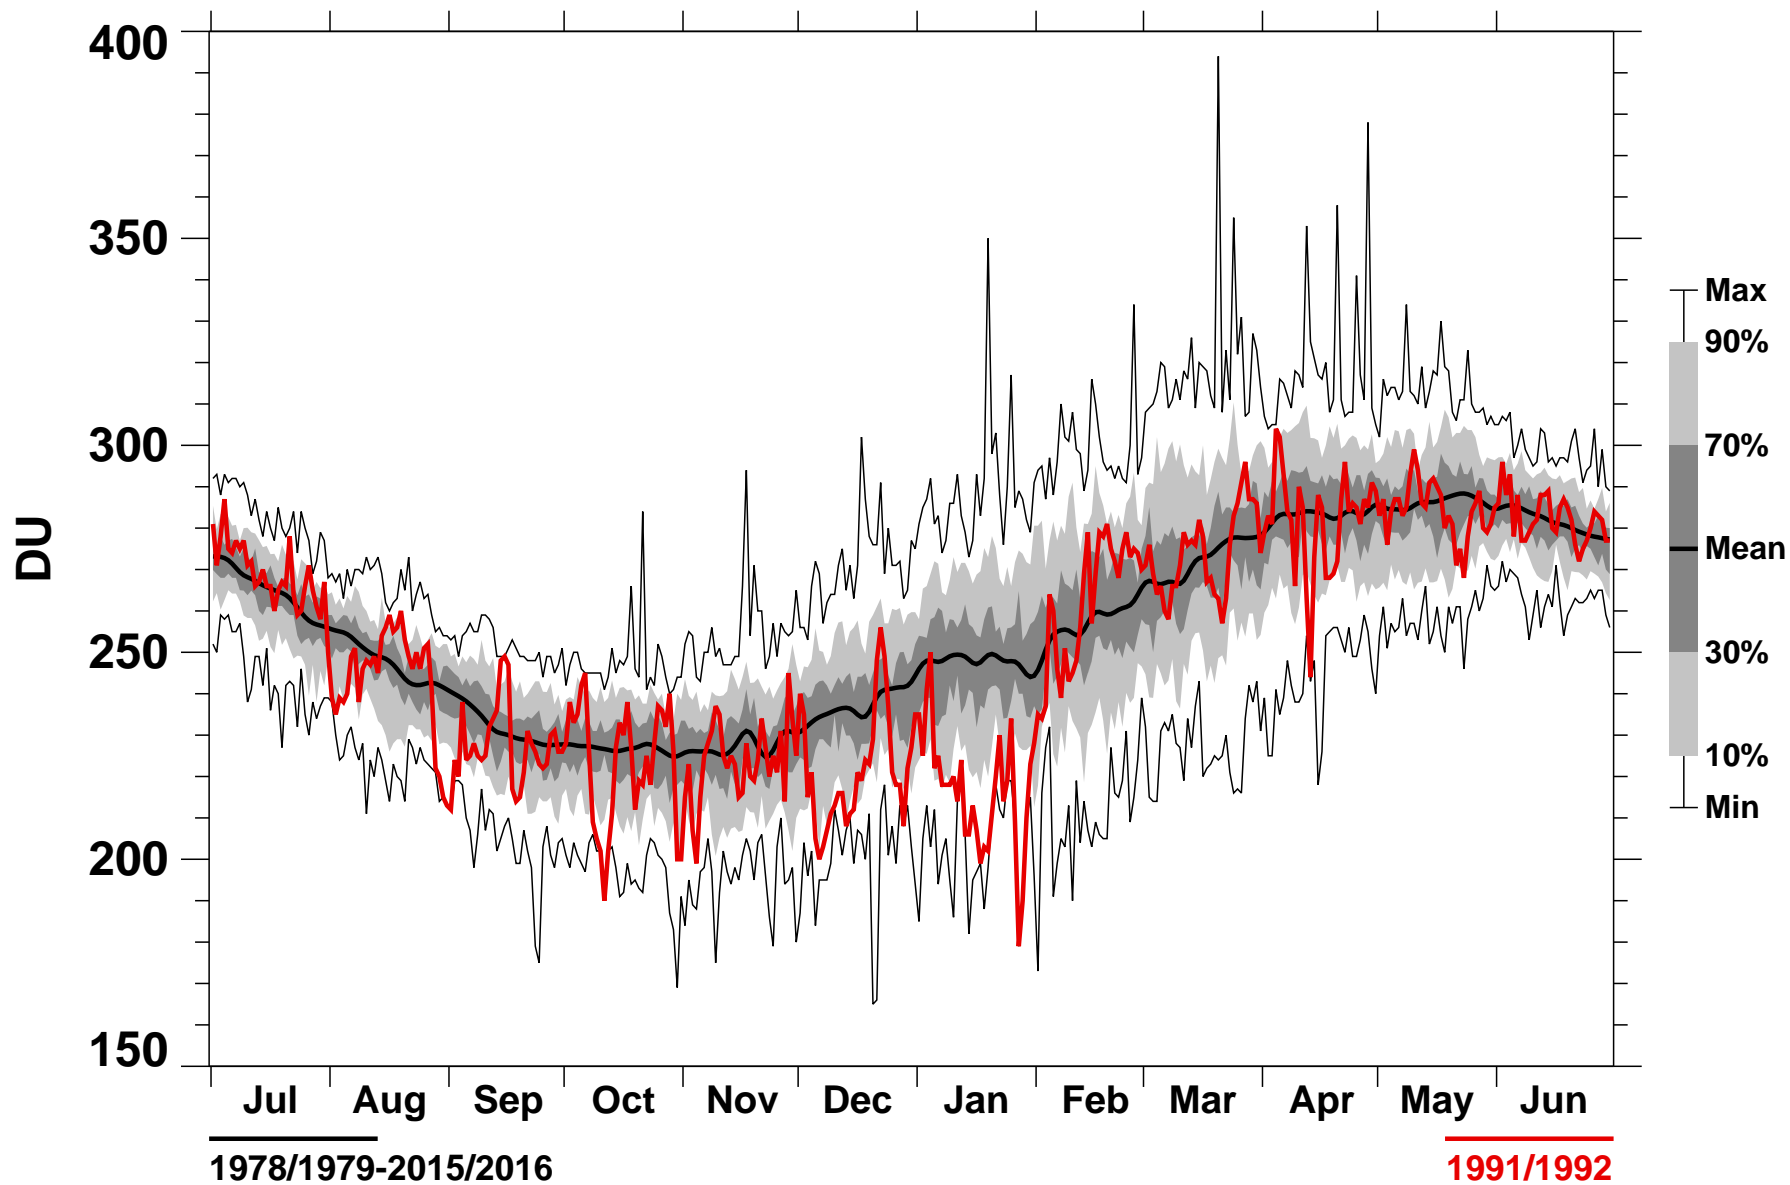

NH Minimum Ozone OMI+MERRA

1978/1979-2015/2016

1991/1992