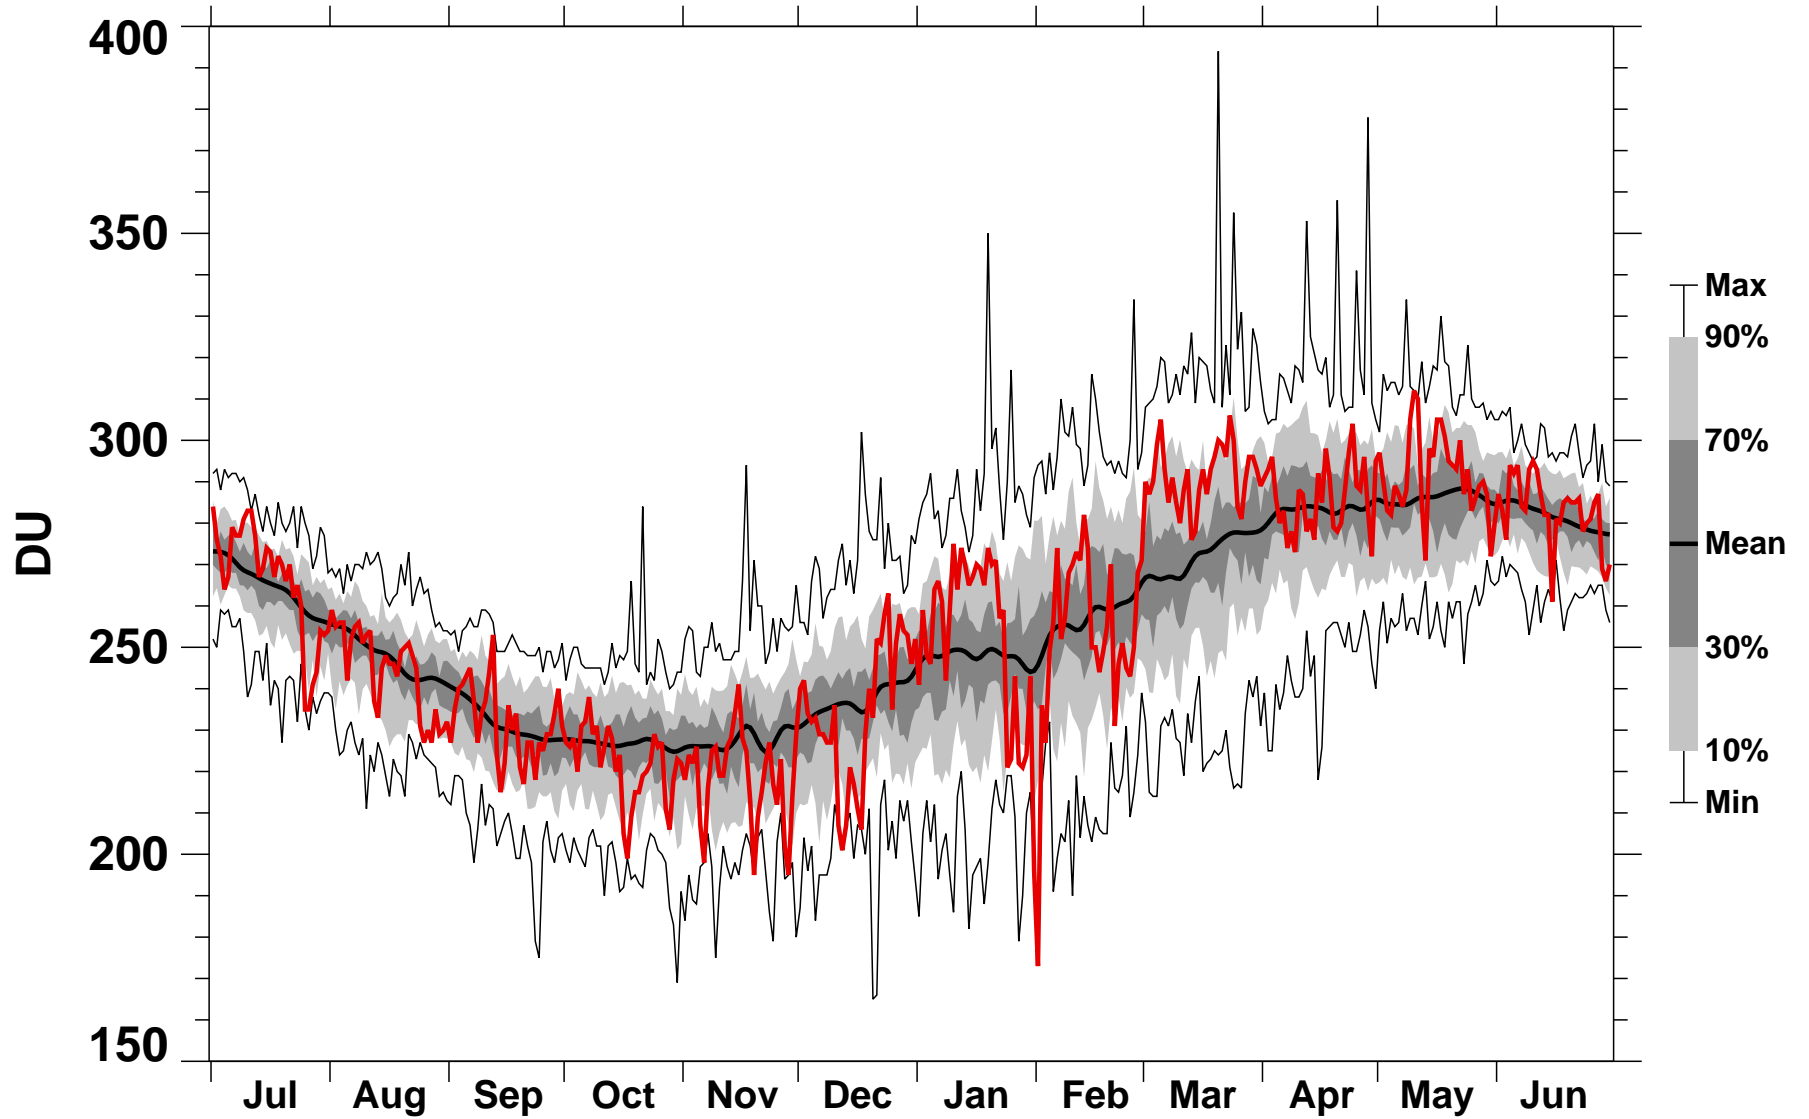

# NH Minimum Ozone OMI+MERRA

1978/1979-2015/2016

1988/1989