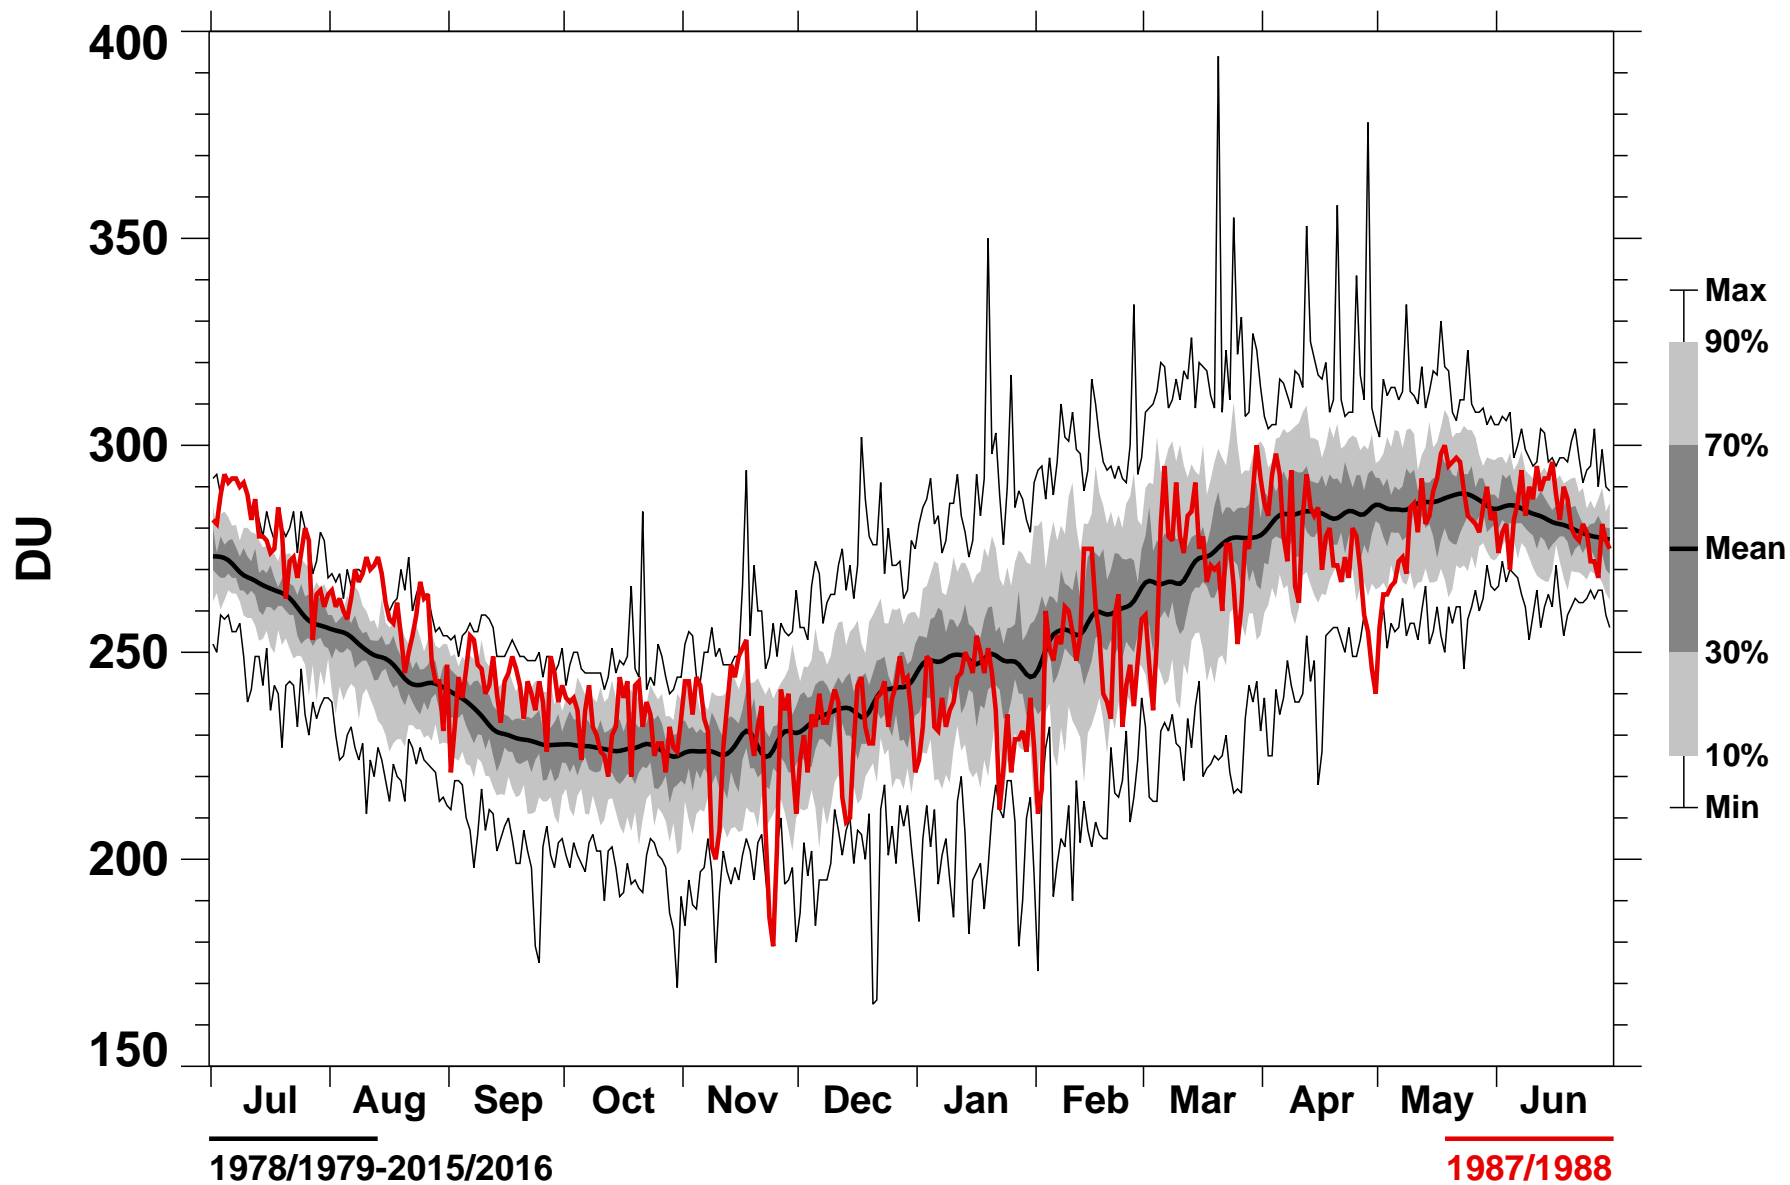

# NH Minimum Ozone OMI+MERRA

1978/1979-2015/2016

1987/1988