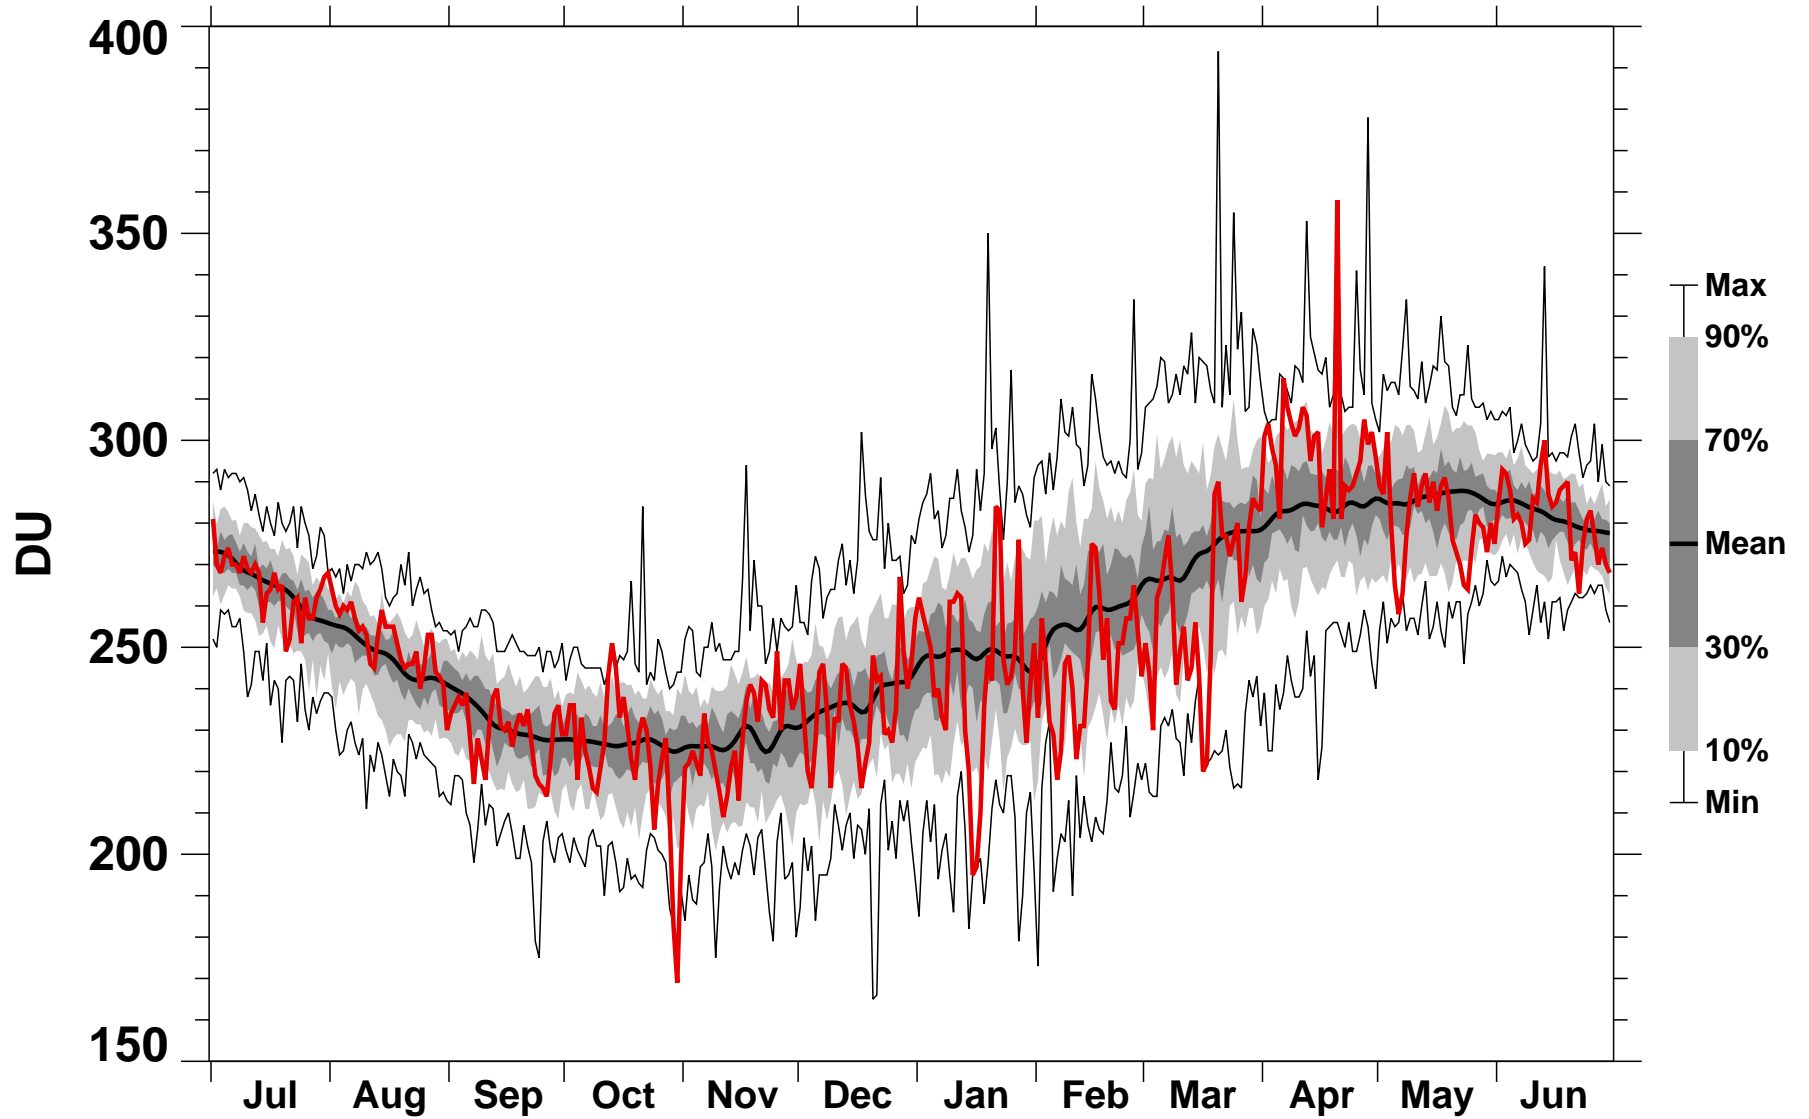

NH Minimum Ozone TOMS+OMI

1978/1979-2015/2016

1985/1986