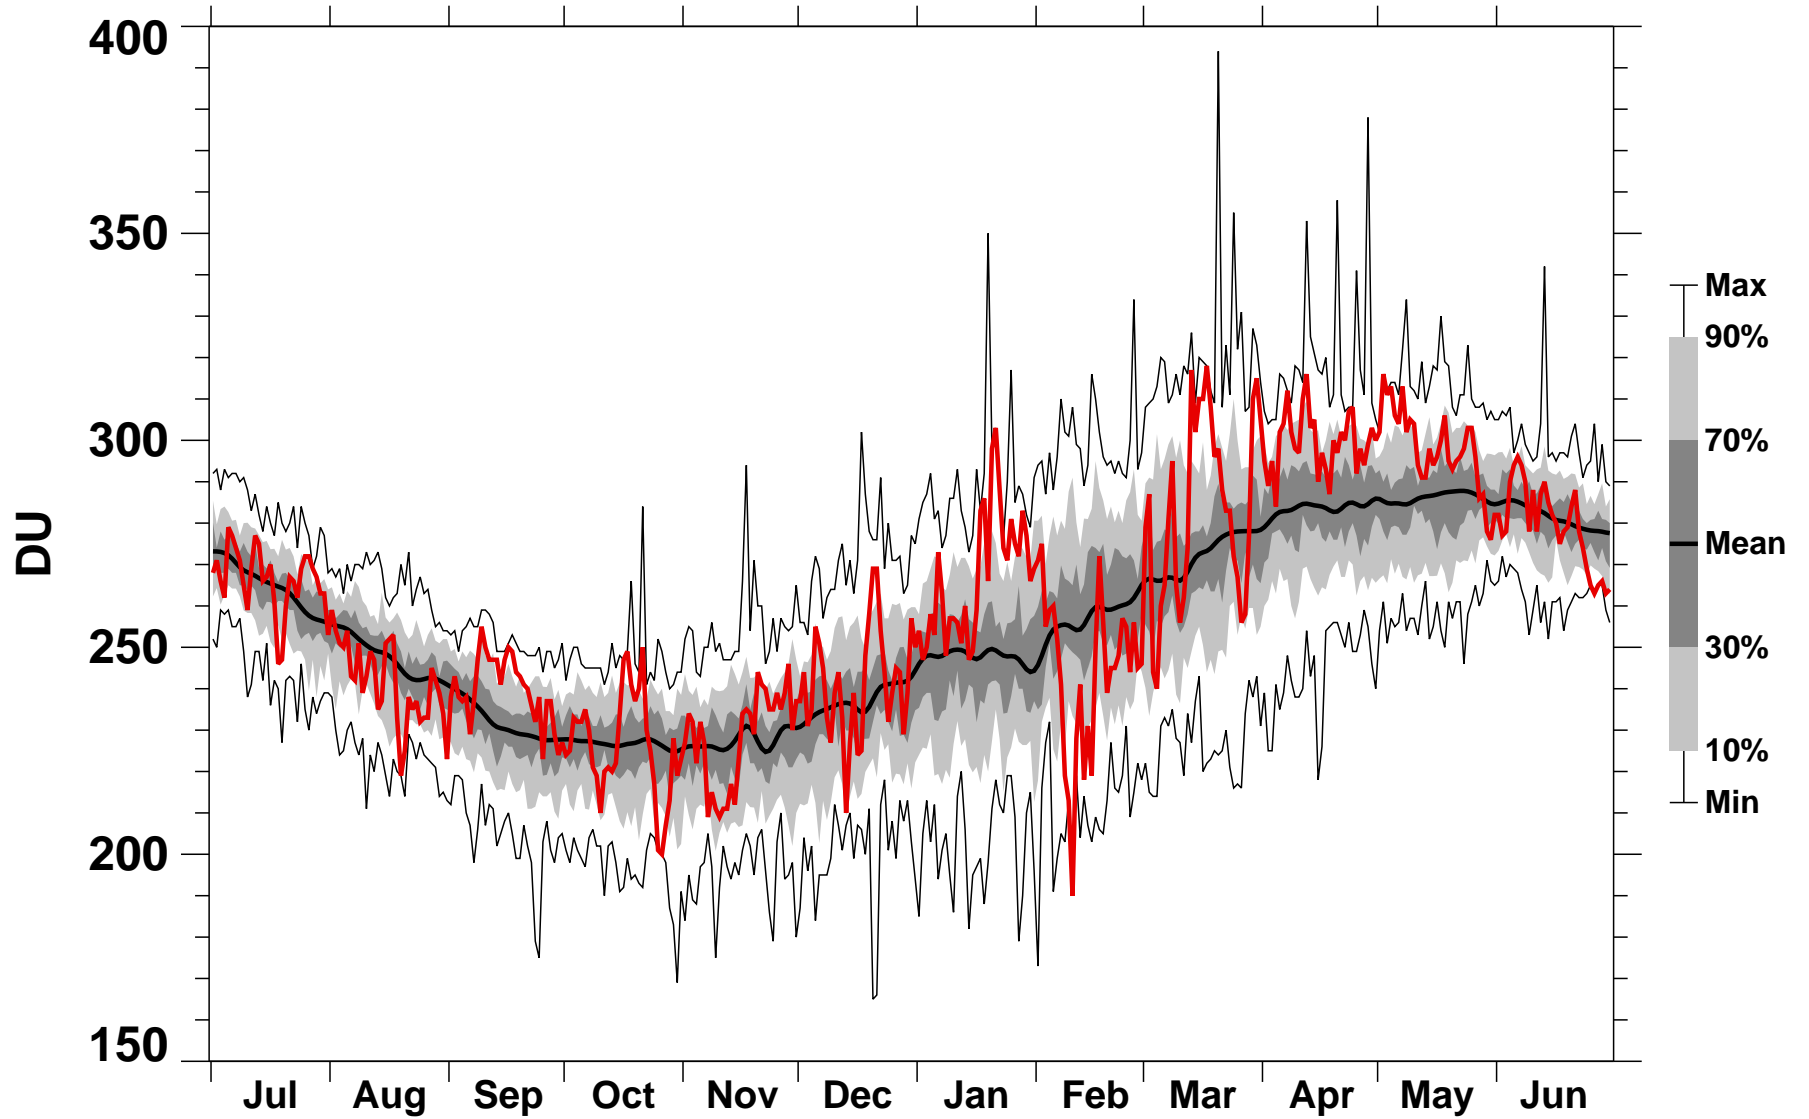

NH Minimum Ozone TOMS+OMI

1978/1979-2015/2016

1983/1984