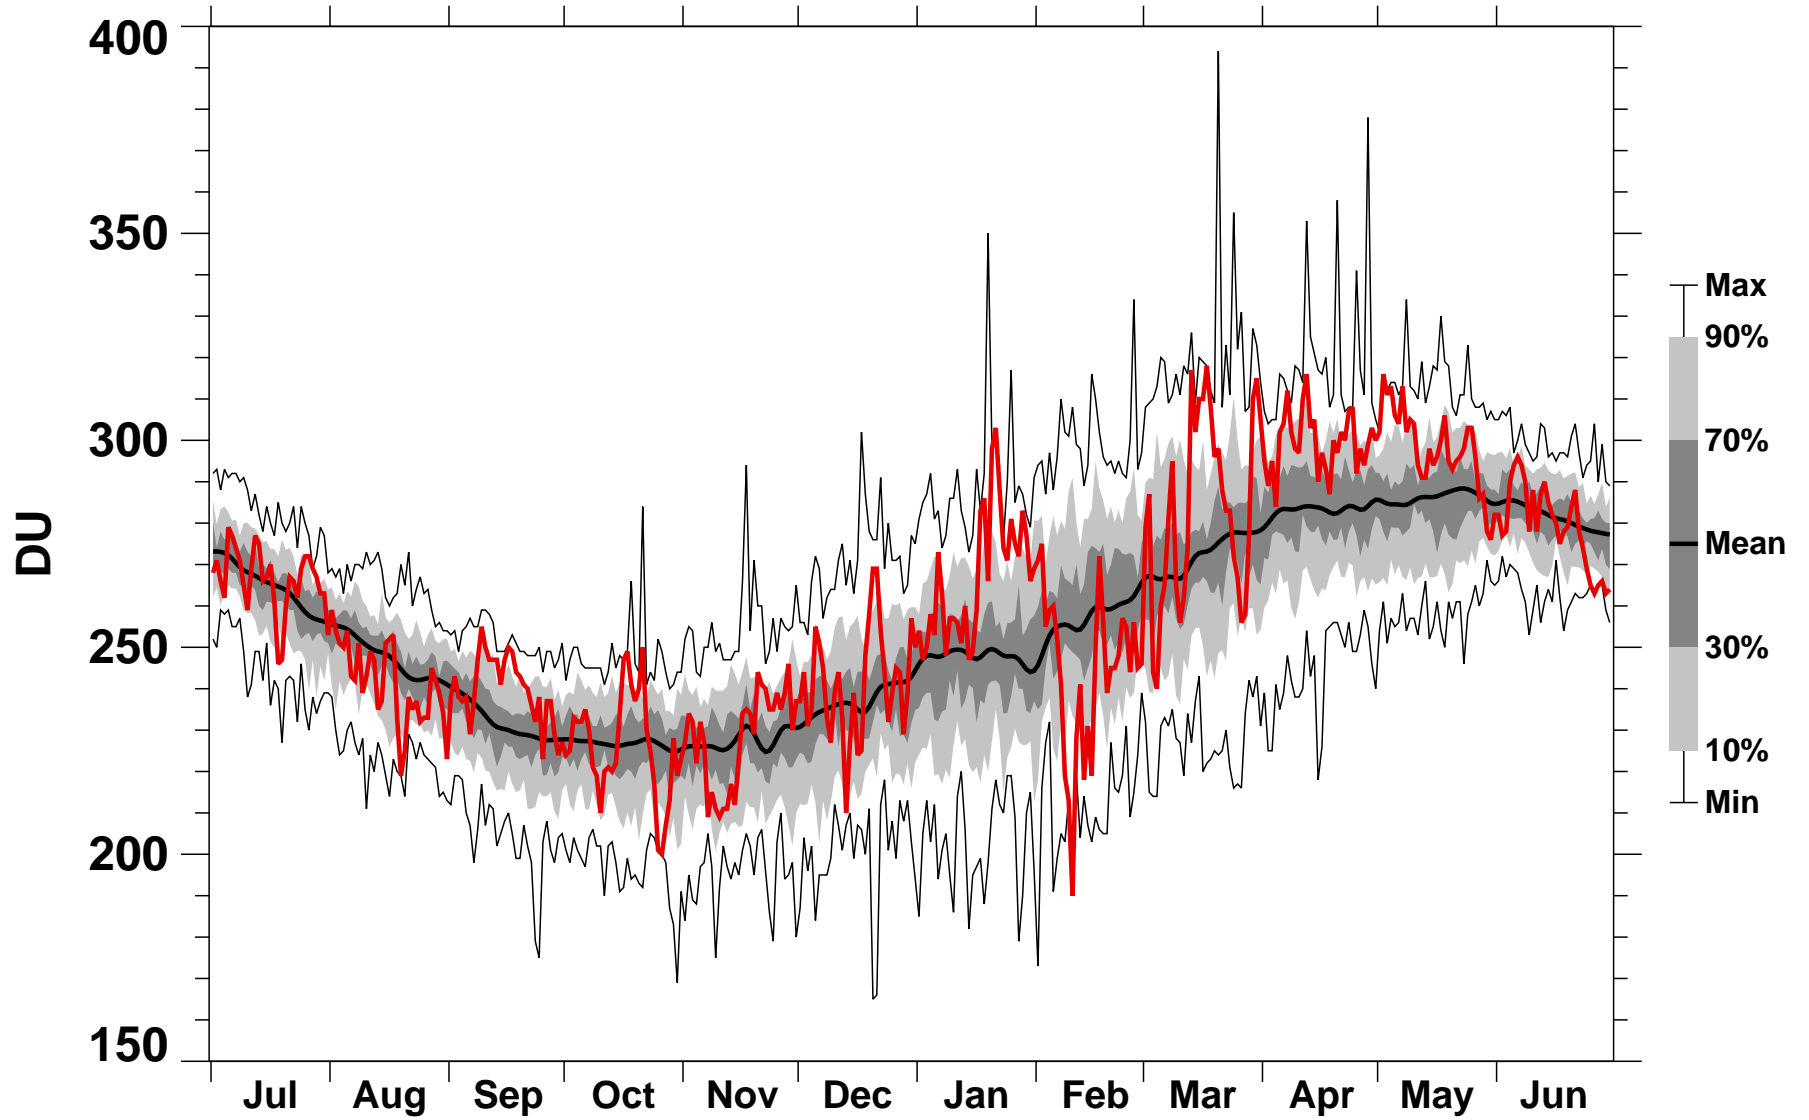

# NH Minimum Ozone OMI+MERRA

1978/1979-2015/2016

1983/1984