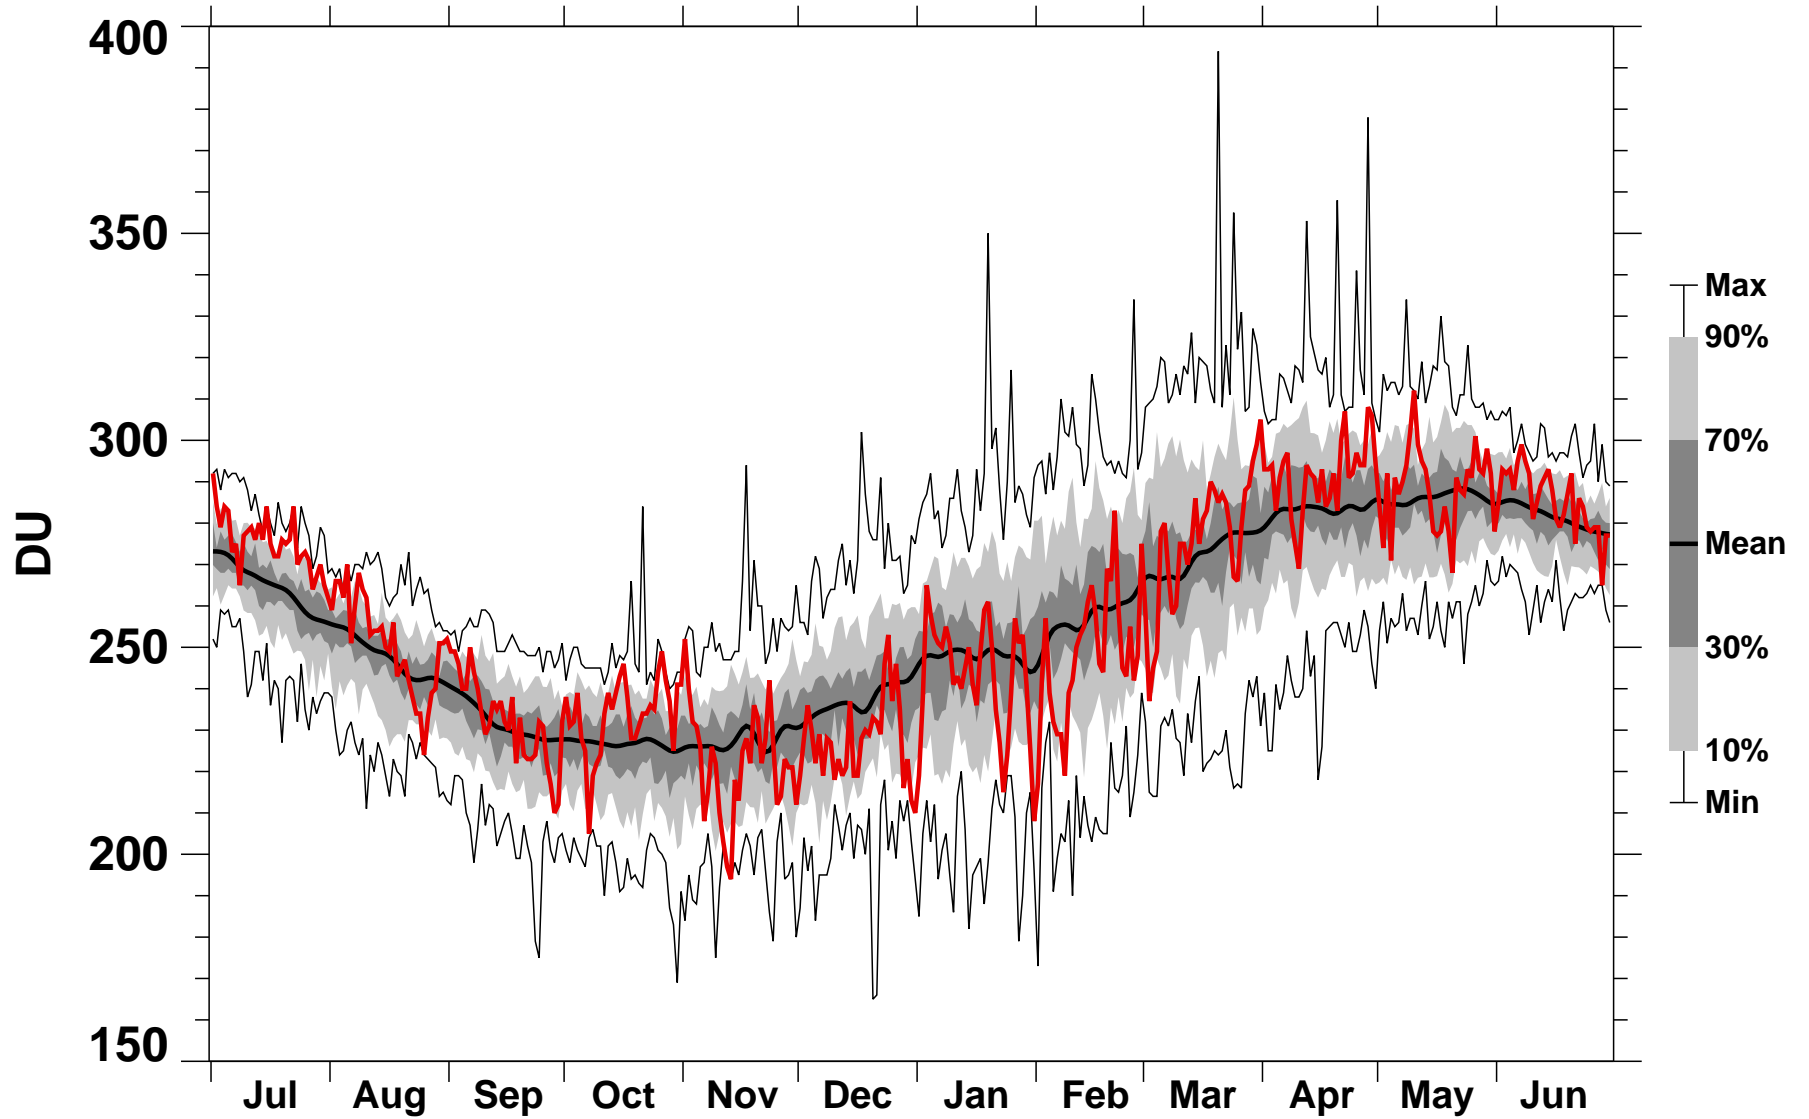

# NH Minimum Ozone OMI+MERRA

1978/1979-2015/2016

1982/1983