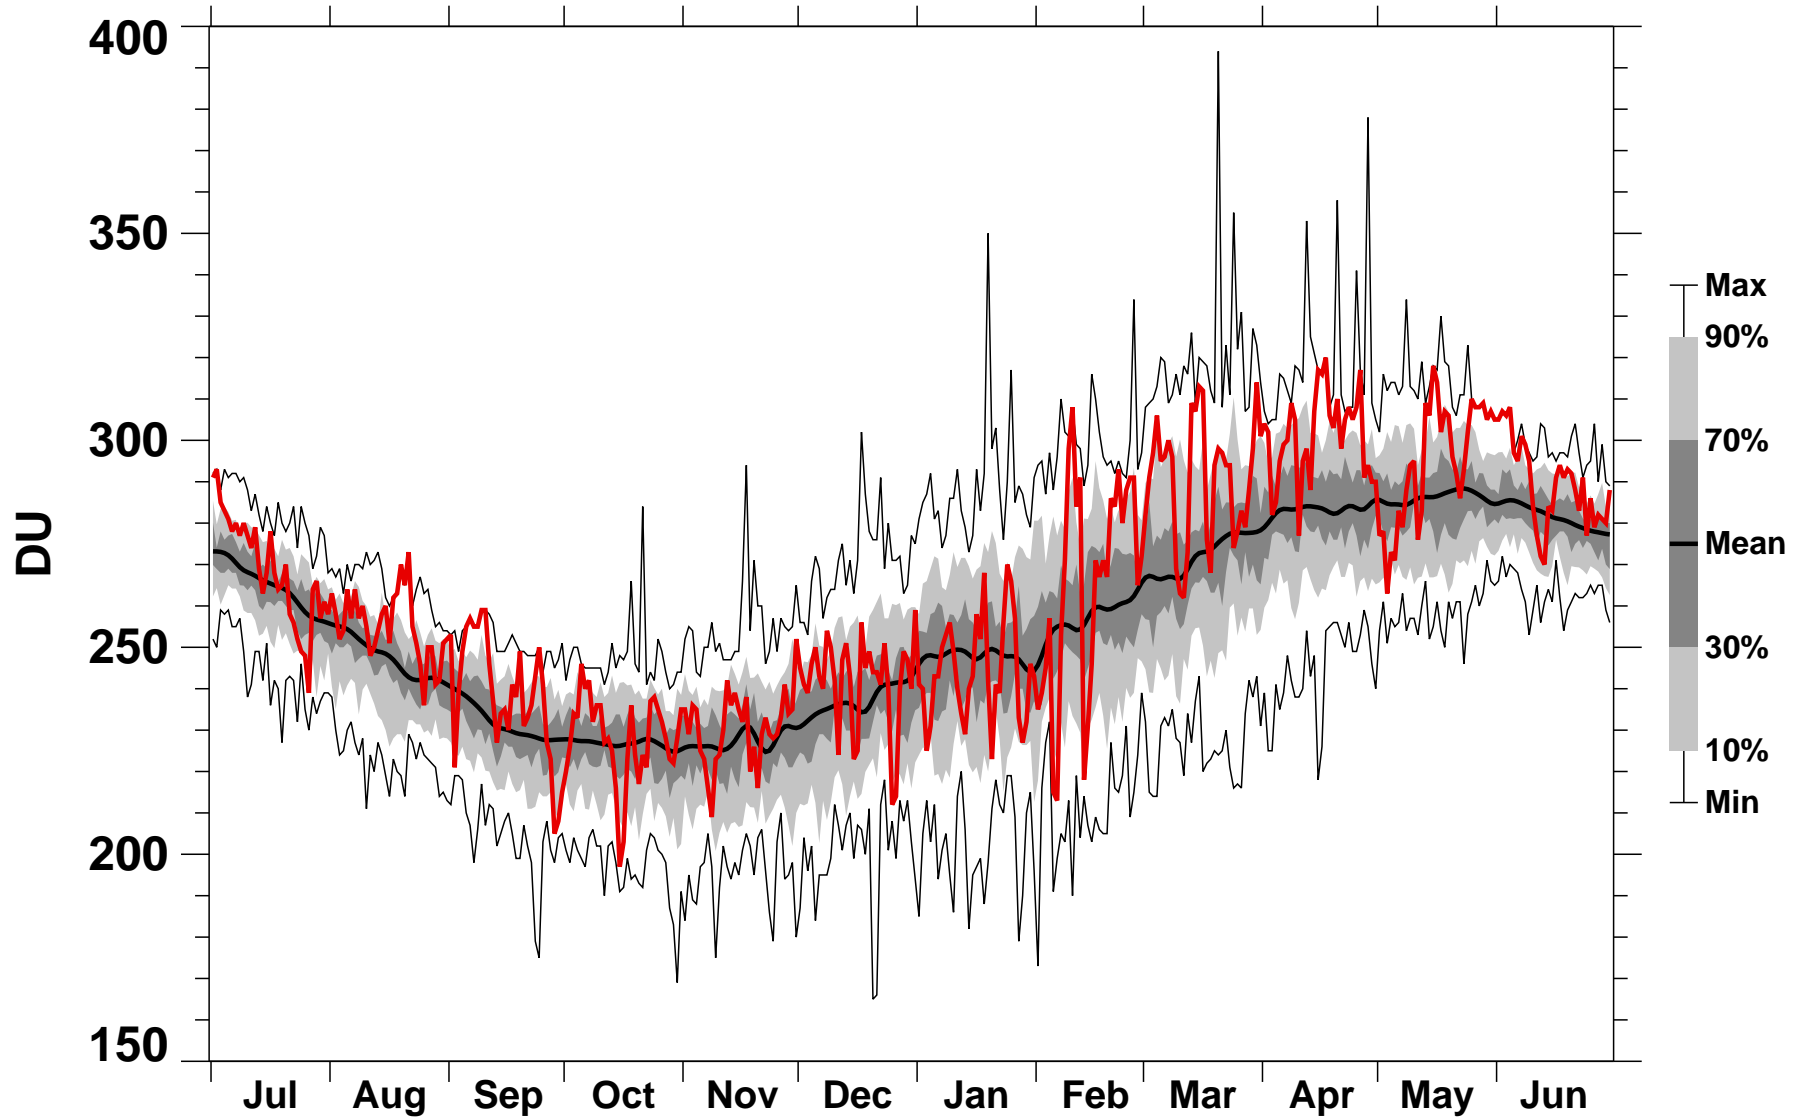

# NH Minimum Ozone OMI+MERRA

1978/1979-2015/2016

1980/1981