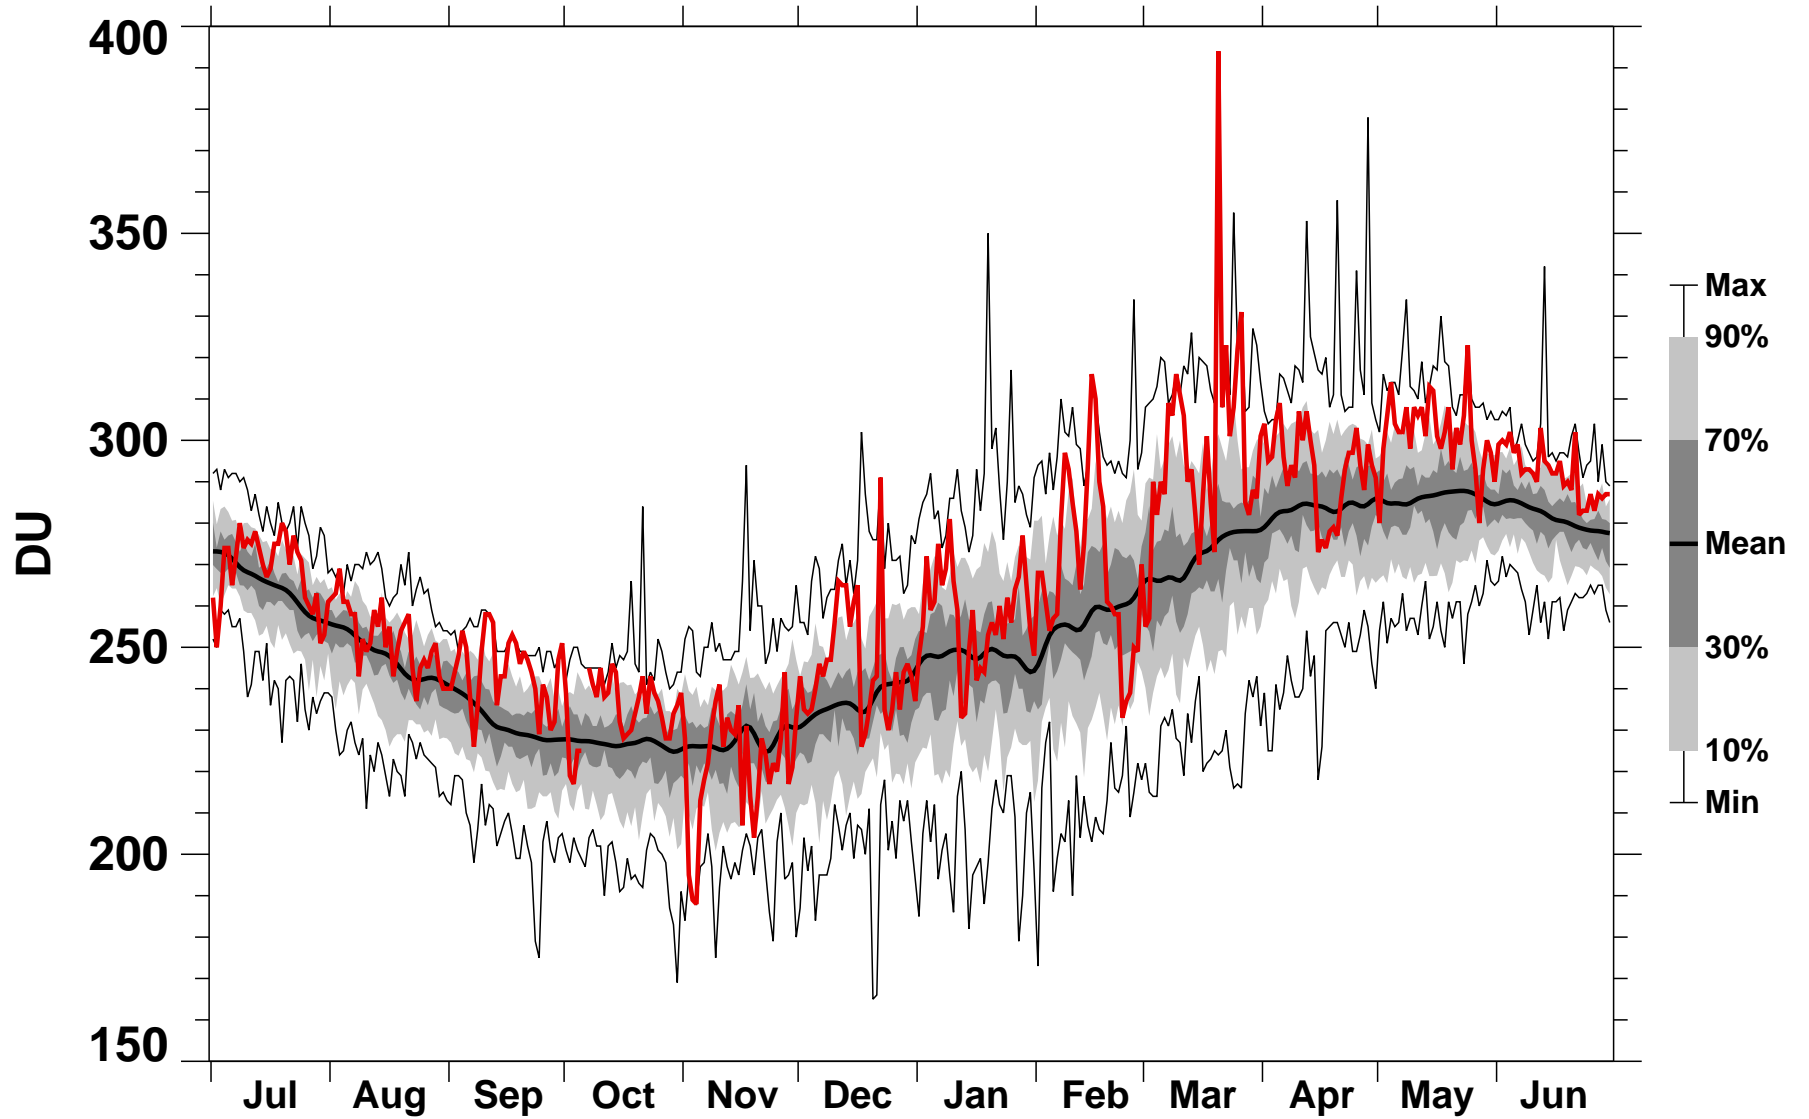

NH Minimum Ozone TOMS+OMI

1978/1979-2015/2016

1979/1980