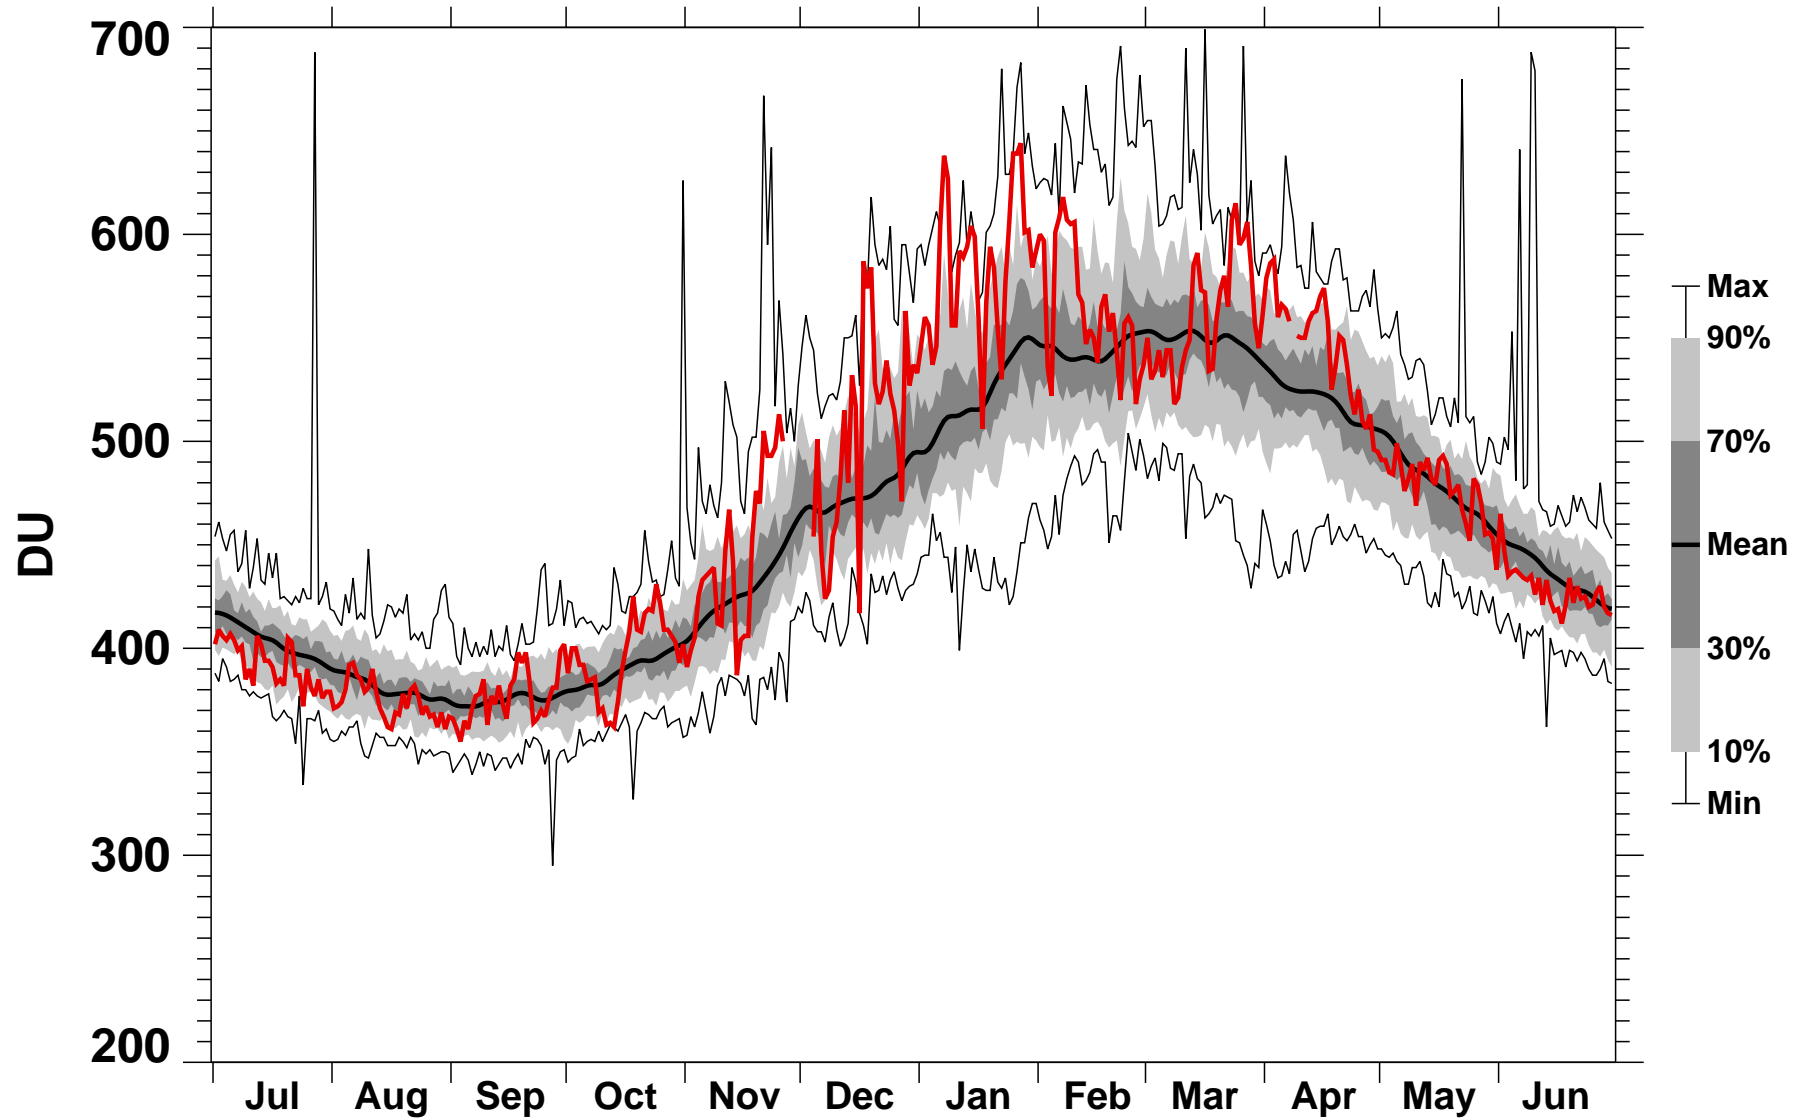

# NH Maximum Ozone TOMS+OMI

1978/1979-2015/2016

2014/2015