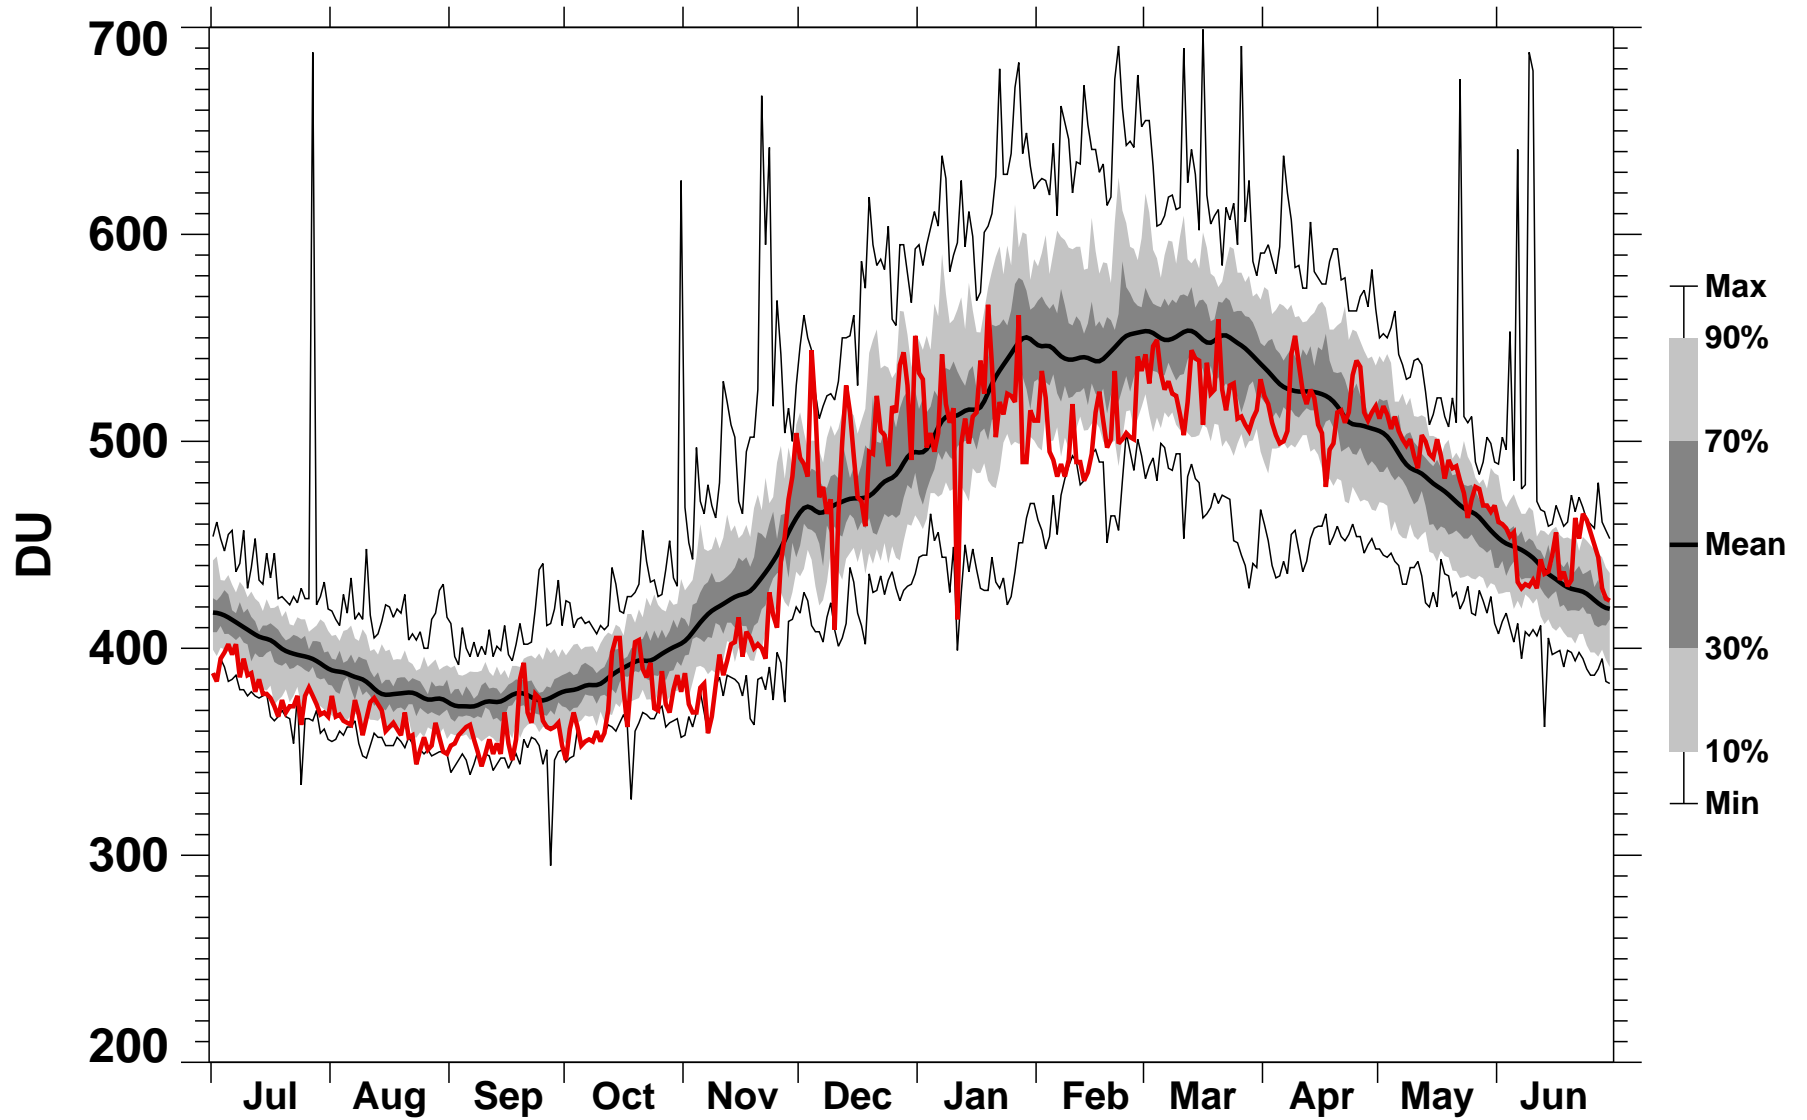

NH Maximum Ozone TOMS+OMI

1978/1979-2015/2016

2012/2013