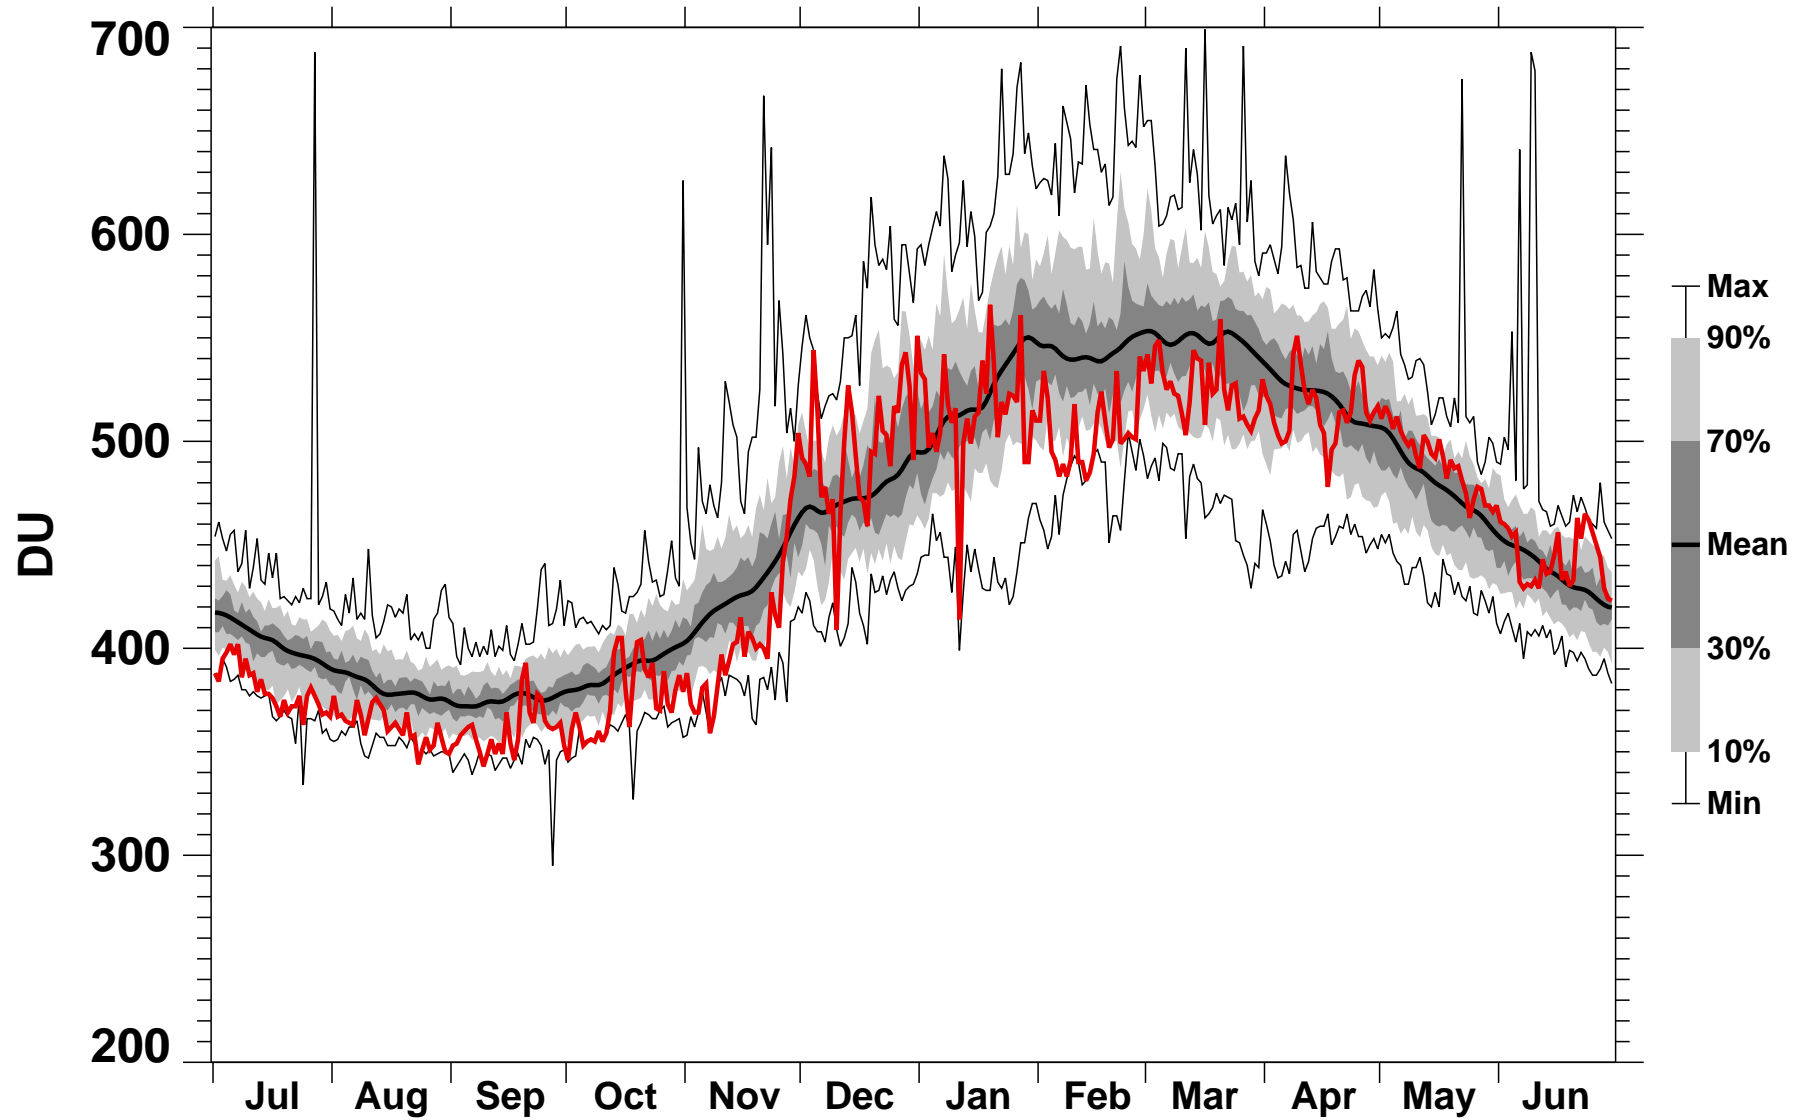

NH Maximum Ozone OMI+MERRA

1978/1979-2015/2016

2012/2013