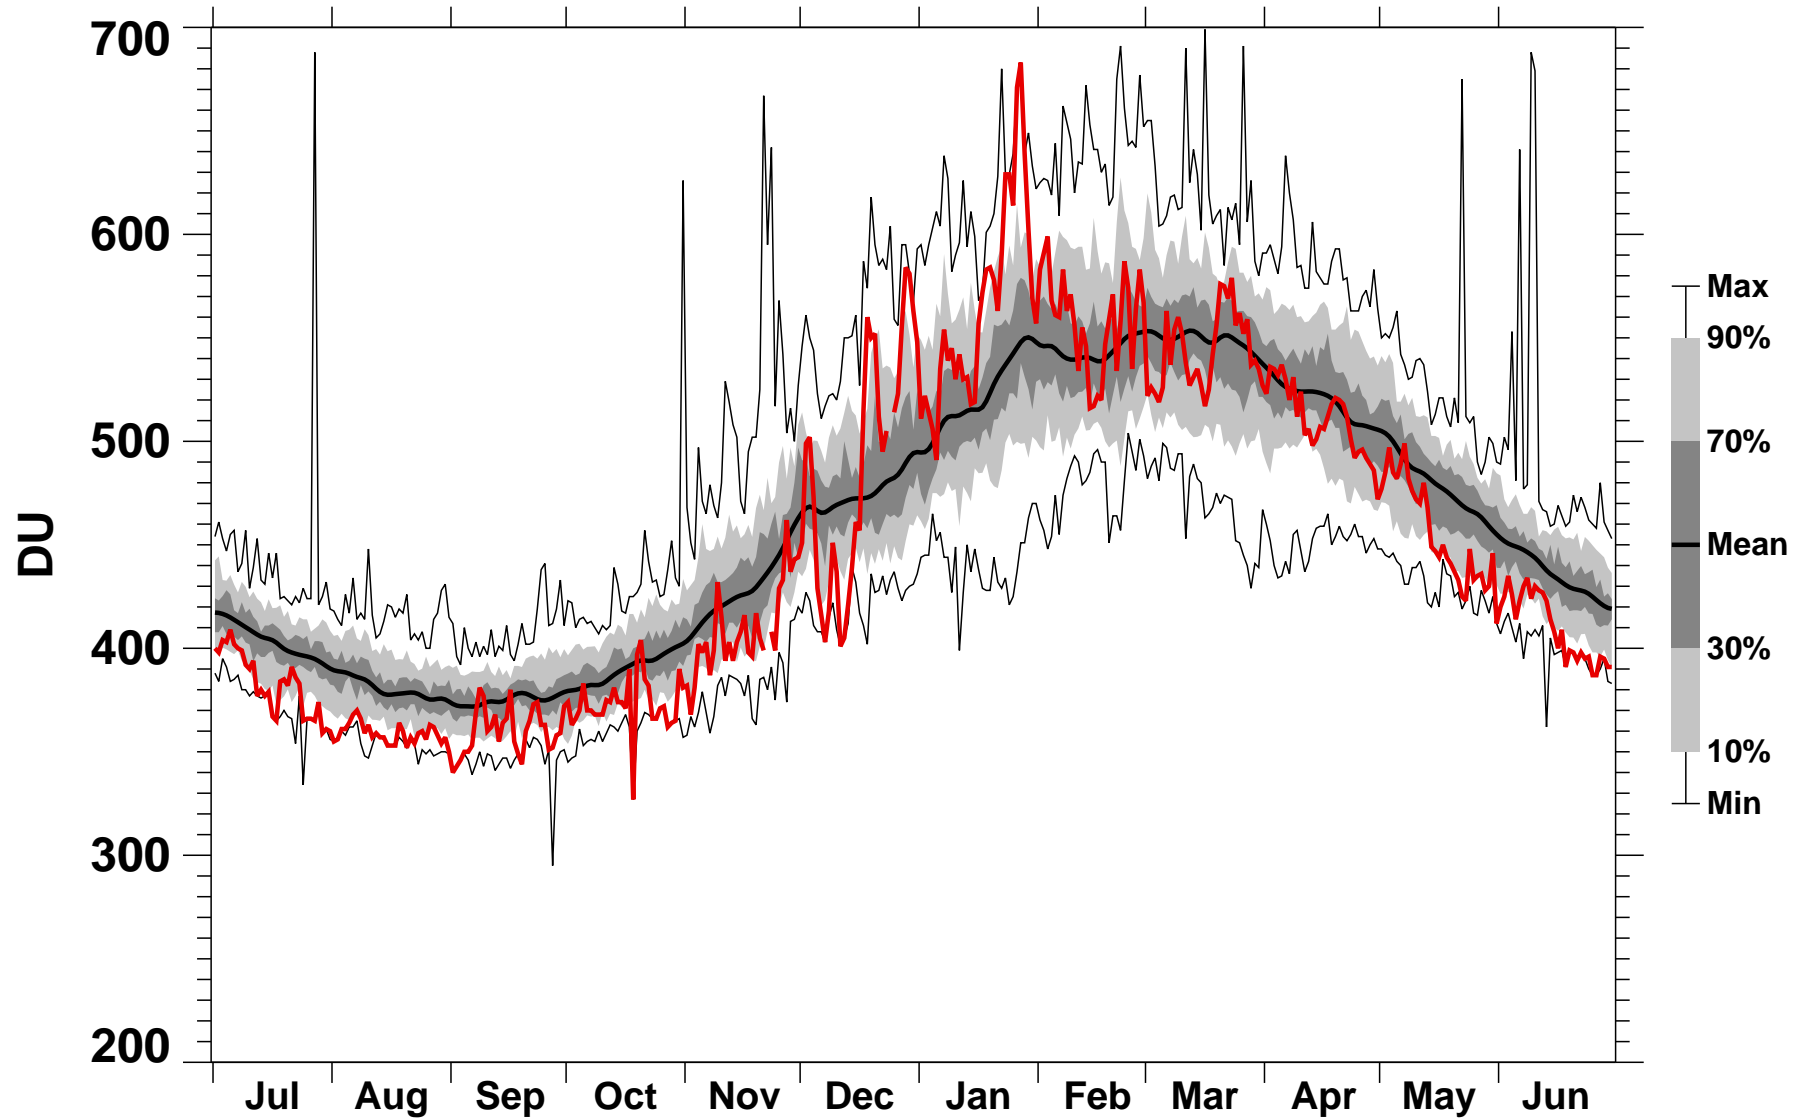

# NH Maximum Ozone TOMS+OMI

1978/1979-2015/2016

2011/2012