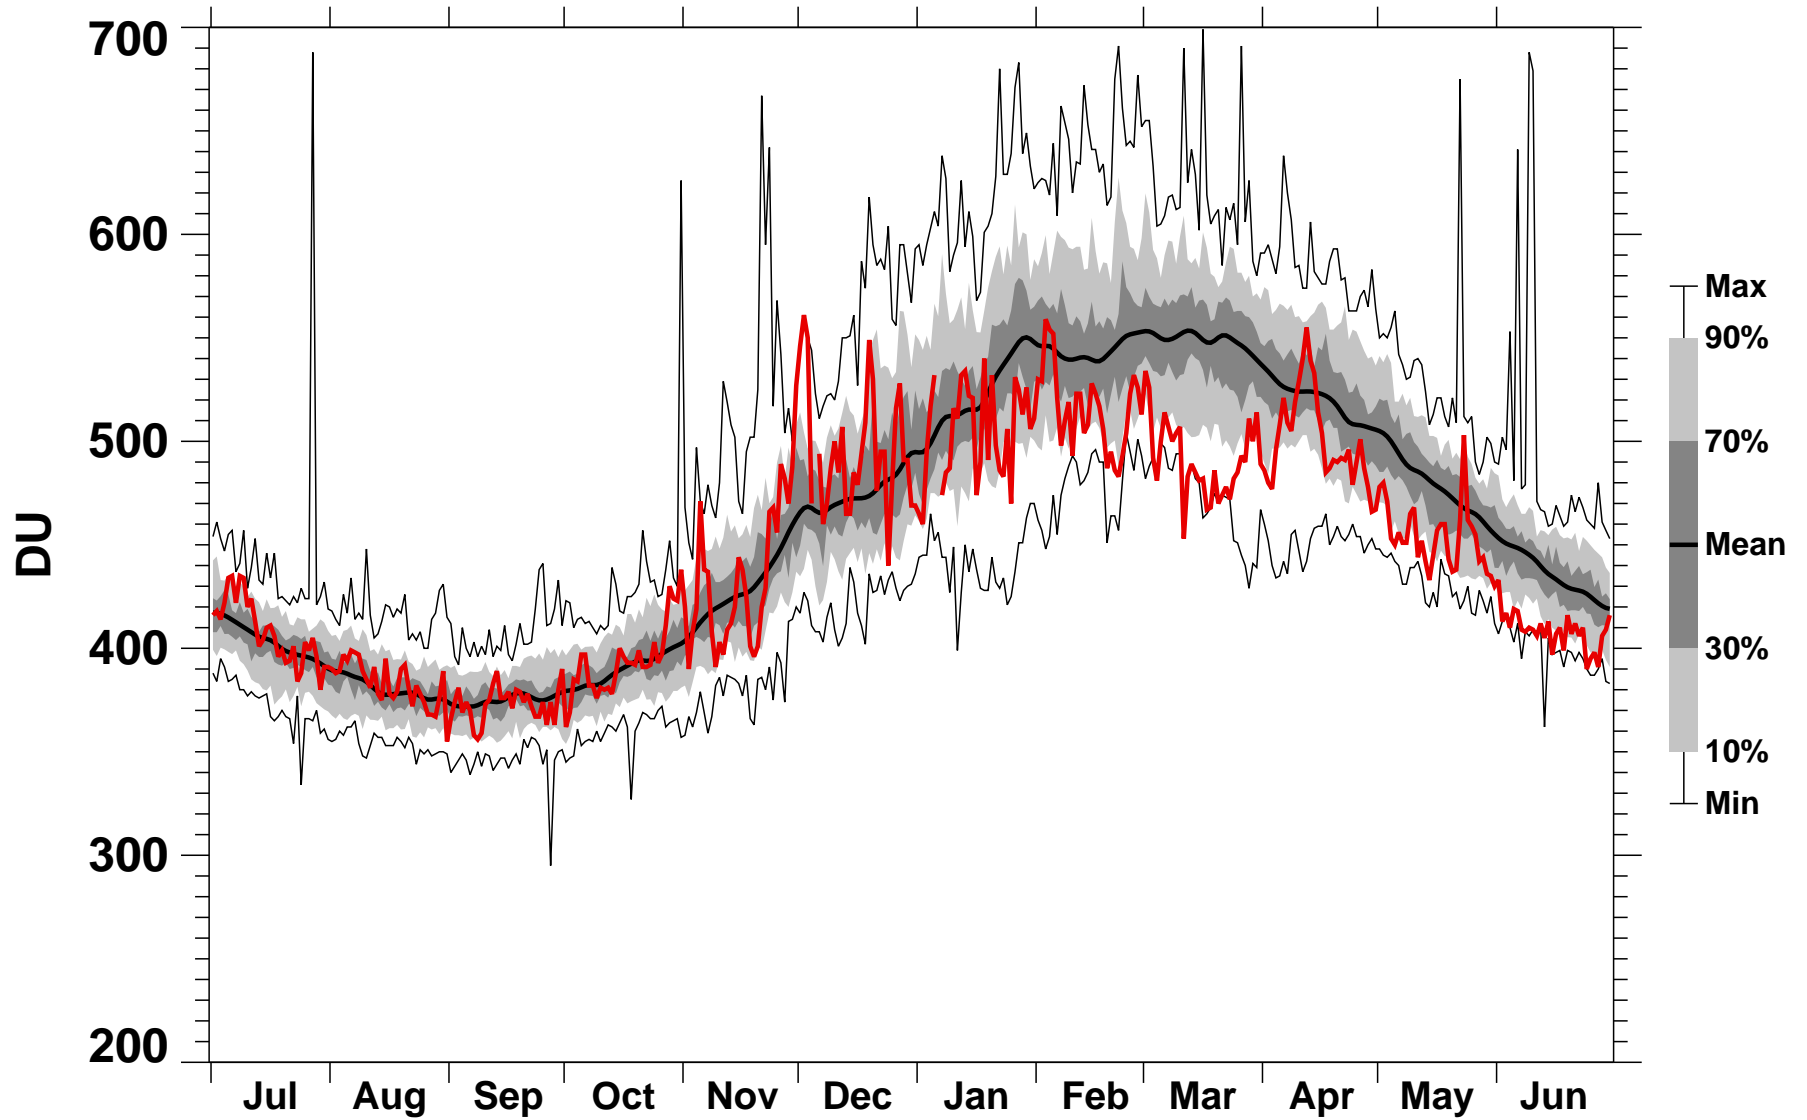

NH Maximum Ozone TOMS+OMI

1978/1979-2015/2016

2010/2011