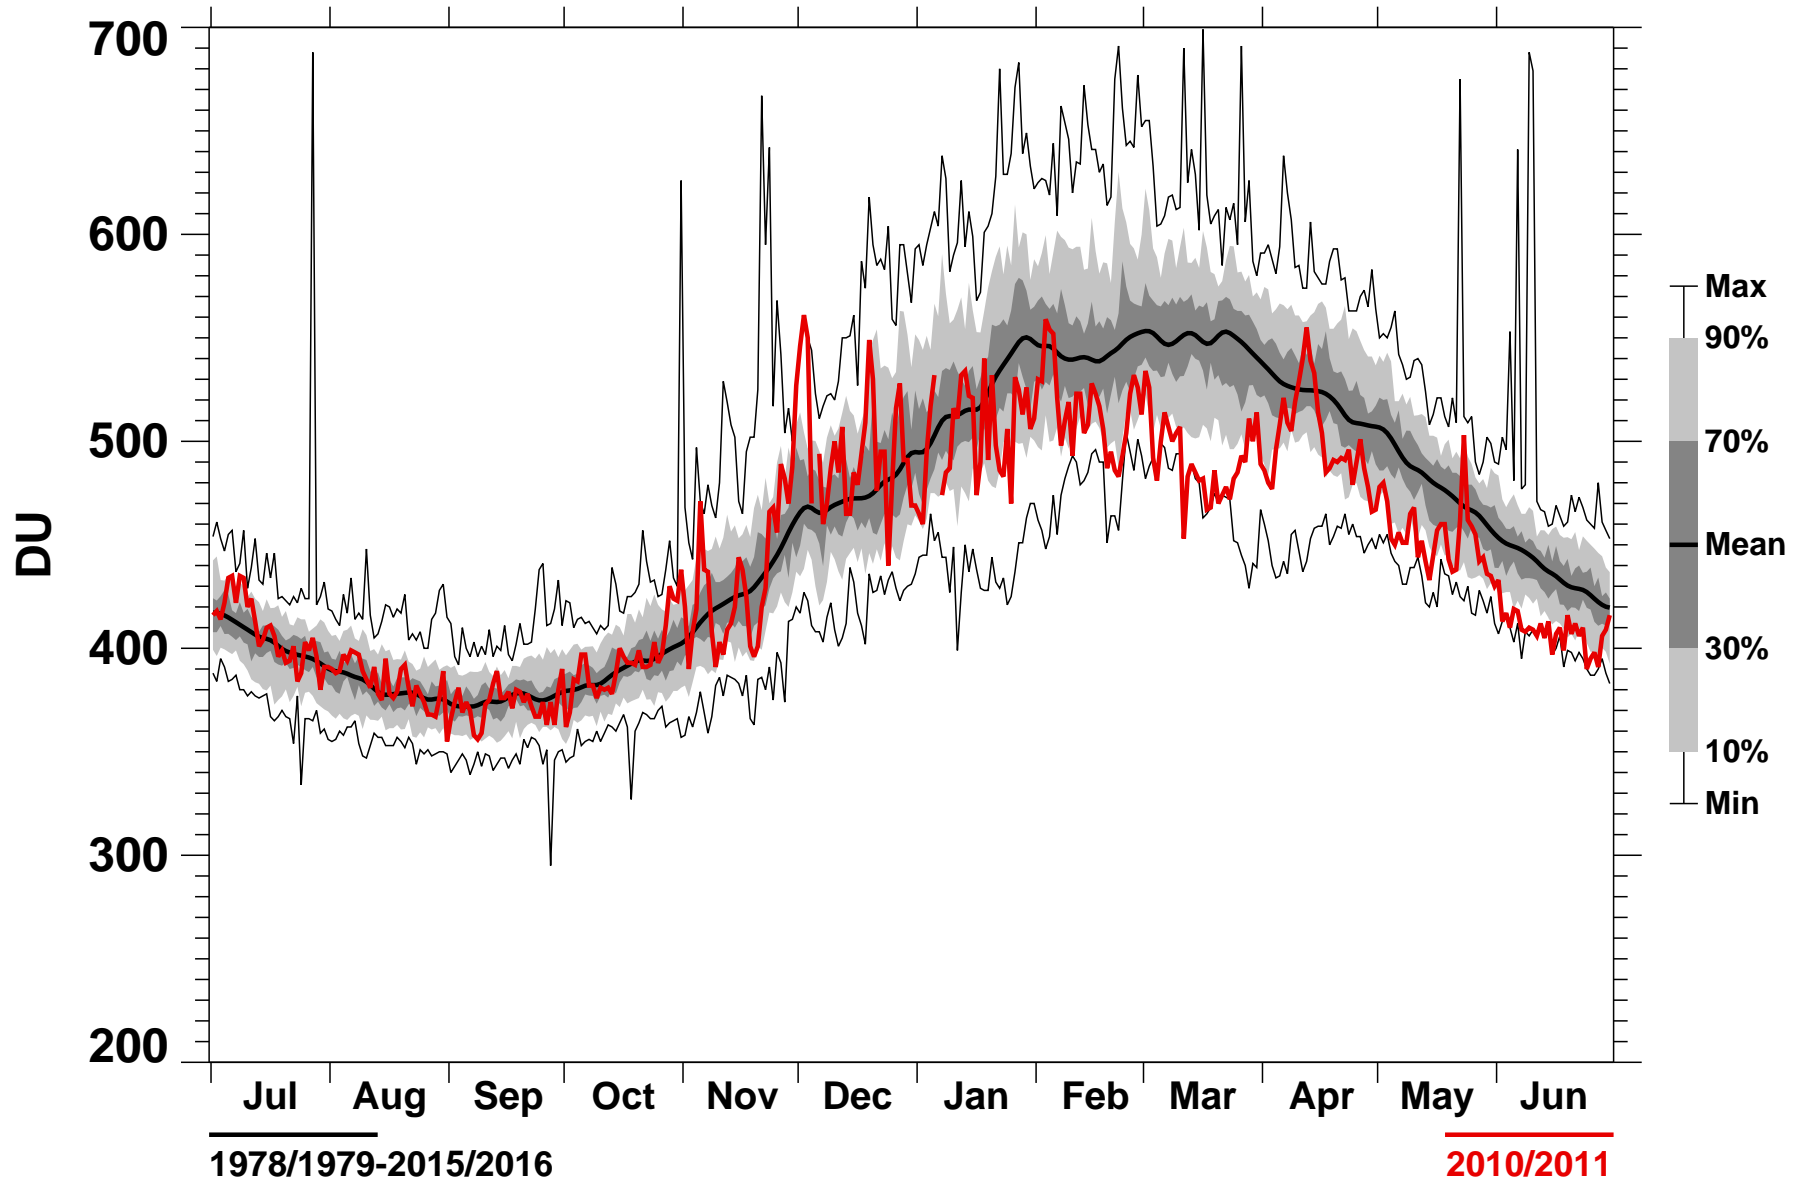

NH Maximum Ozone OMI+MERRA

1978/1979-2015/2016

2010/2011