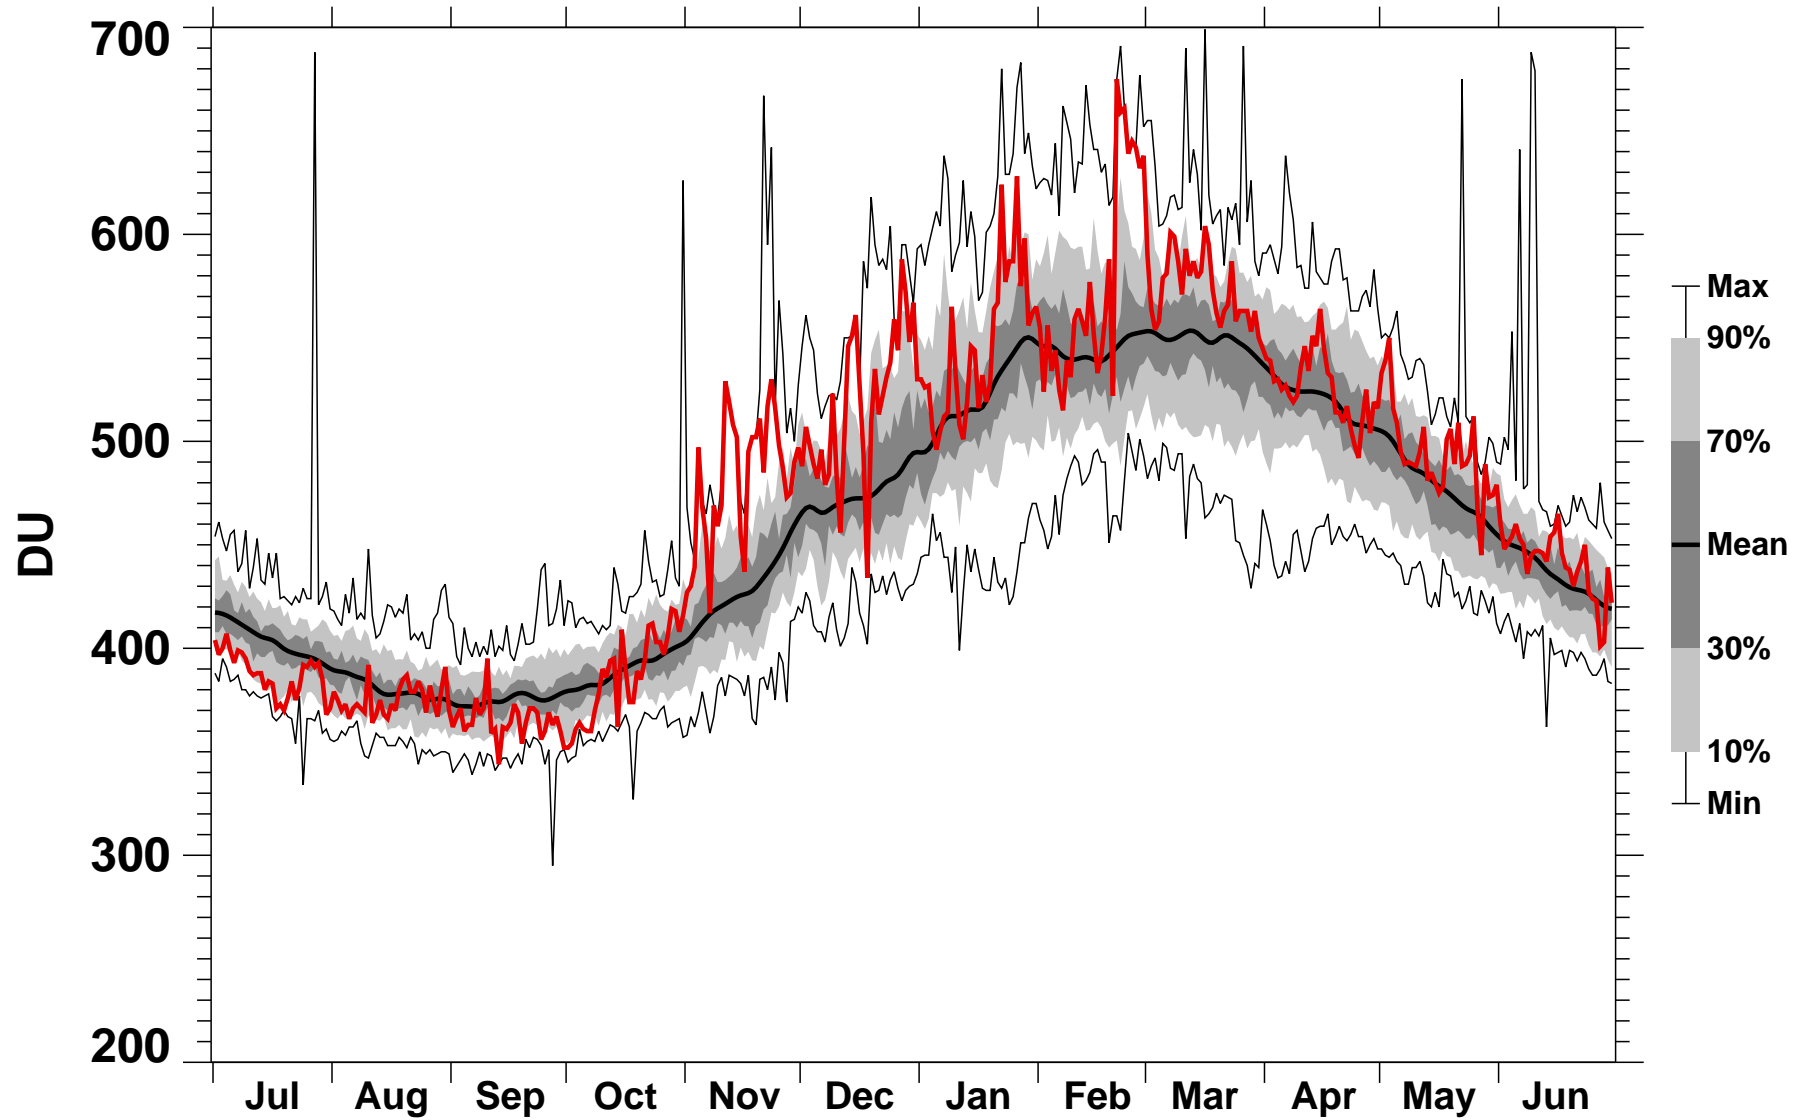

NH Maximum Ozone TOMS+OMI

1978/1979-2015/2016

2009/2010