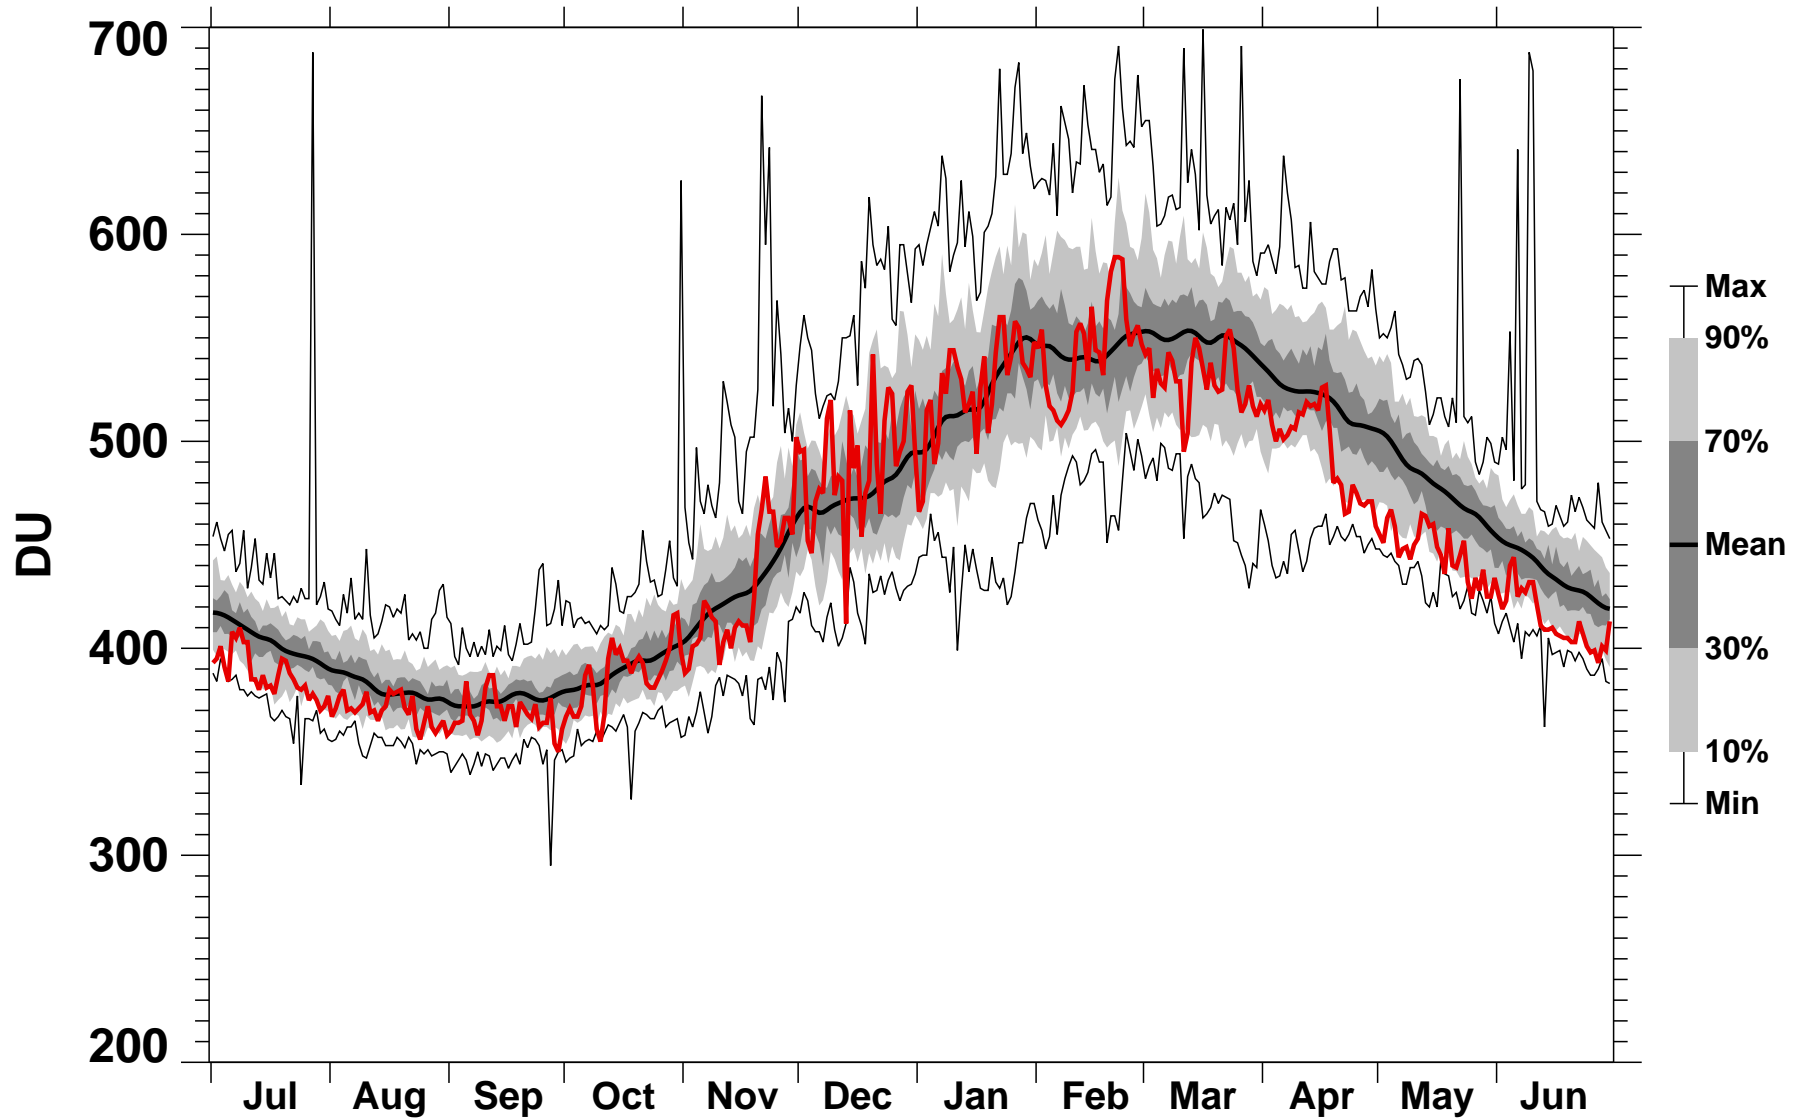

# NH Maximum Ozone TOMS+OMI

1978/1979-2015/2016

2007/2008