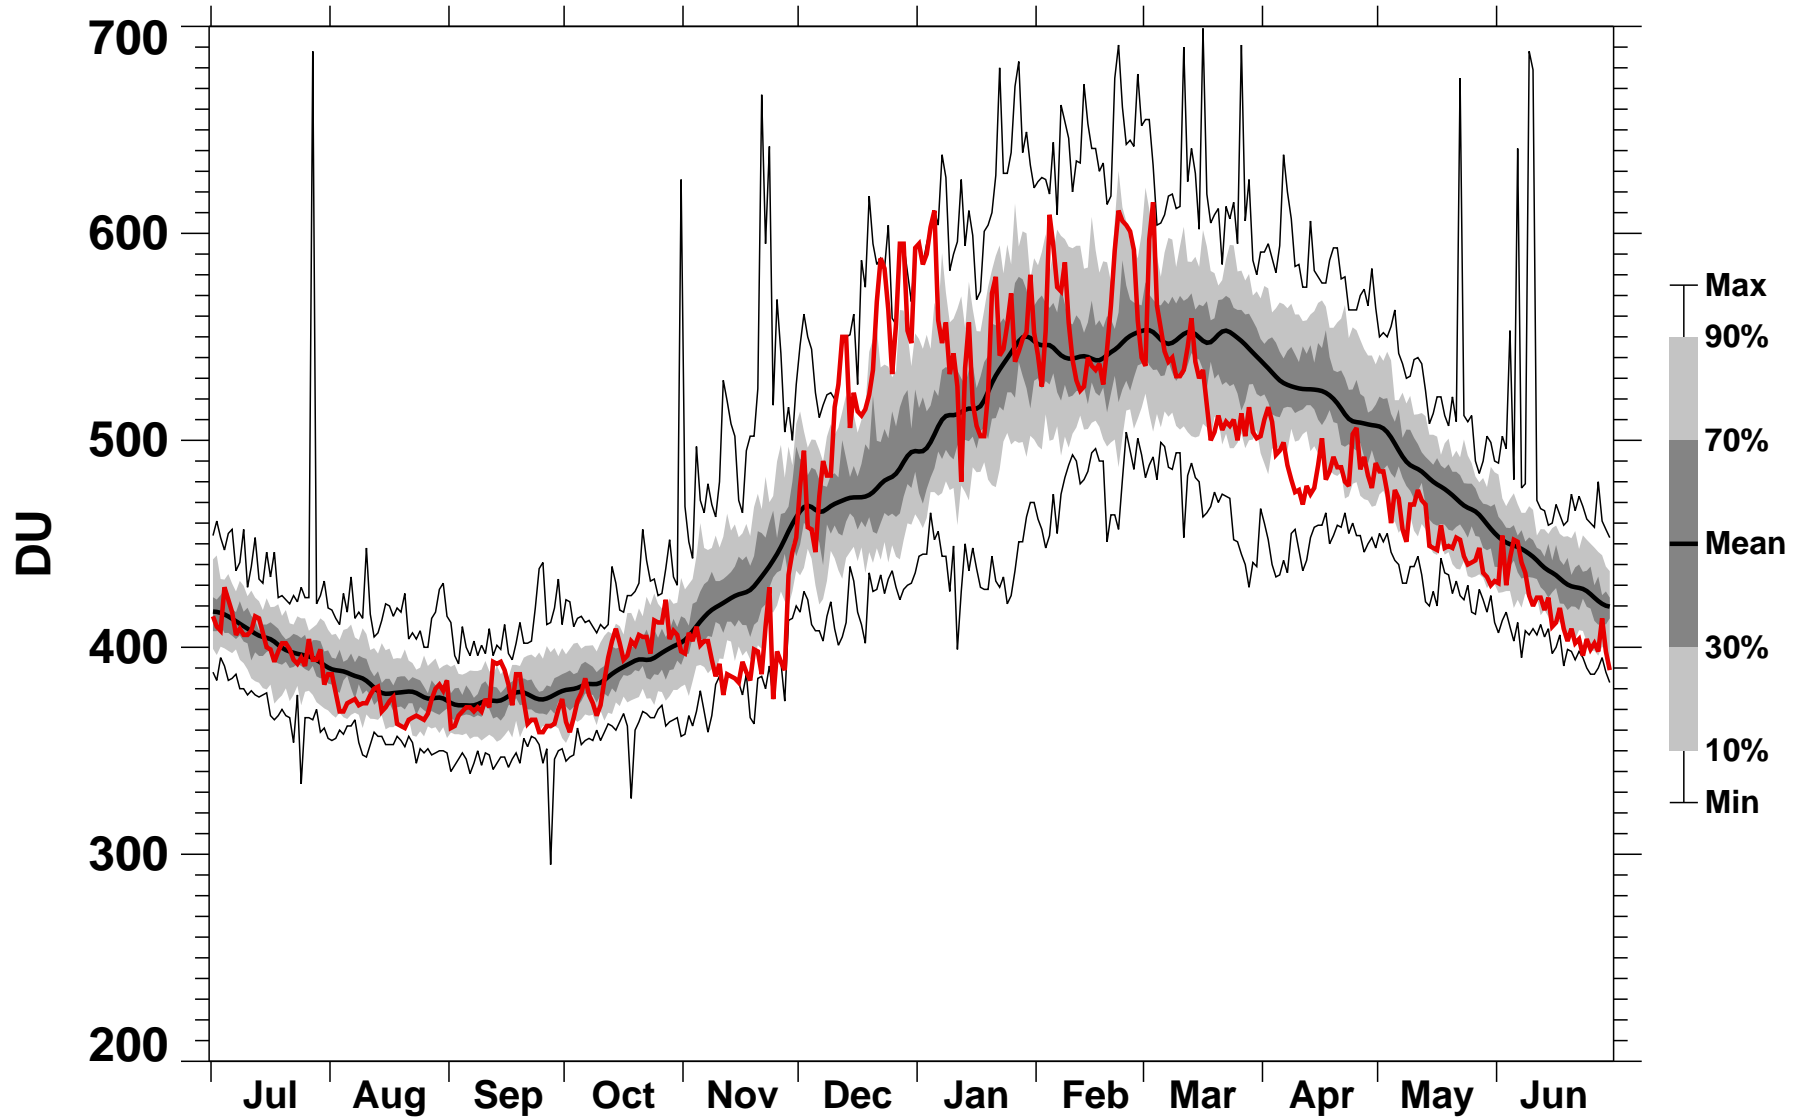

NH Maximum Ozone OMI+MERRA

1978/1979-2015/2016

2006/2007