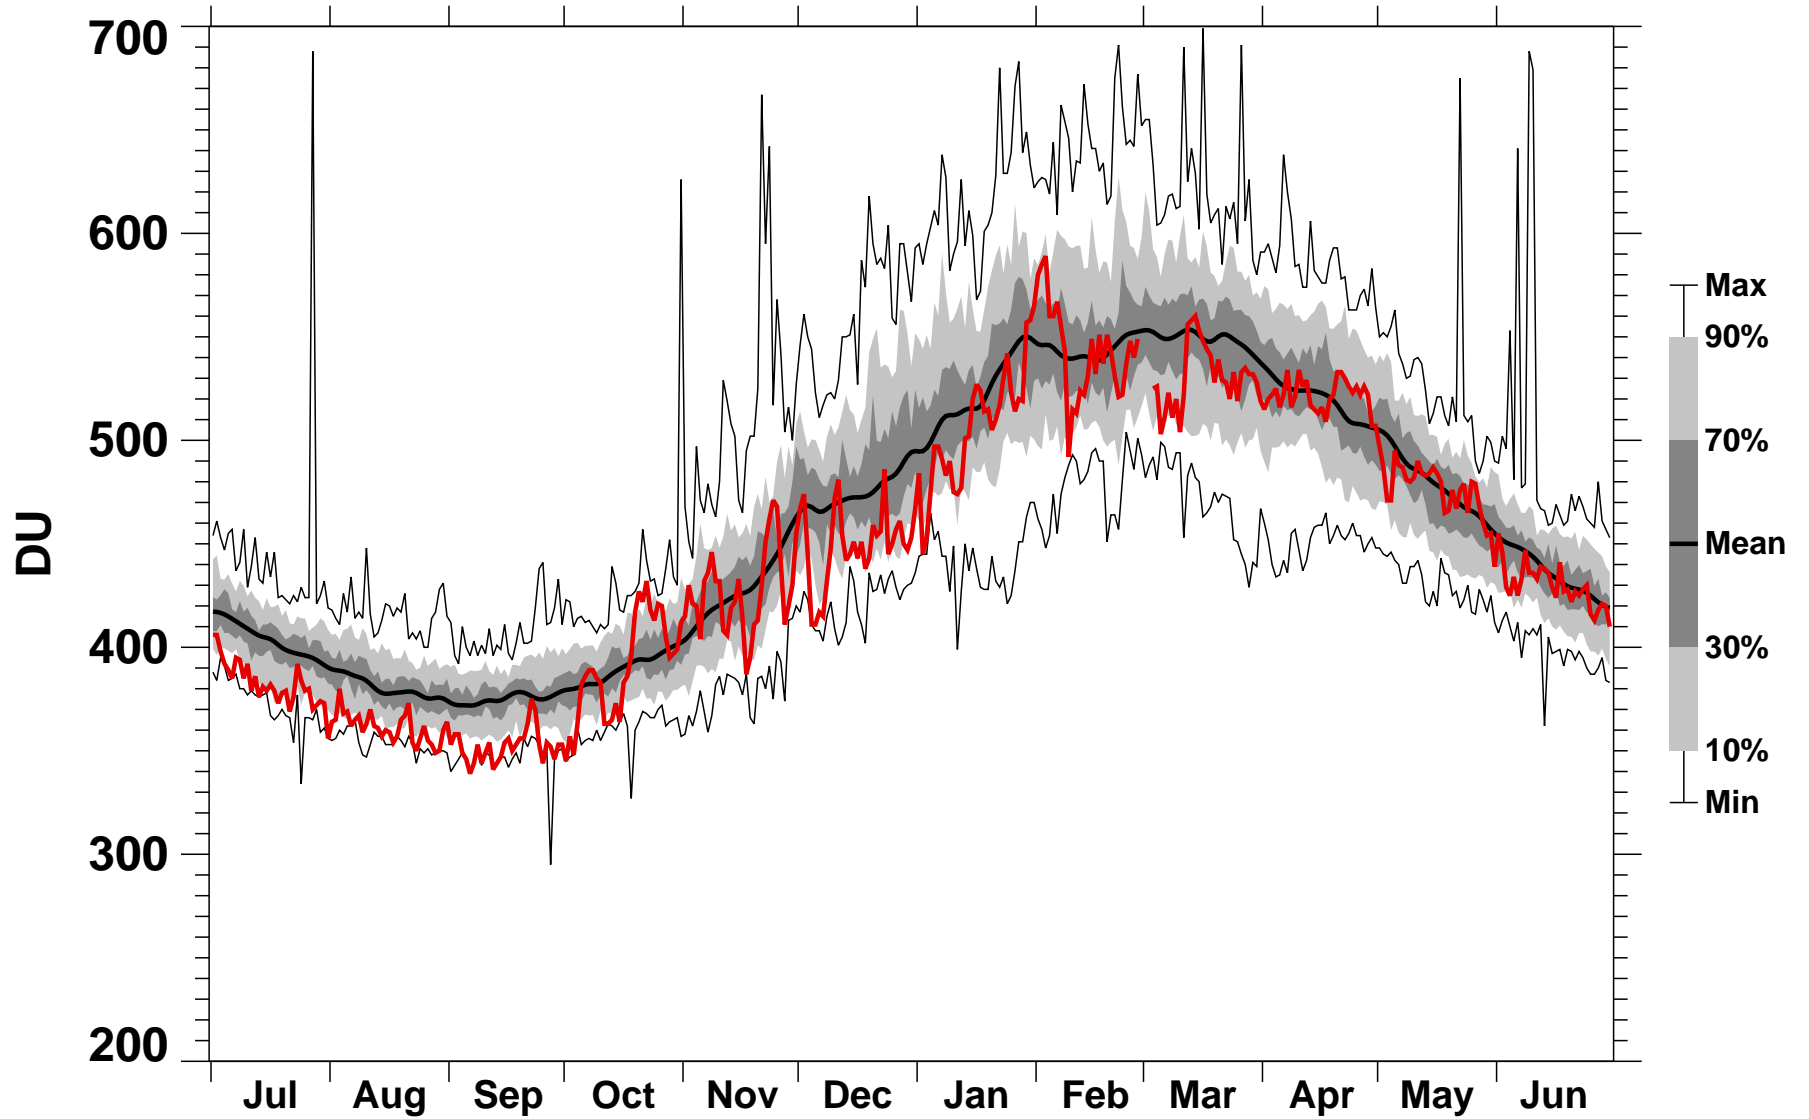

NH Maximum Ozone TOMS+OMI

1978/1979-2015/2016

2005/2006