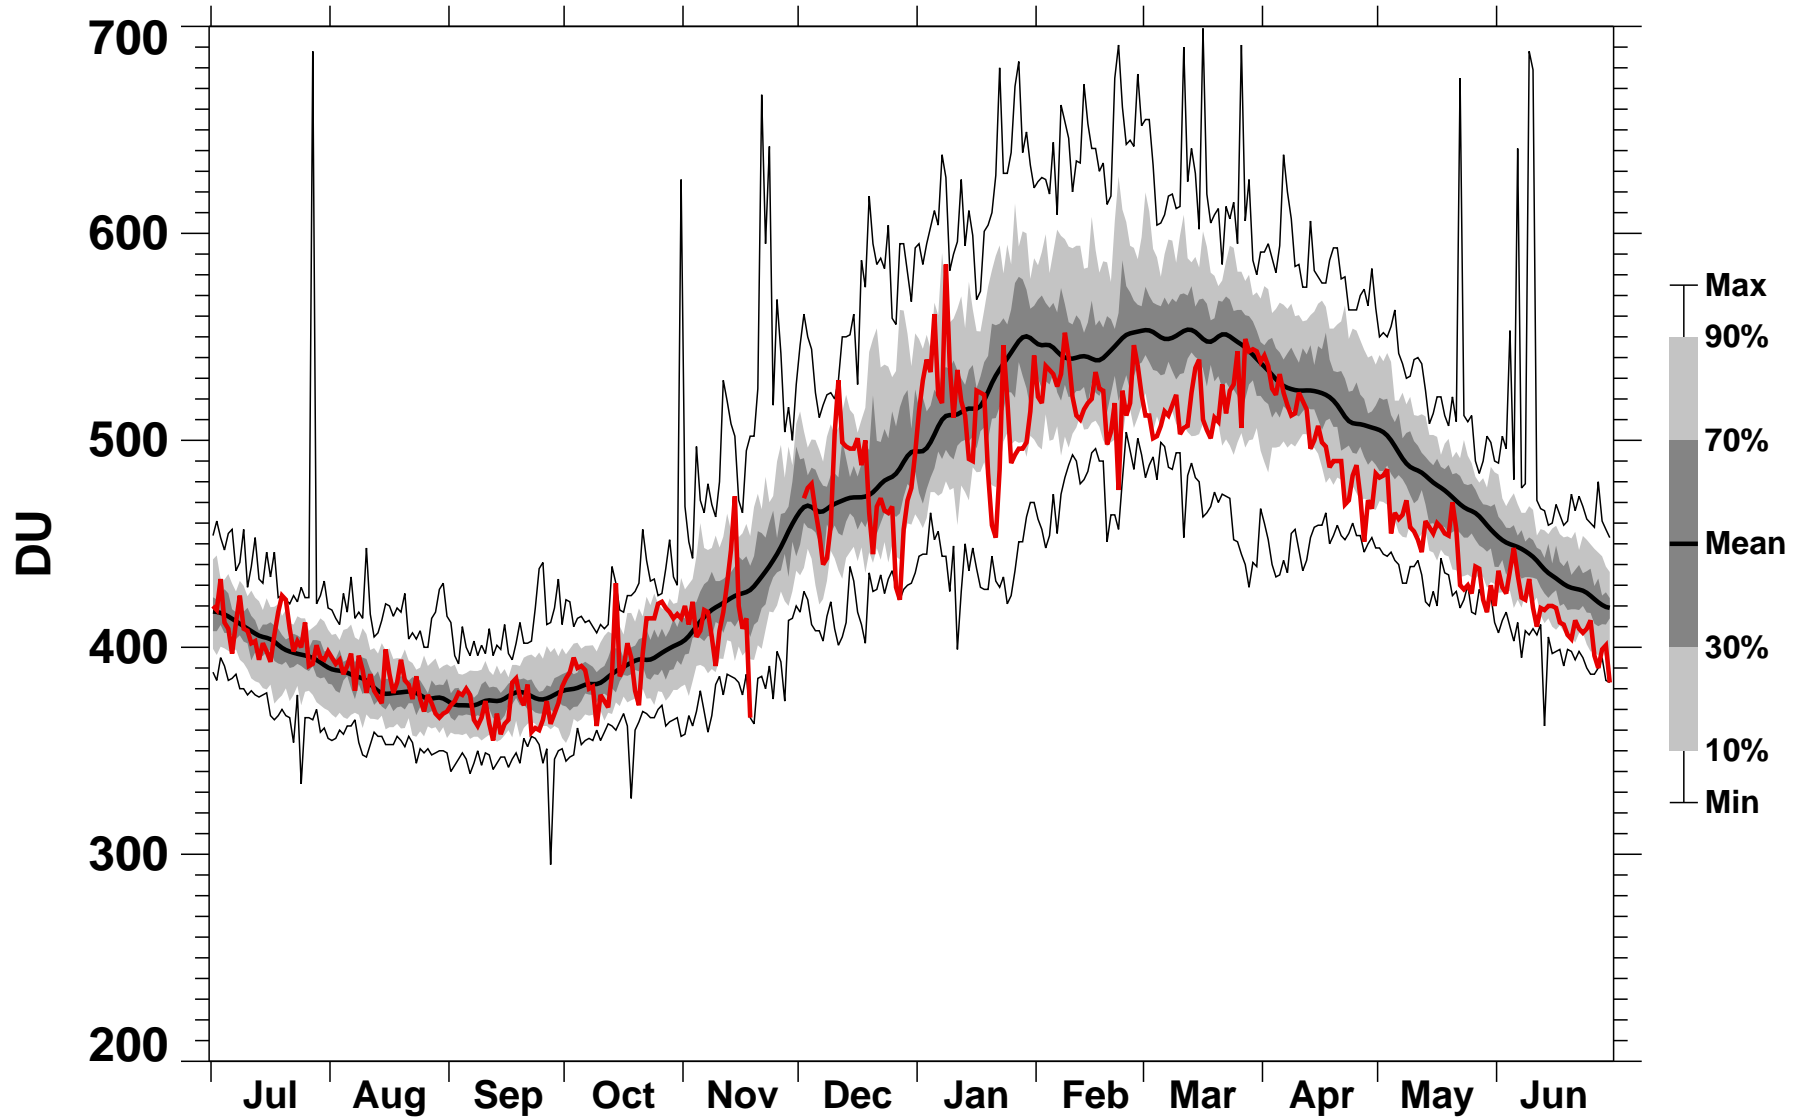

NH Maximum Ozone TOMS+OMI

1978/1979-2015/2016

2004/2005