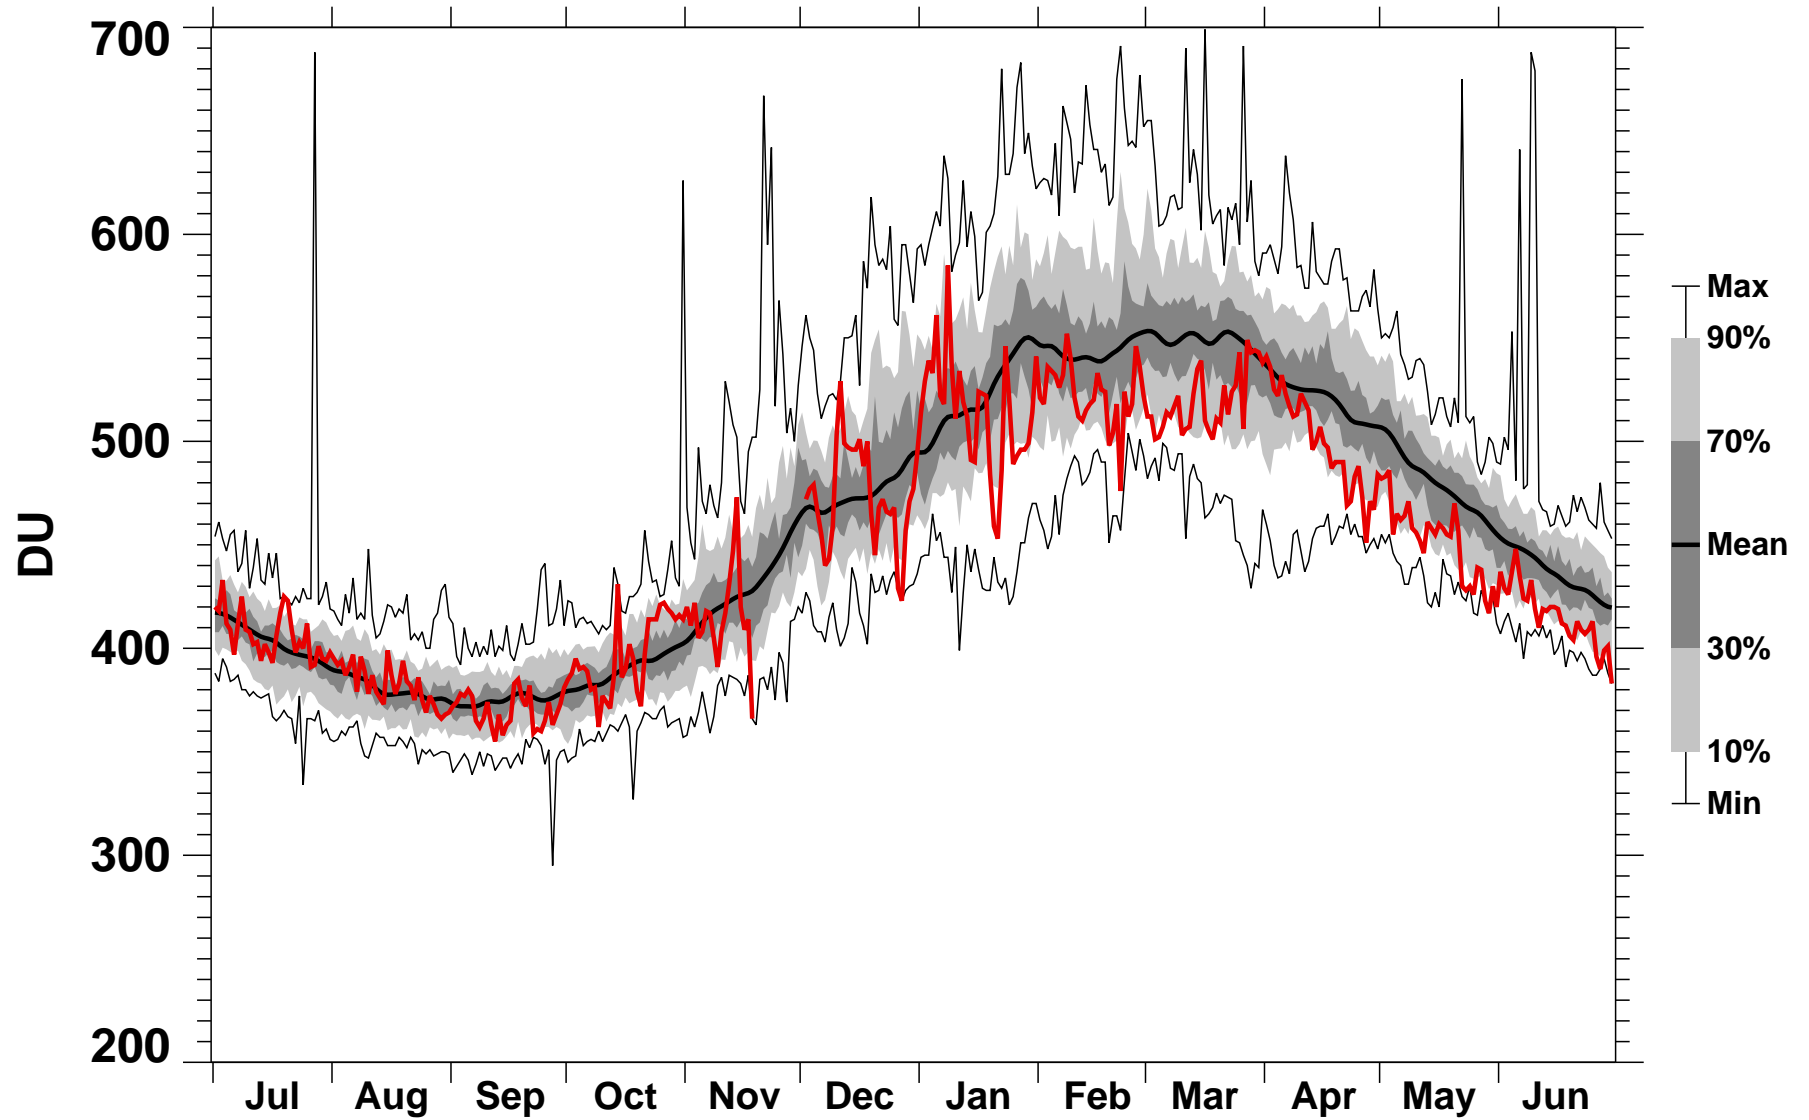

NH Maximum Ozone OMI+MERRA

1978/1979-2015/2016

2004/2005