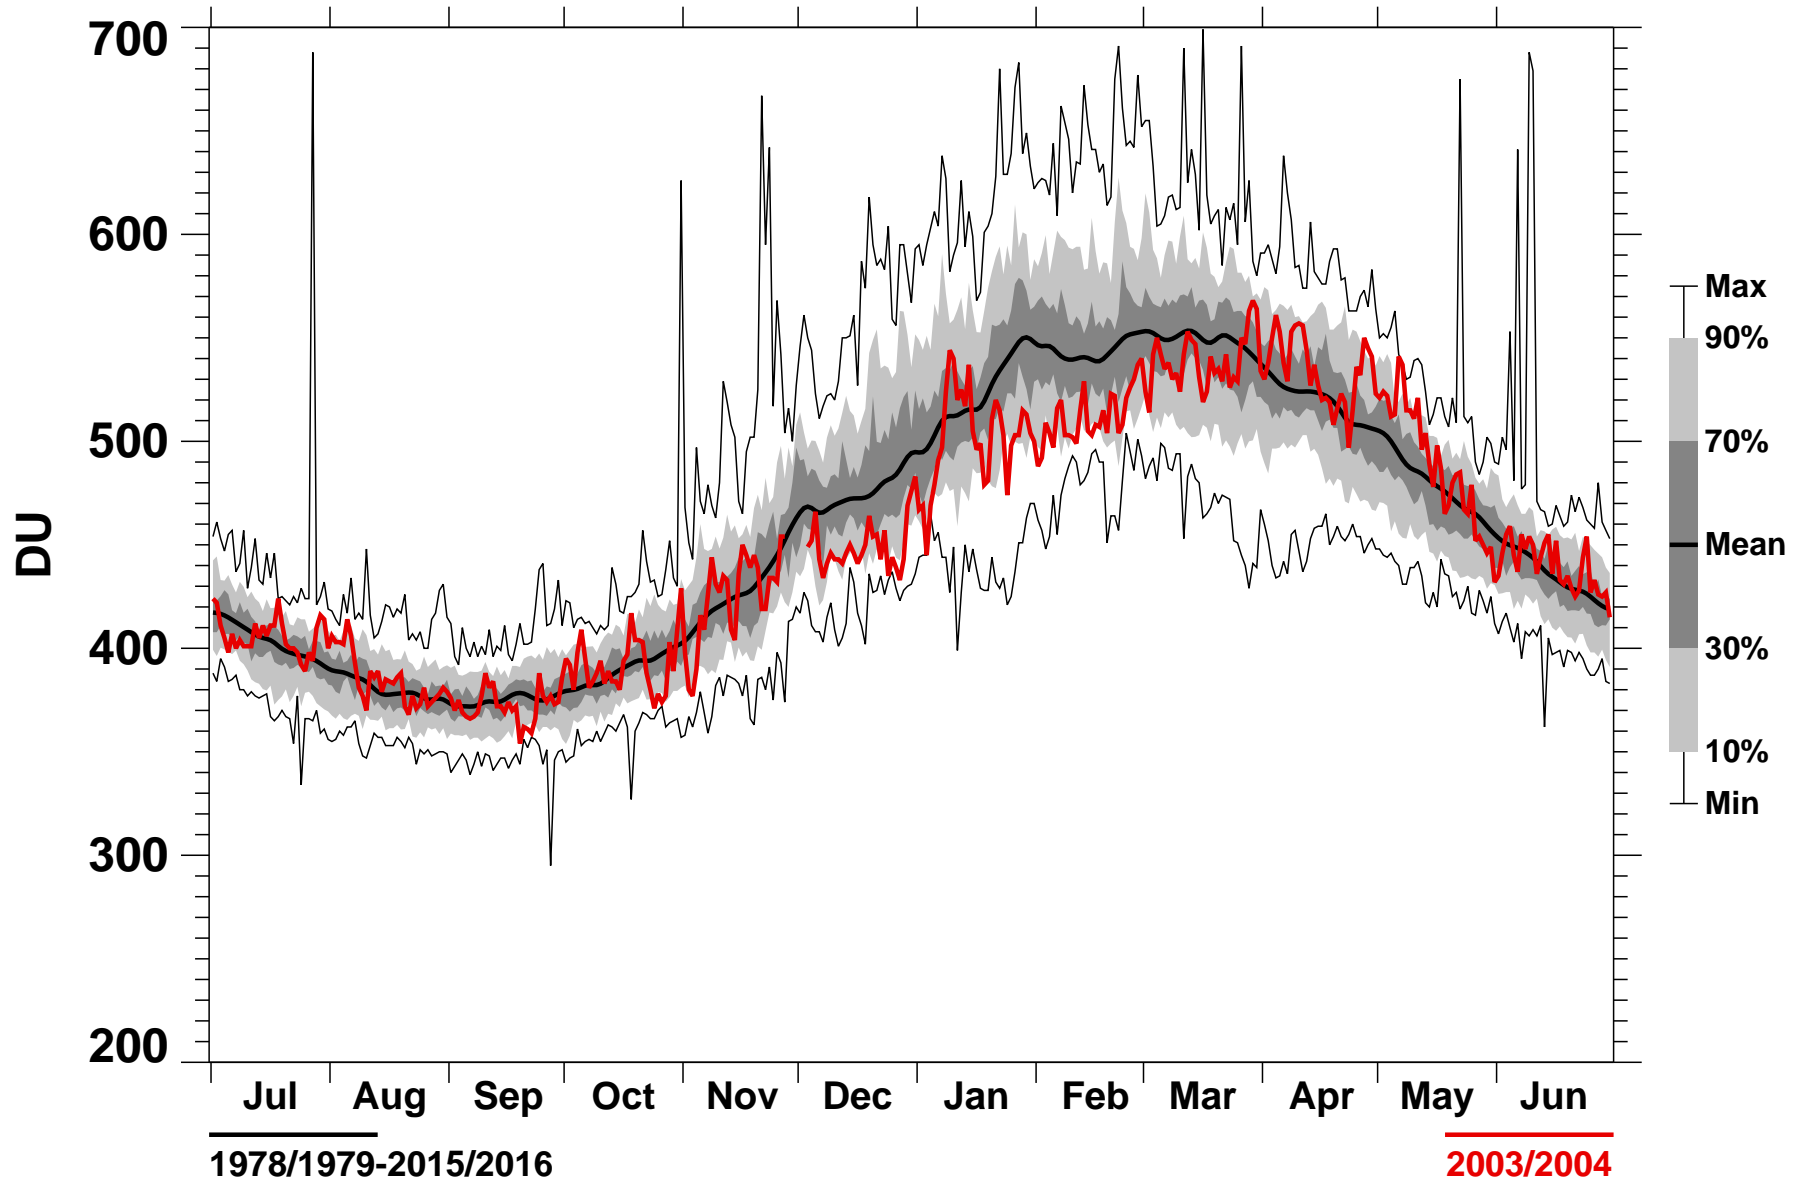

NH Maximum Ozone TOMS+OMI

1978/1979-2015/2016

2003/2004