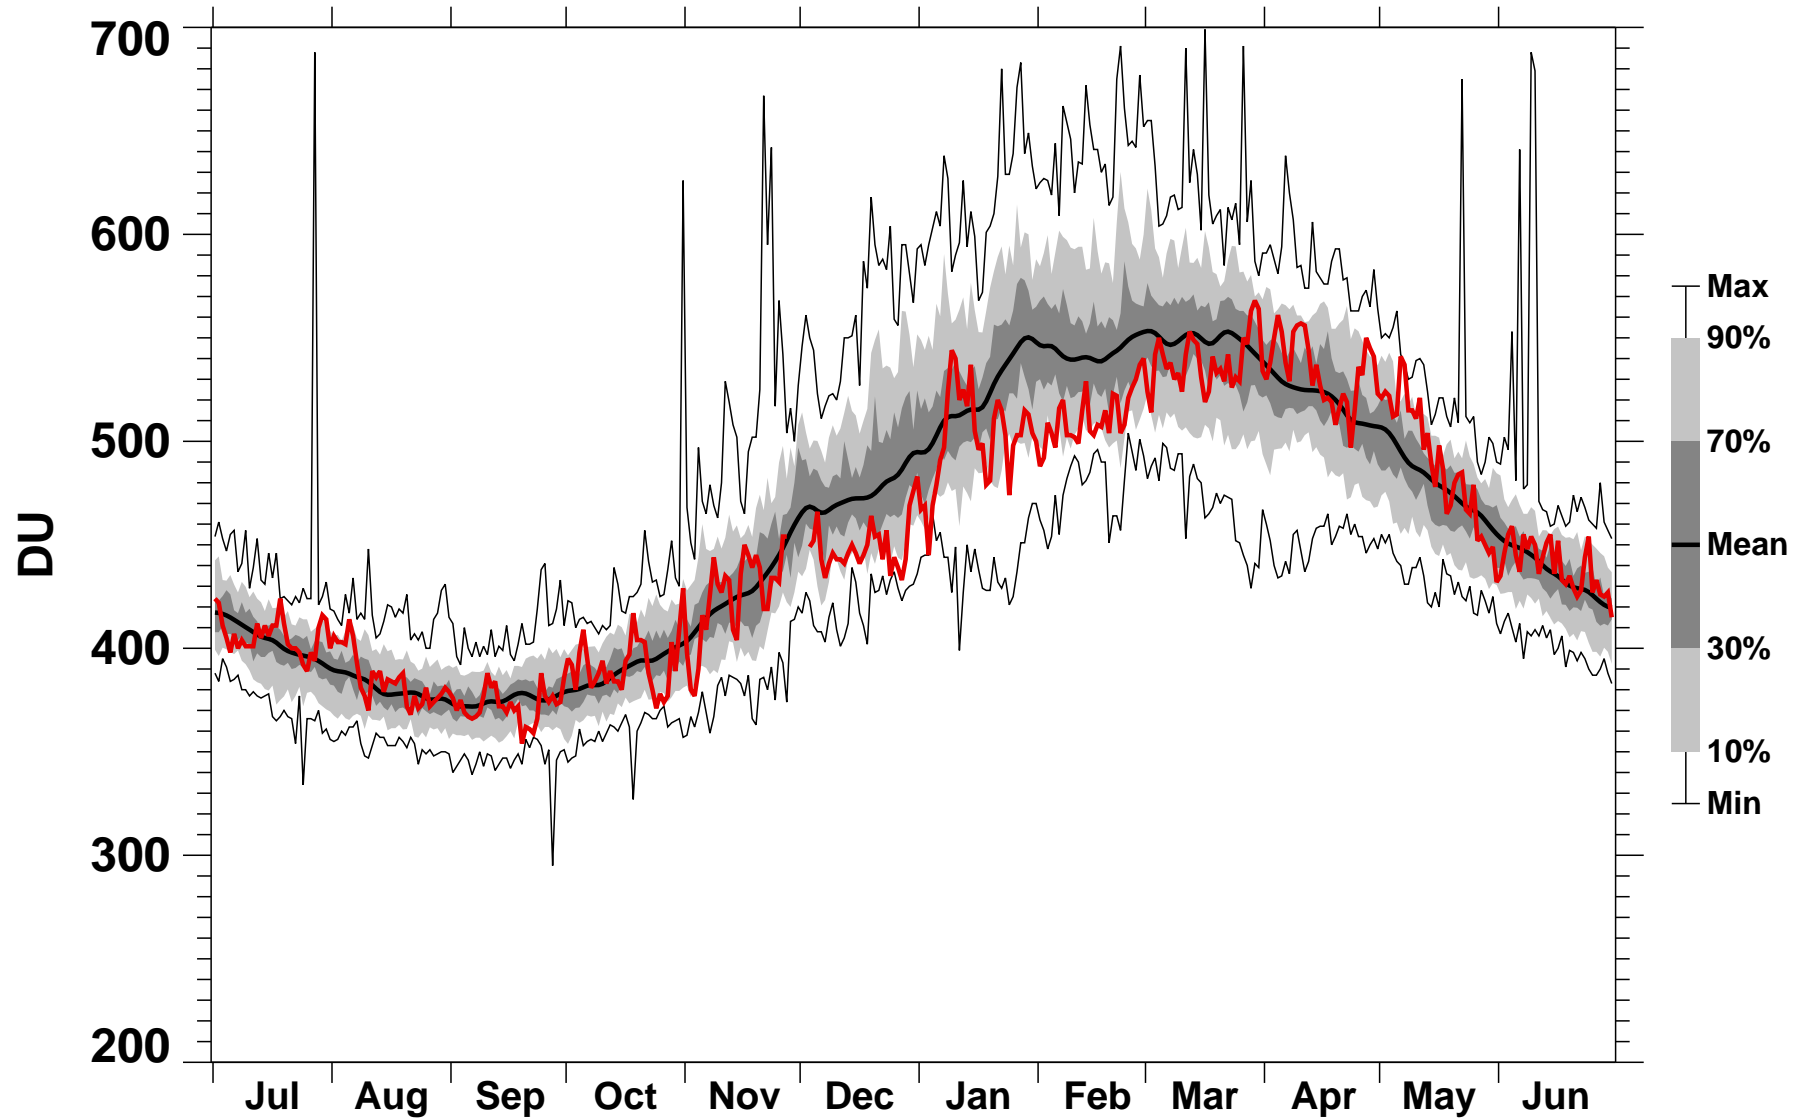

NH Maximum Ozone OMI+MERRA

1978/1979-2015/2016

2003/2004