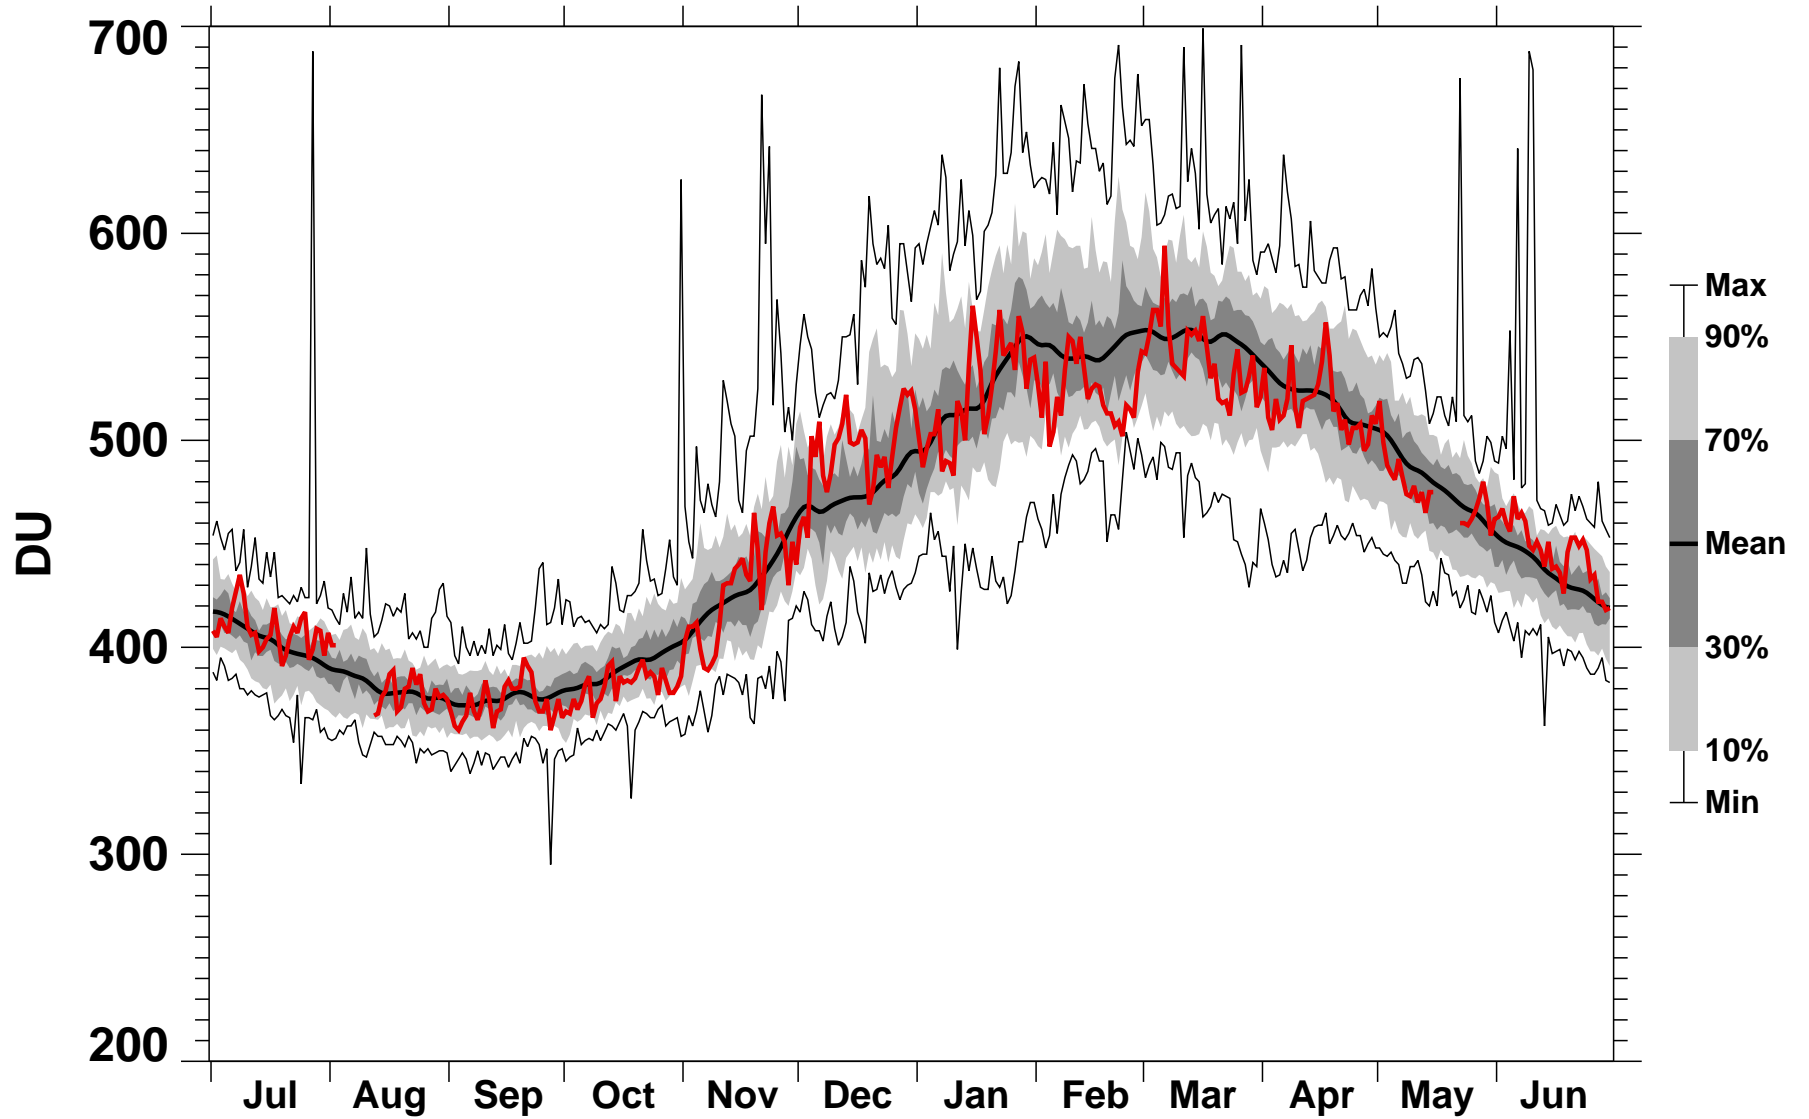

# NH Maximum Ozone TOMS+OMI

1978/1979-2015/2016

2002/2003