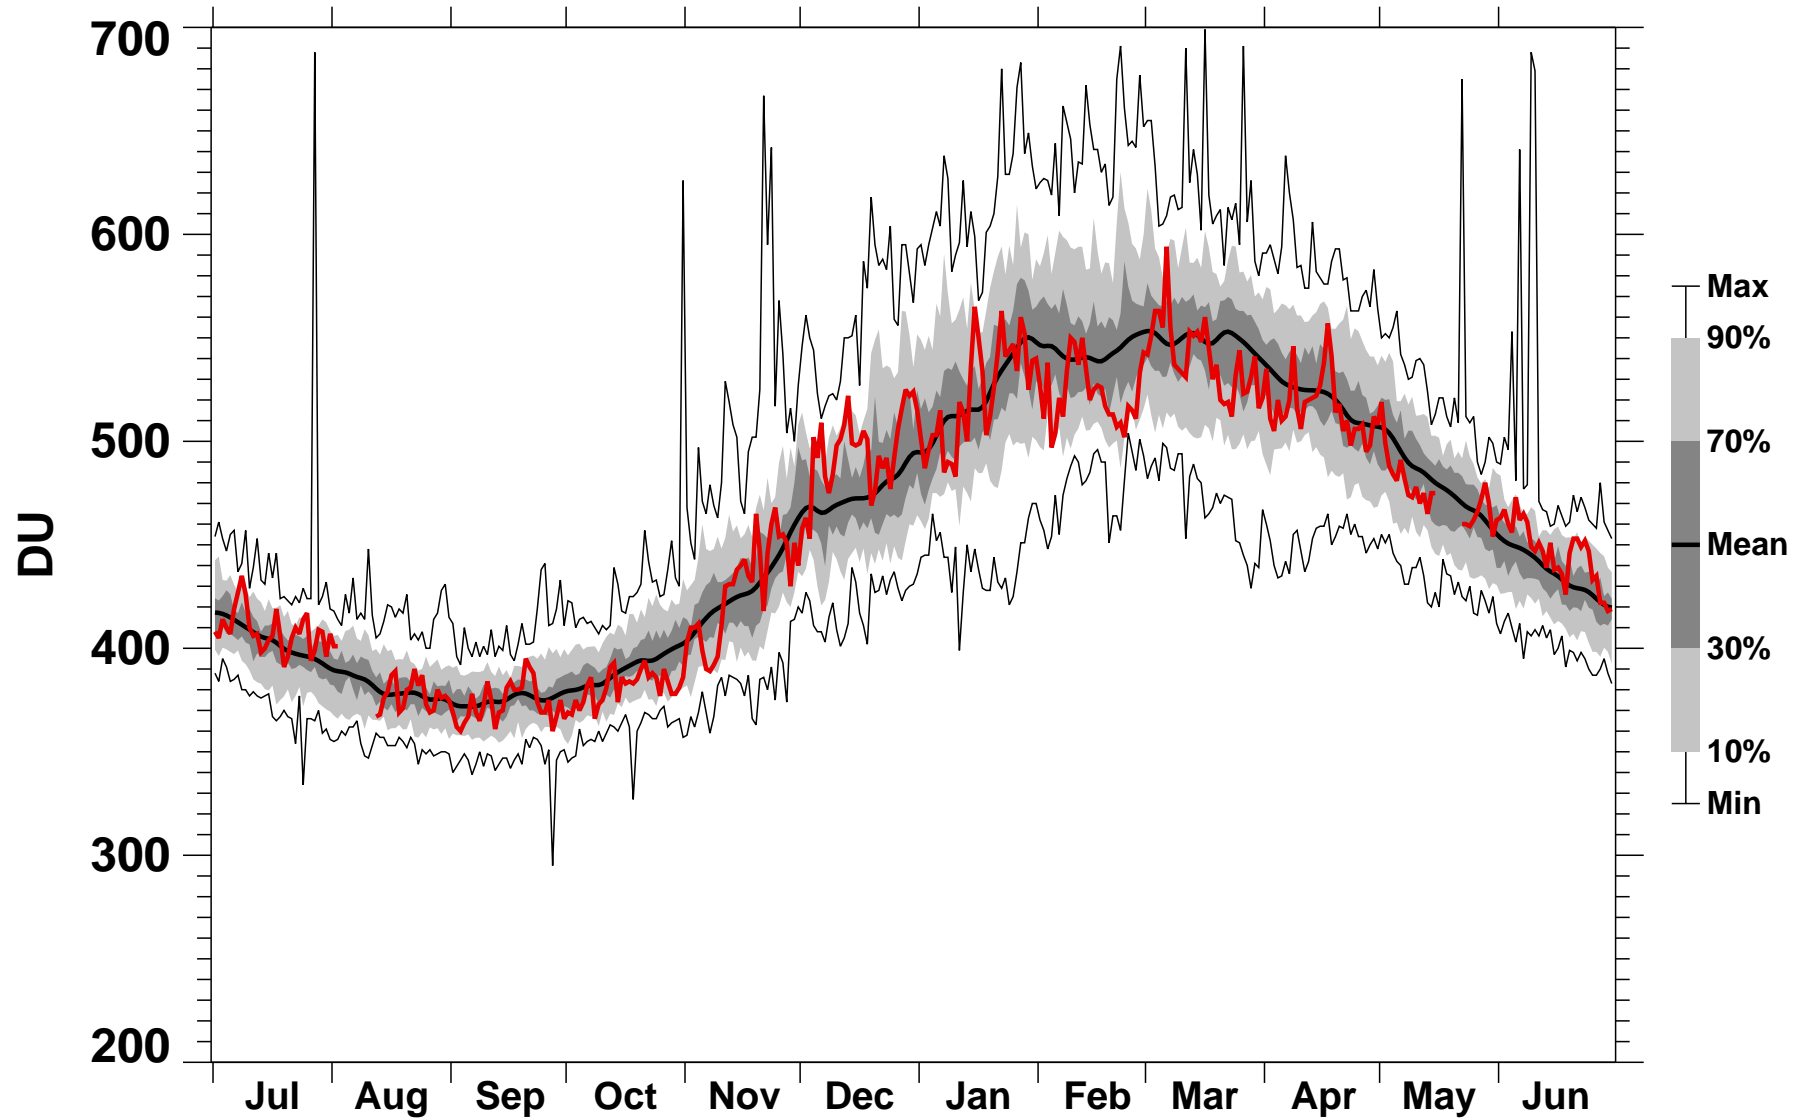

NH Maximum Ozone OMI+MERRA

1978/1979-2015/2016

2002/2003