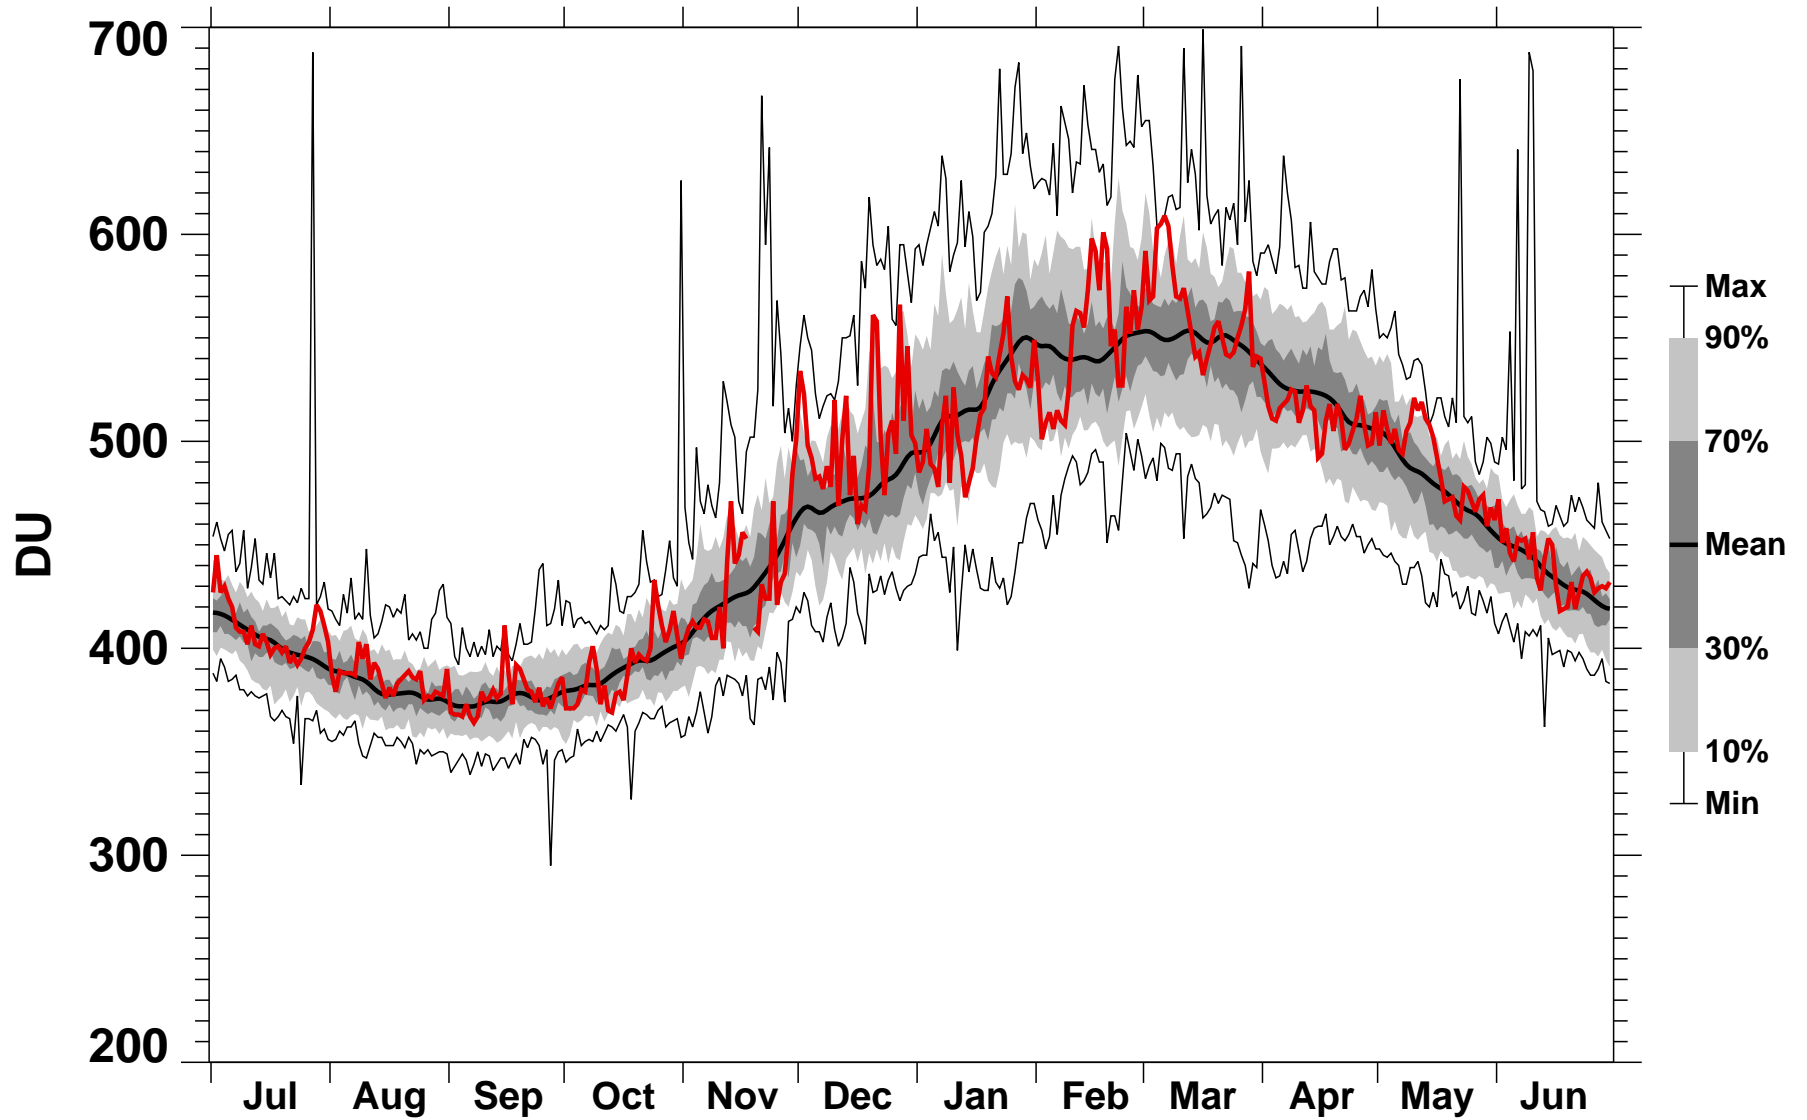

NH Maximum Ozone TOMS+OMI

1978/1979-2015/2016

2001/2002