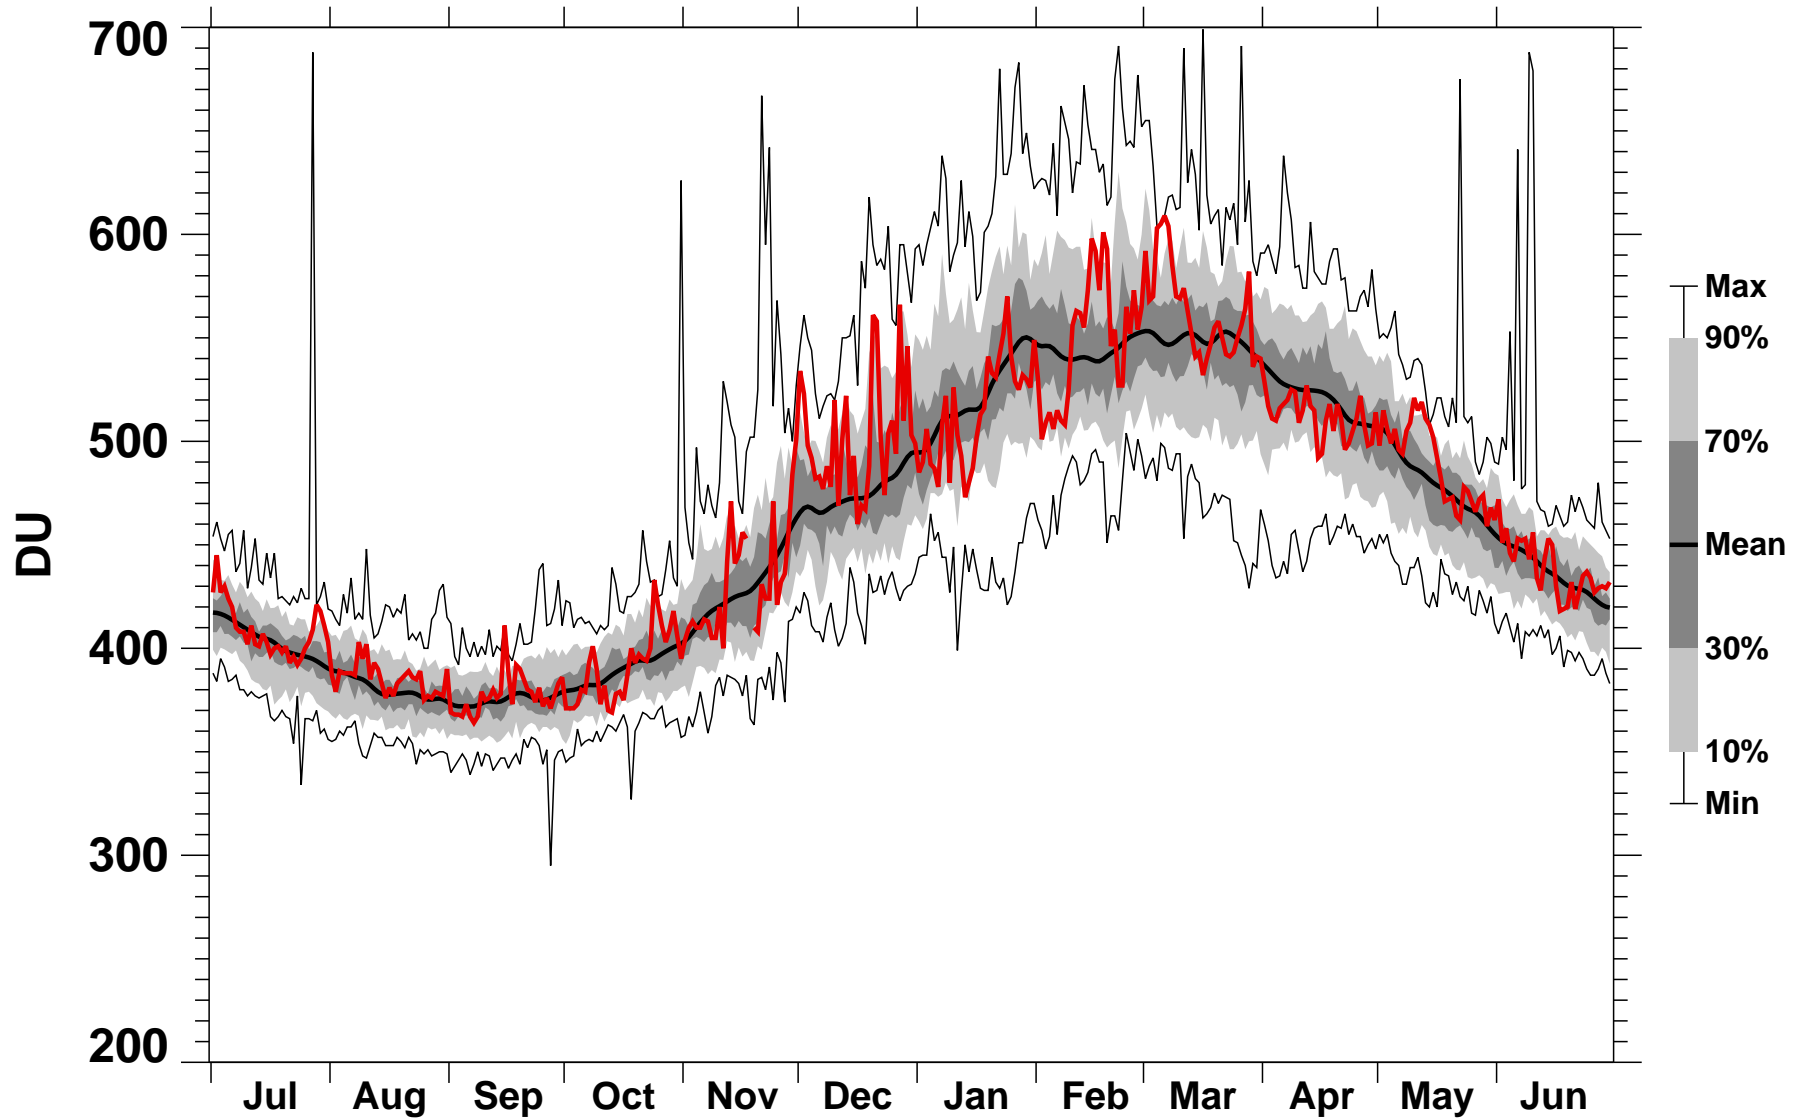

NH Maximum Ozone OMI+MERRA

1978/1979-2015/2016

2001/2002